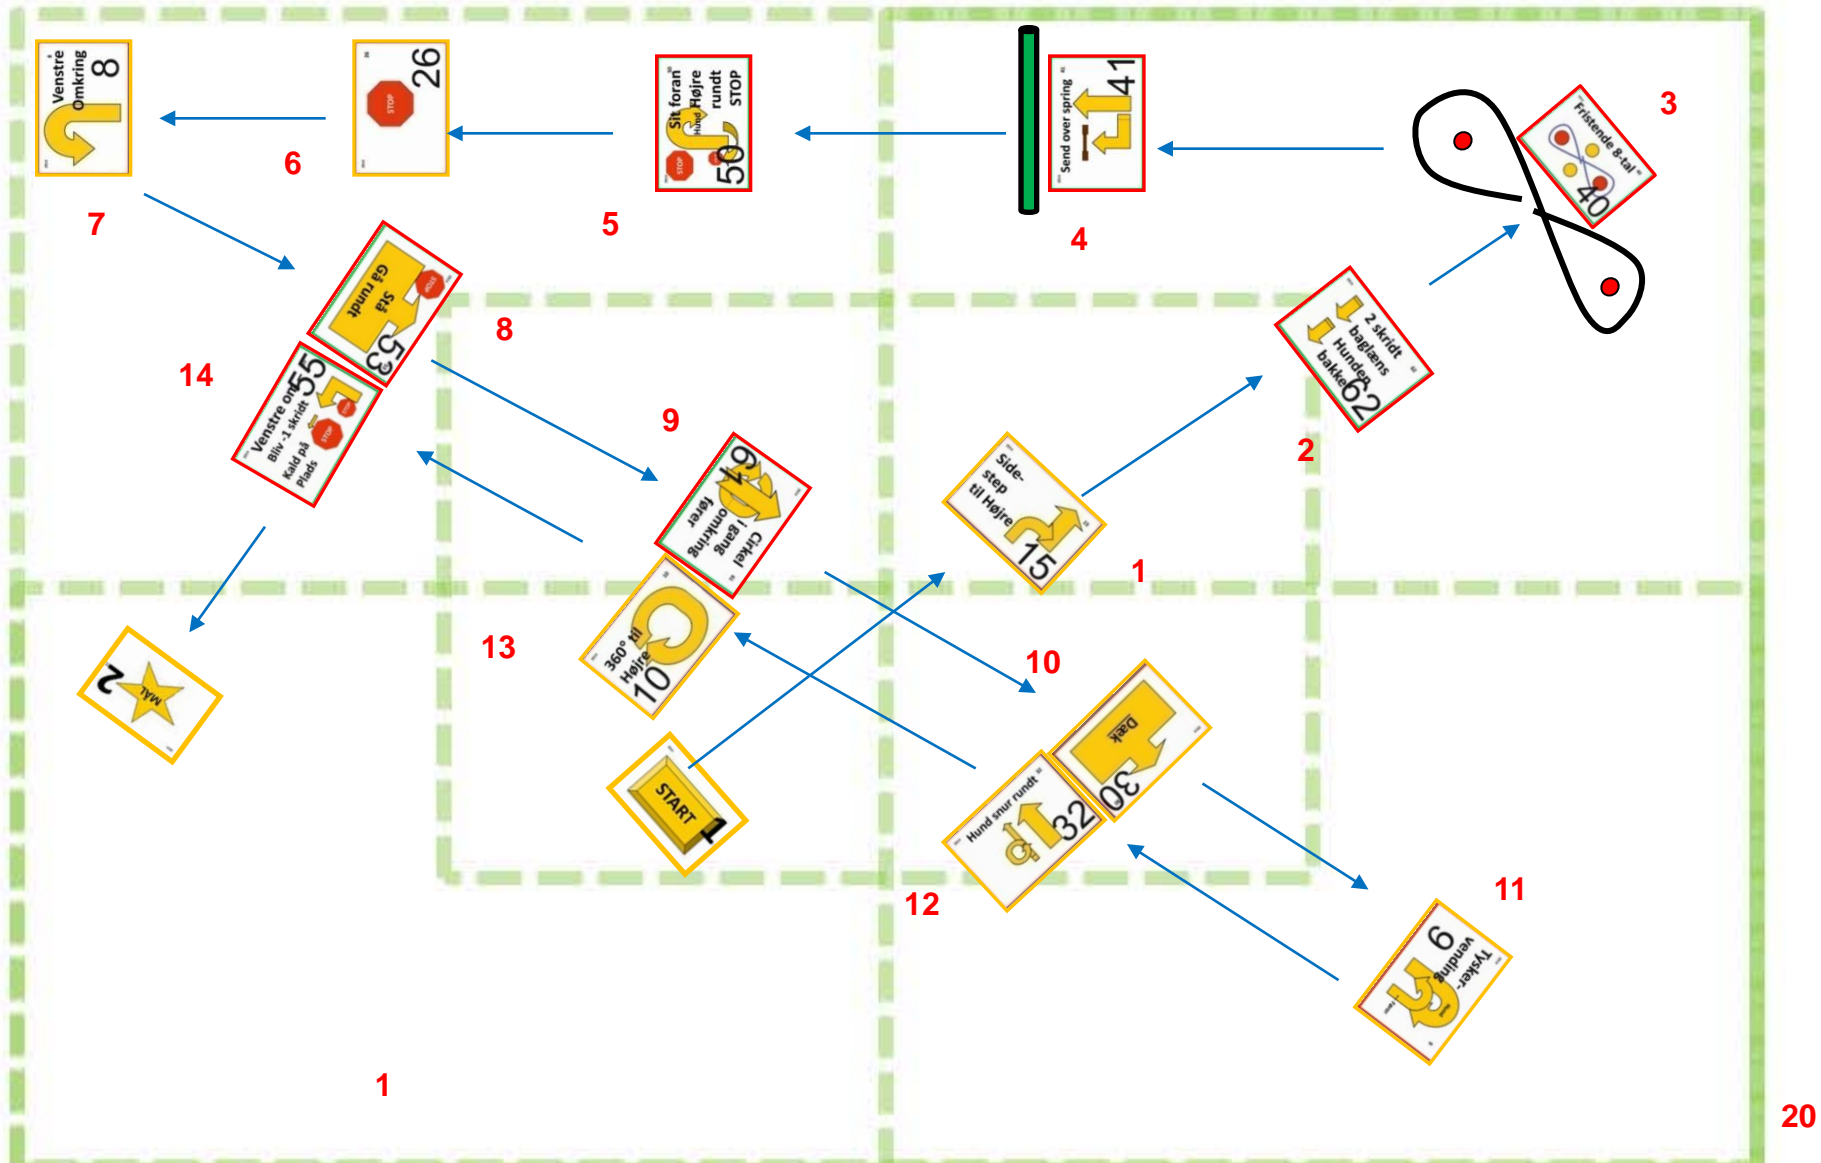

# Øvet - Rally 10 års jubilæum - dag 1

Susann Wheadon

Roskilde, den 30. april. 2016

Skilt nr.	1	2	3	4	5	6	7	8	9	10	11	12	13	14	15	16	17	18	19	20
Øvelse.nr.	15	62	40	41	50	26	8	53	61	30	9	32	10	55						18 x 25 meter