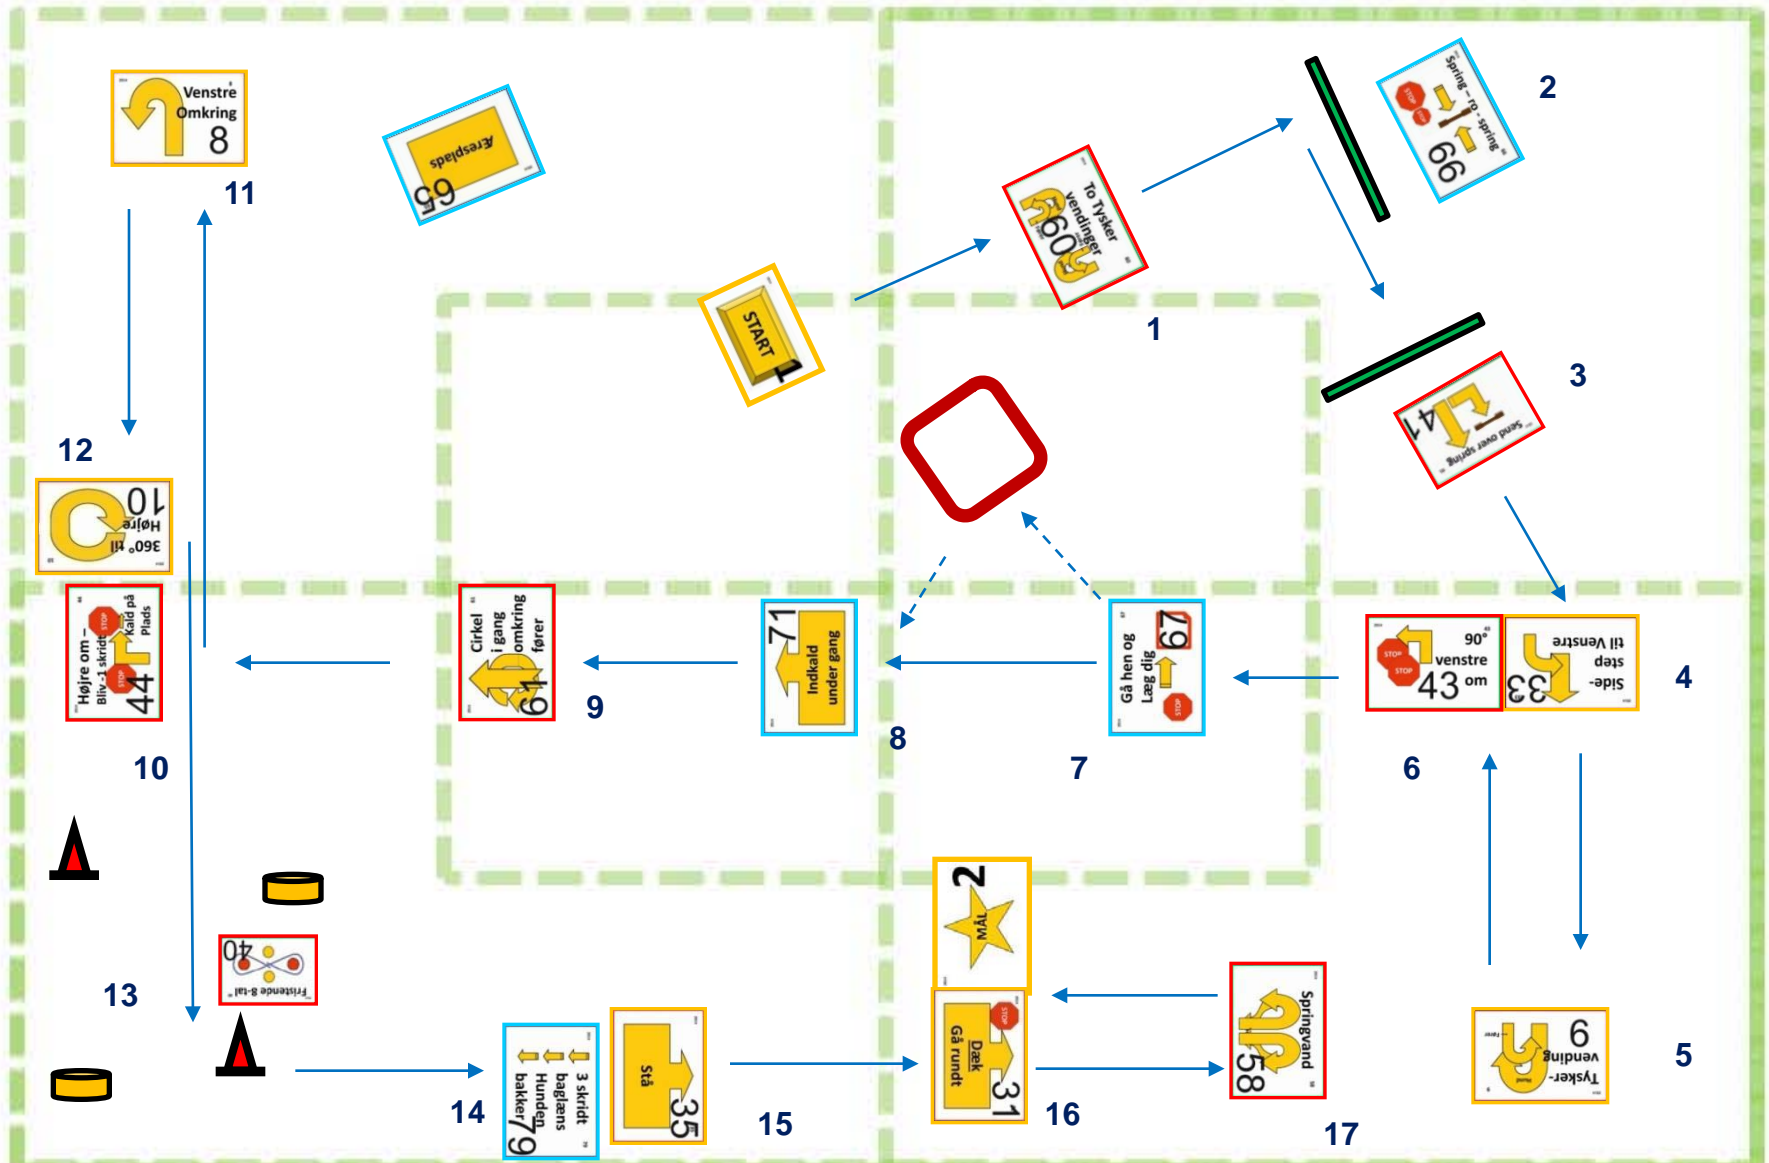

Finale - Ekspert

Roskilde, den 30. april 2016

Susann Wheadon

Skilt nr.	1	2	3	4	5	6	7	8	9	10	11	12	13	14	15	16	17	18	19	20
Øvelse.nr.	60	66	41	33	9	43	67	71	61	44	8	10	40	79	35	31	58		18 x	25 meter