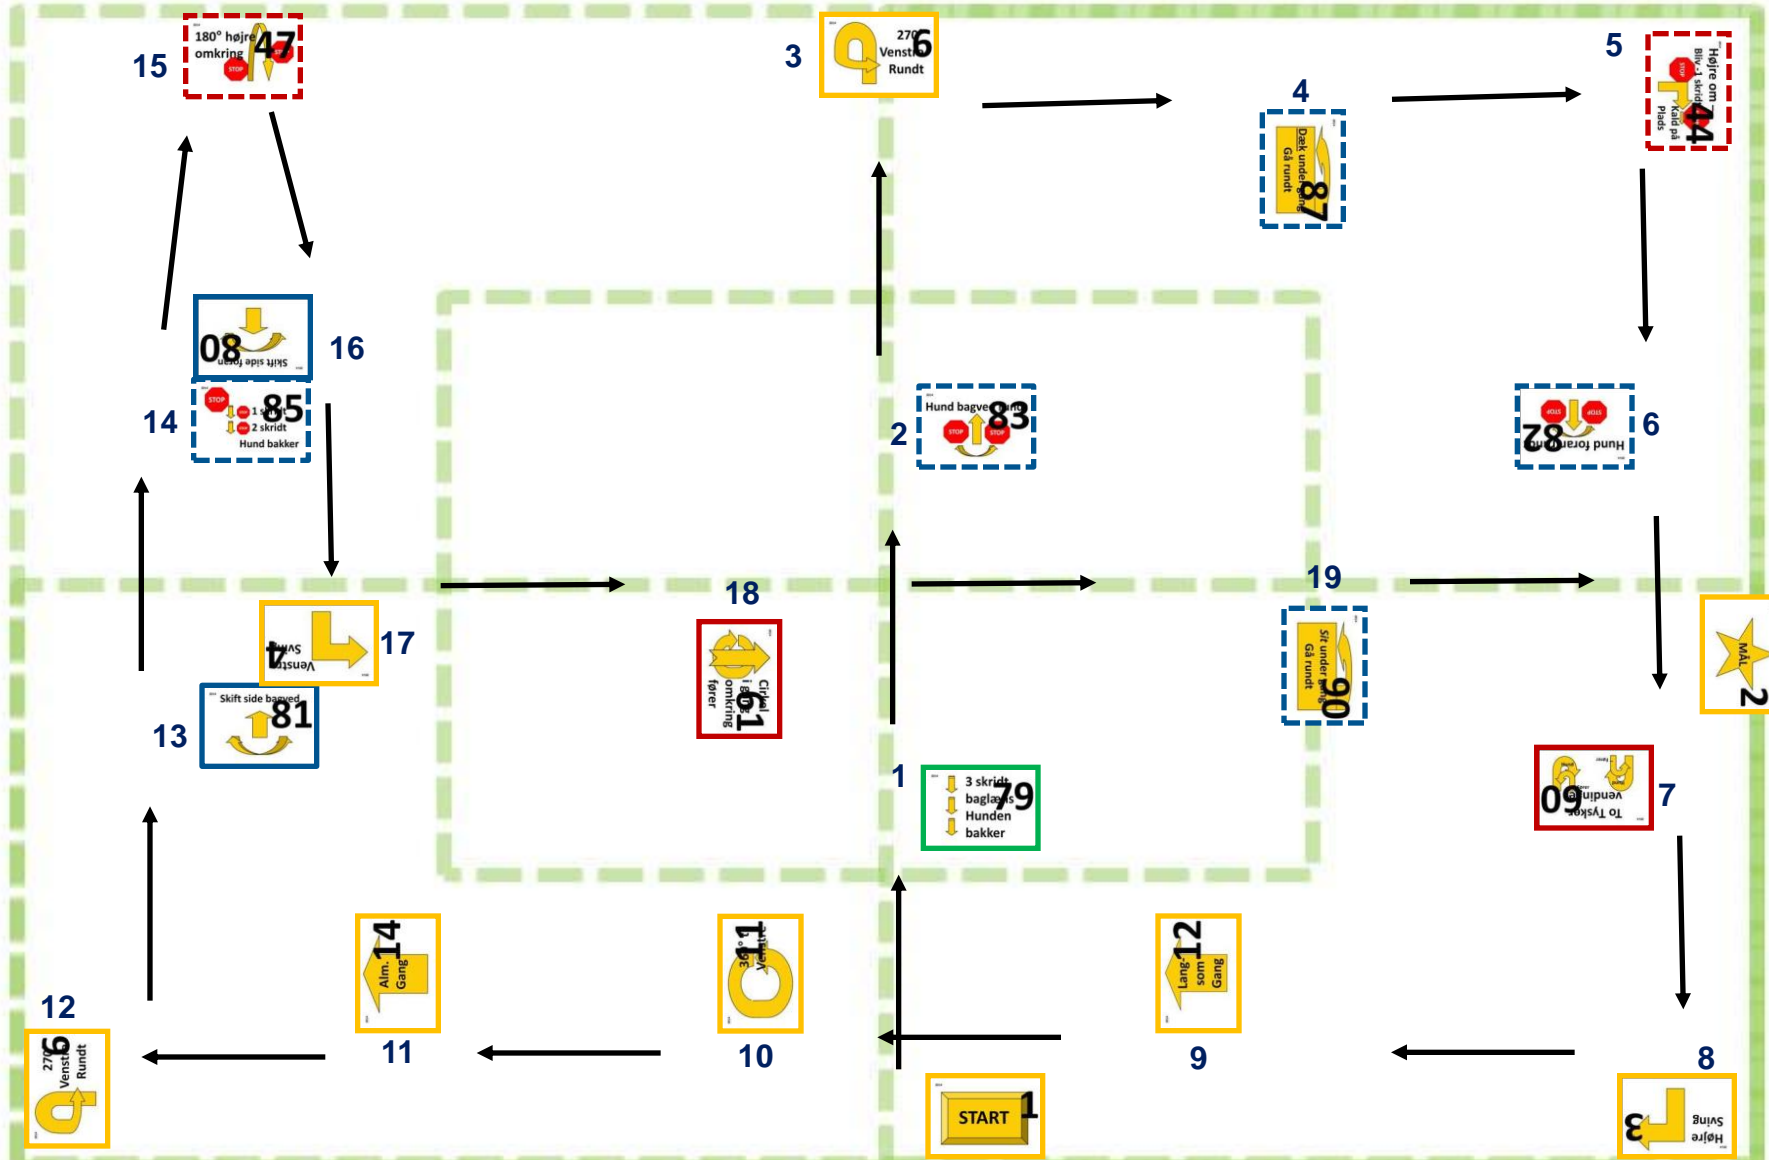

Champ Bane

21-08-2016

Heidi Kaarup Johansen

Skilt nr.	1	2	3	4	5	6	7	8	9	10	11	12	13	14	15	16	17	18	19	20
Øvelse.nr.	79	83	6	87	44	82	60	3	12	11	14	12	81	85	47	80	4	61	18 x 90	25 meter