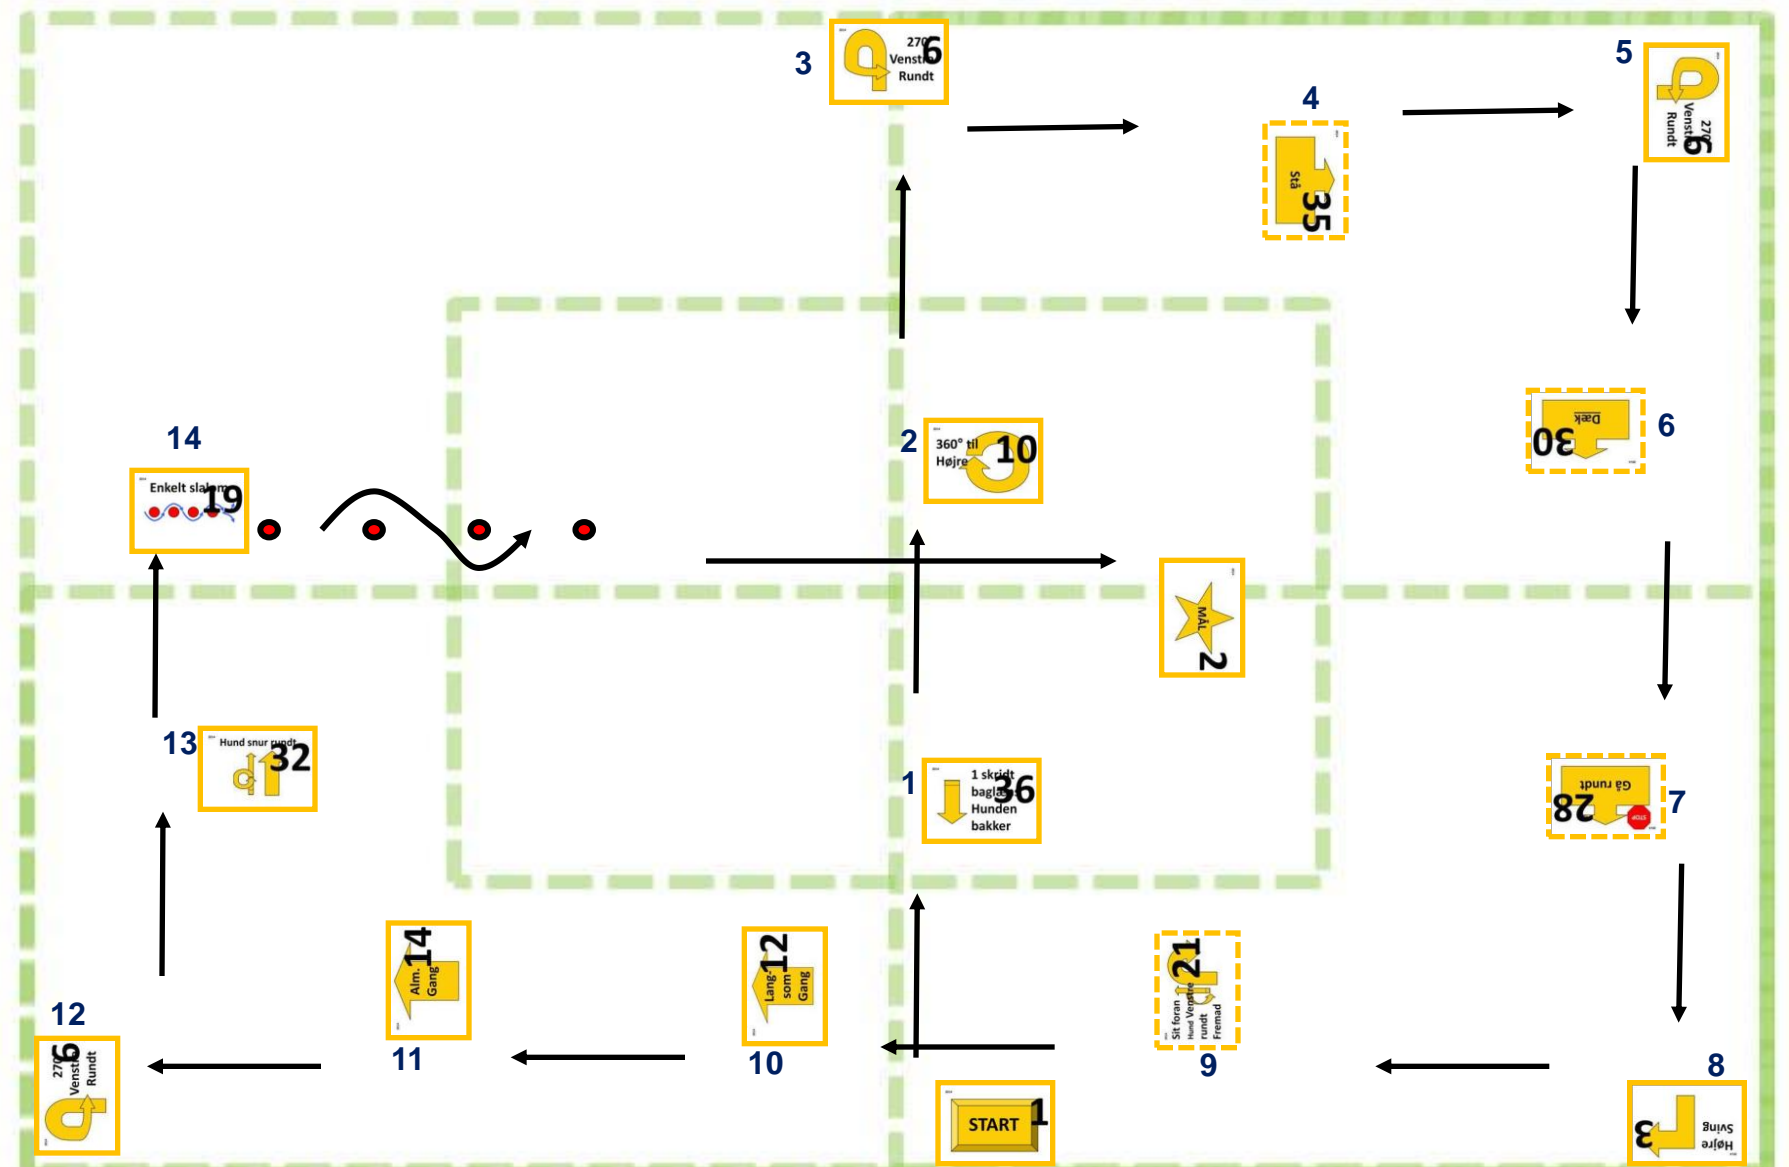

Begynder bane

21-08-2016

Heidi Kaarup Johansen

Skilt nr.	1	2	3	4	5	6	7	8	9	10	11	12	13	14	15	16	17	18	19	20
Øvelse.nr.	36	10	6	35	6	30	28	3	21	12	14	6	32	19					18 x 25 meter	