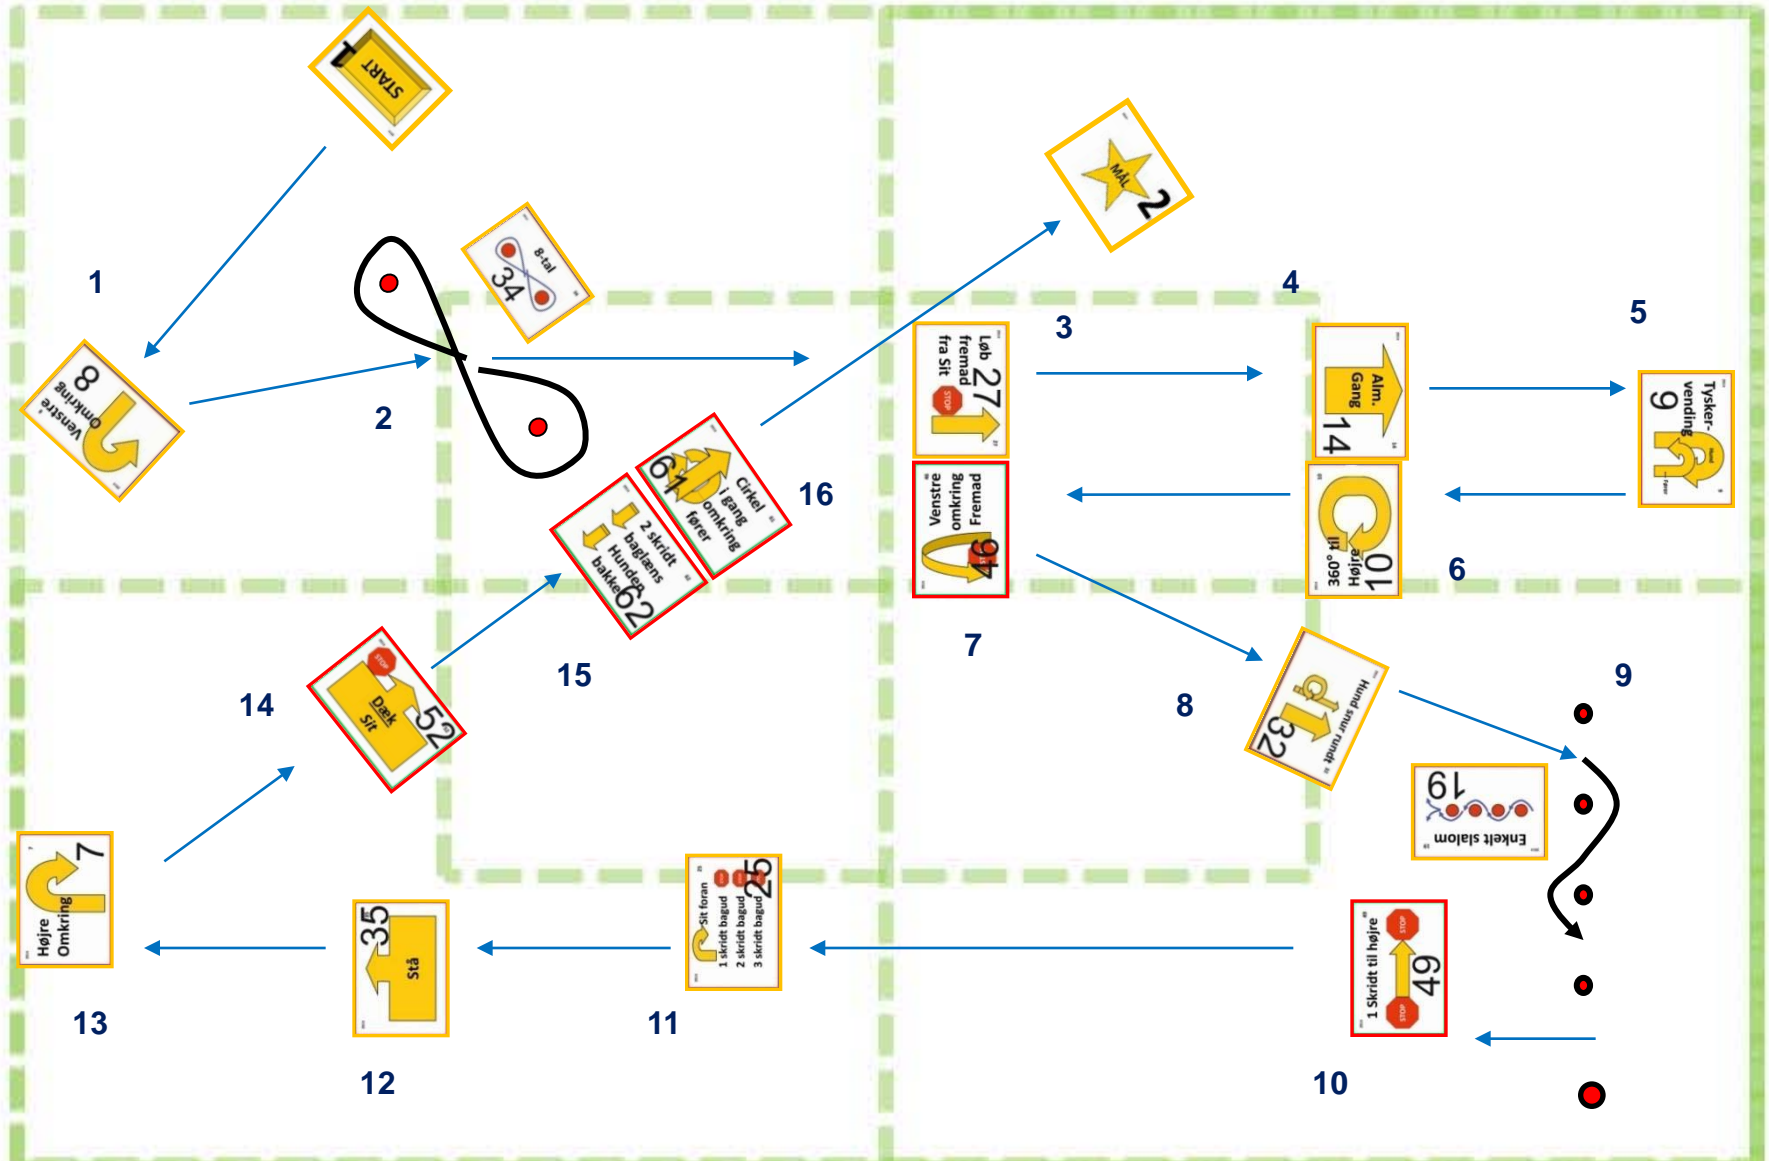

# Øvet – Roskilde dag 2

1. Maj 2016

Susann Wheadon

Skilt nr.	1	2	3	4	5	6	7	8	9	10	11	12	13	14	15	16	17	18	19	20
Øvelse.nr.	8	34	27	14	9	10	46	32	19	49	25	35	7	52	62	61			18 x 25 meter	