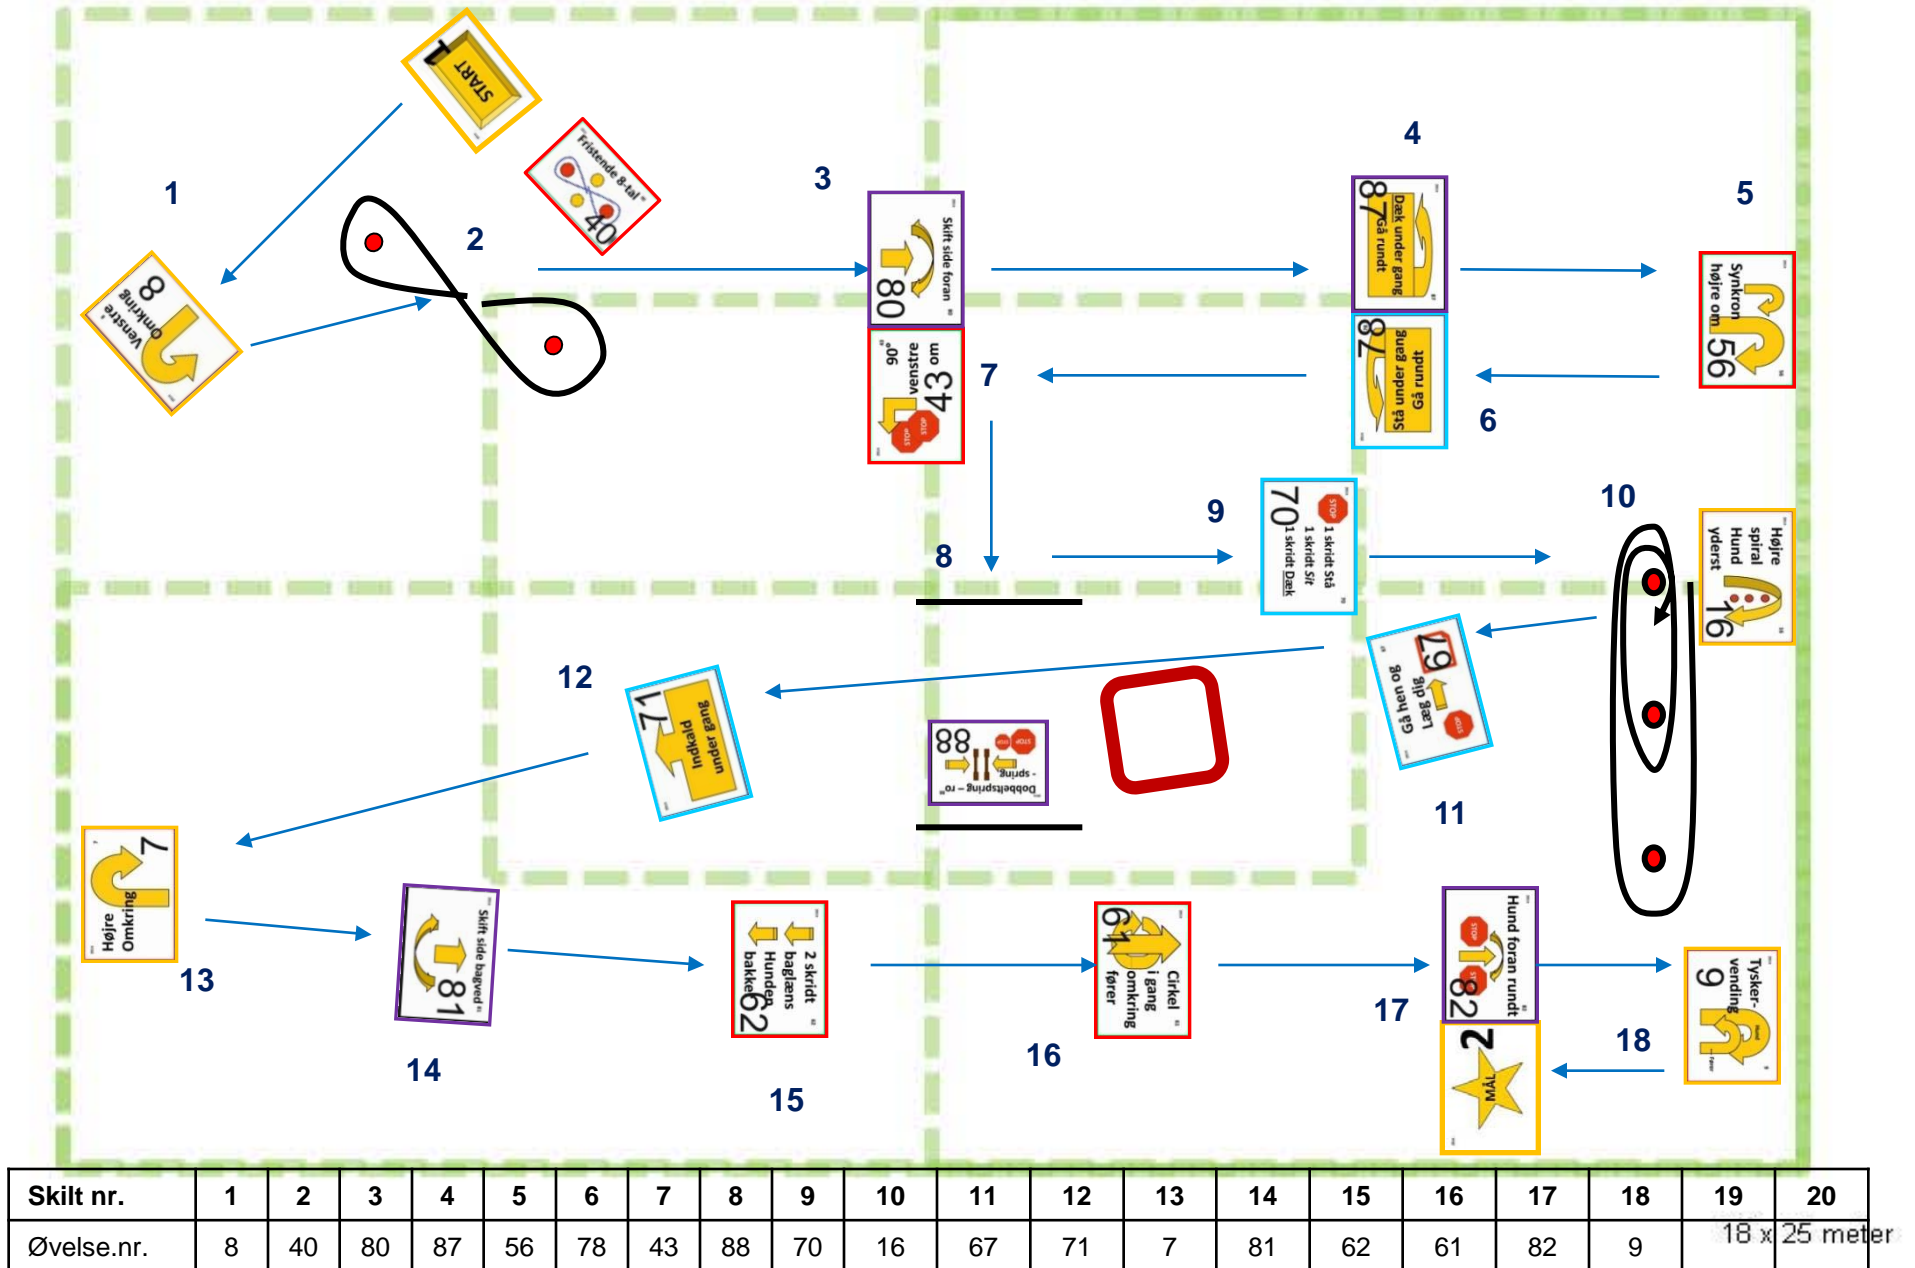

Champion – Roskilde dag 2

1. Maj 2016

Susann Wheadon

Skilt nr.	1	2	3	4	5	6	7	8	9	10	11	12	13	14	15	16	17	18	19	20
Øvelse.nr.	8	40	80	87	56	78	43	88	70	16	67	71	7	81	62	61	82	9	18 x	25 meter