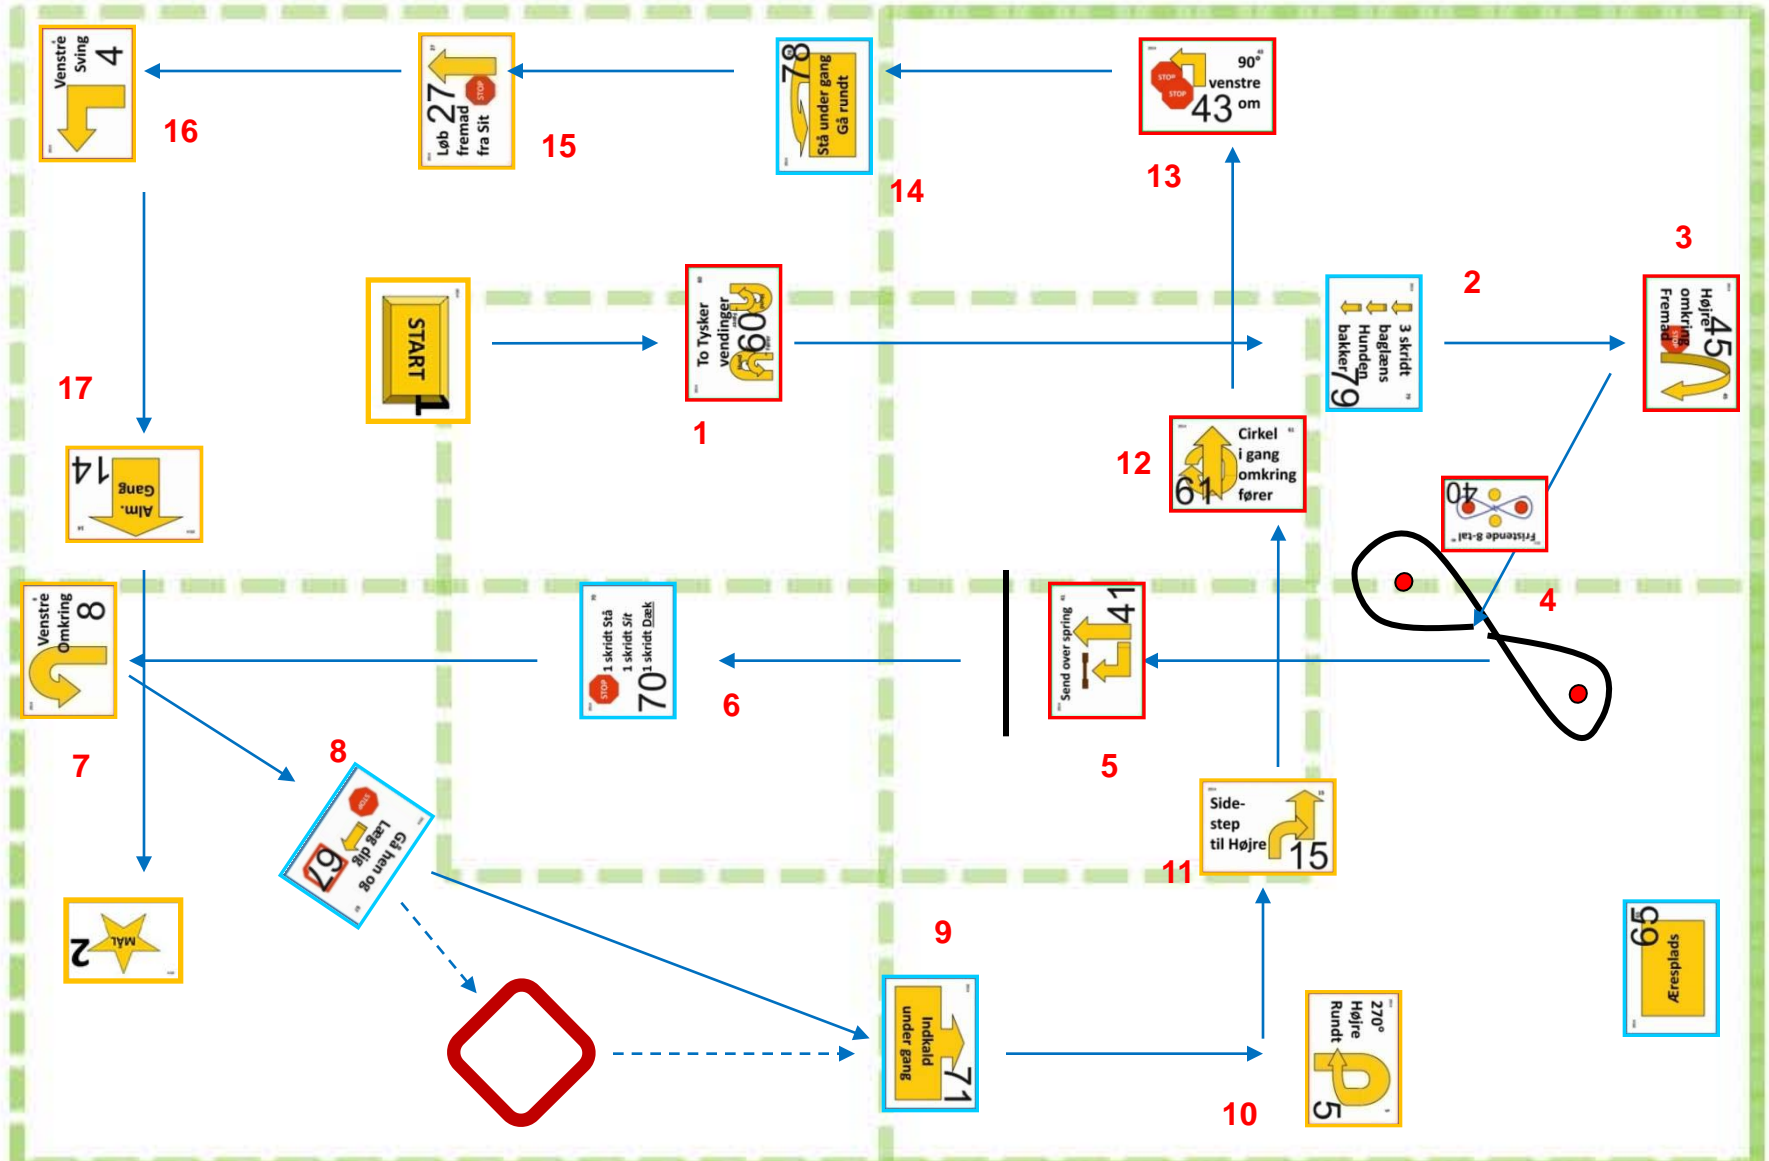

# Ekspert

Susann Wheadon

Rally DM 2015 – Århus, den 29. aug.

Skilt nr.	1	2	3	4	5	6	7	8	9	10	11	12	13	14	15	16	17	18	19	20
Øvelse.nr.	60	79	45	40	41	70	8	67	71	5	15	61	43	78	27	4	14		18 x 25 meter	