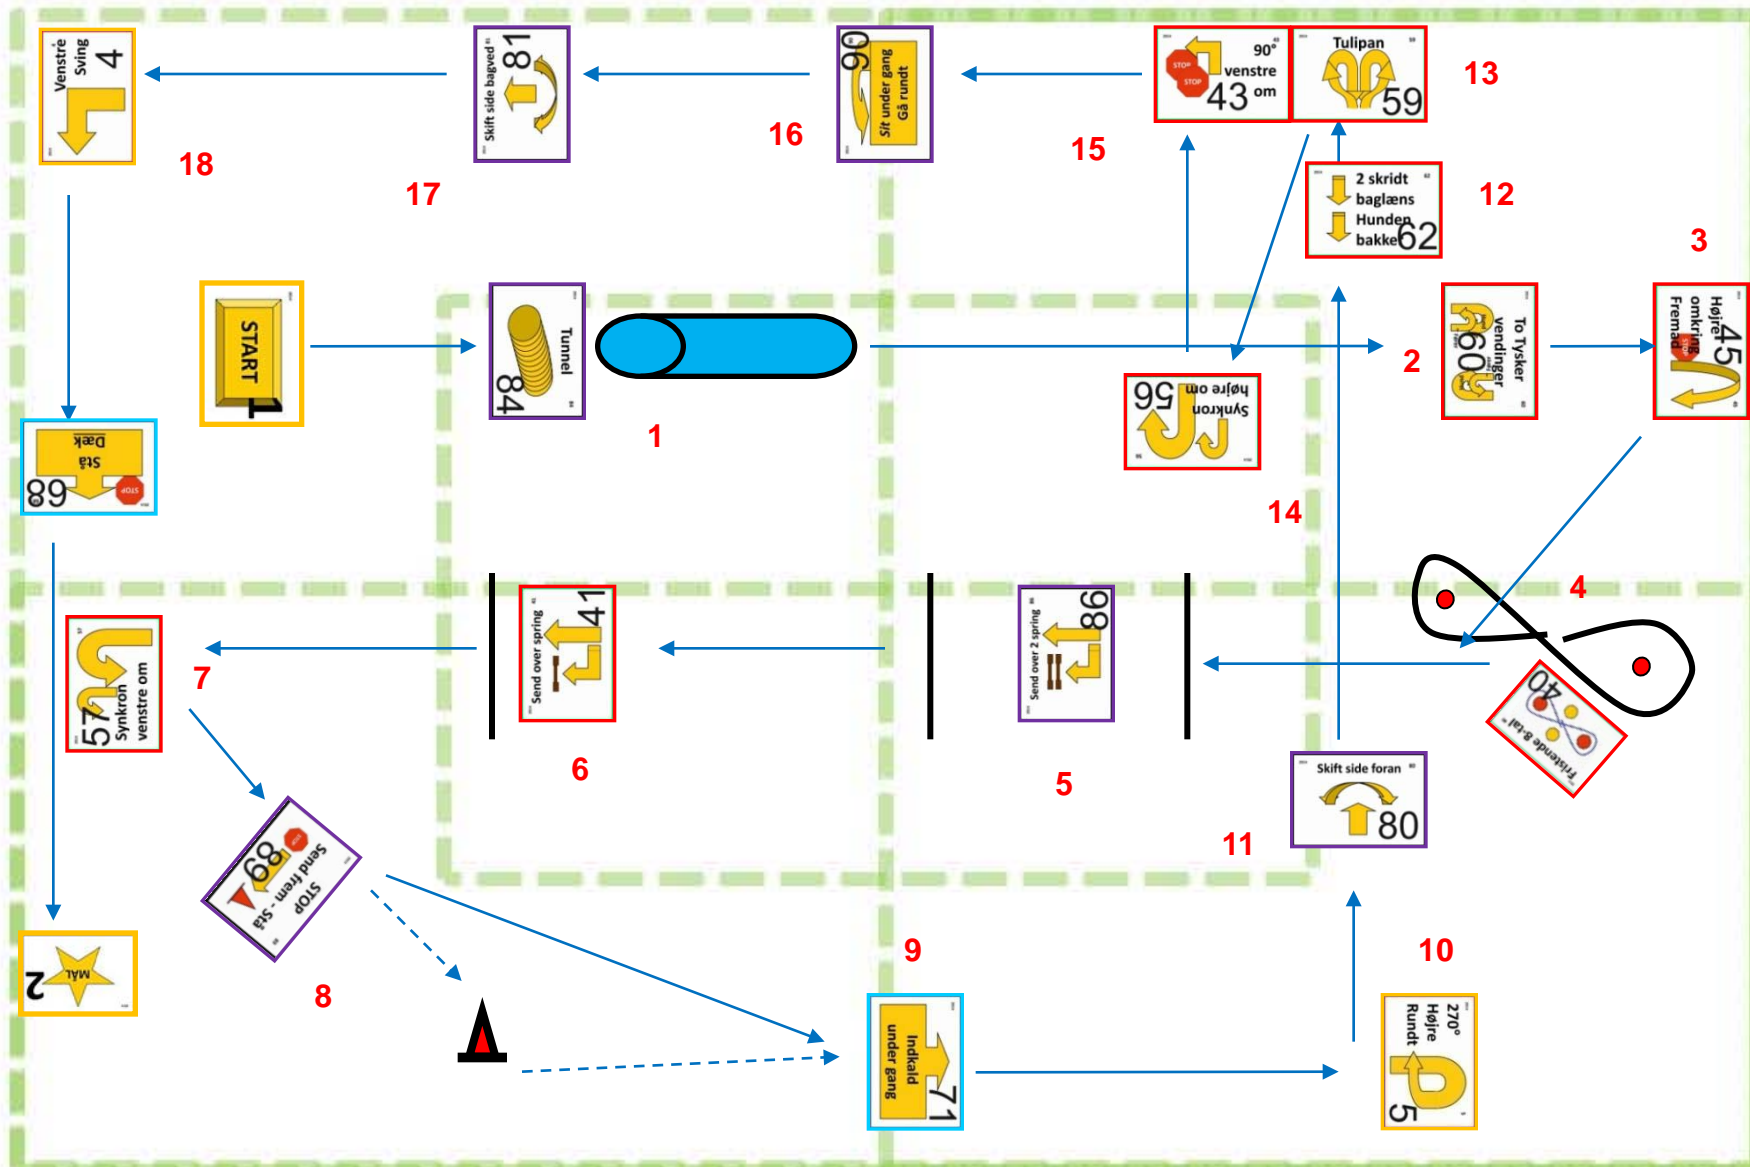

Champion

Susann Wheadon

Rally DM 2015 - Århus, den 29. aug.

Skilt nr.	1	2	3	4	5	6	7	8	9	10	11	12	13	14	15	16	17	18	19	20
Øvelse.nr.	84	60	45	40	86	41	57	89	71	5	80	62	59	56	43	90	81	4	68	8 x 25 meter