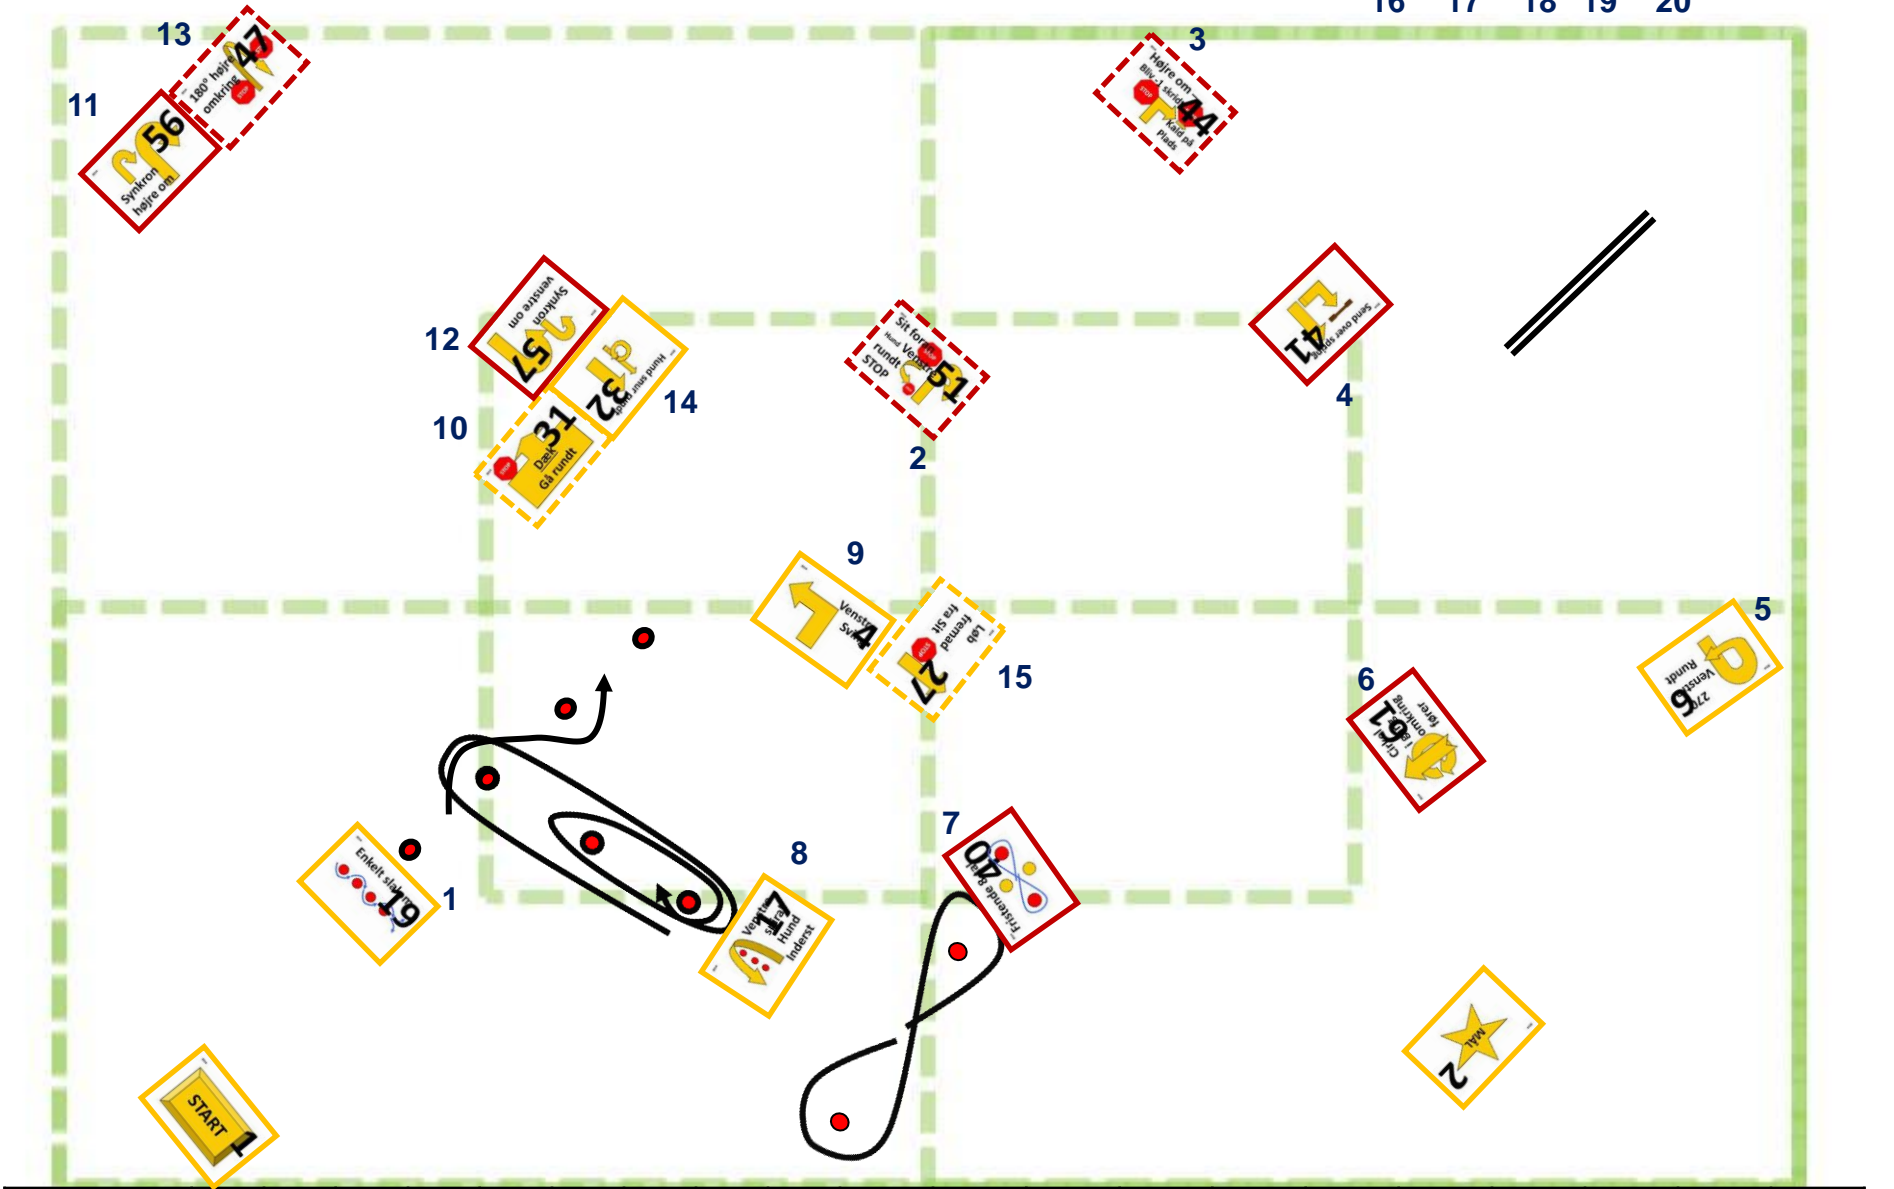

25. April 2015

Øvet DCH Guldborgsund

16 17 18 19 20

Skilt nr.	1	2	3	4	5	6	7	8	9	10	11	12	13	14	15	16	17	18	19	20
Øvelse.nr.	19	51	44	41	6	61	40	17	4	31	56	57	47	32	27					18 x 25 meter