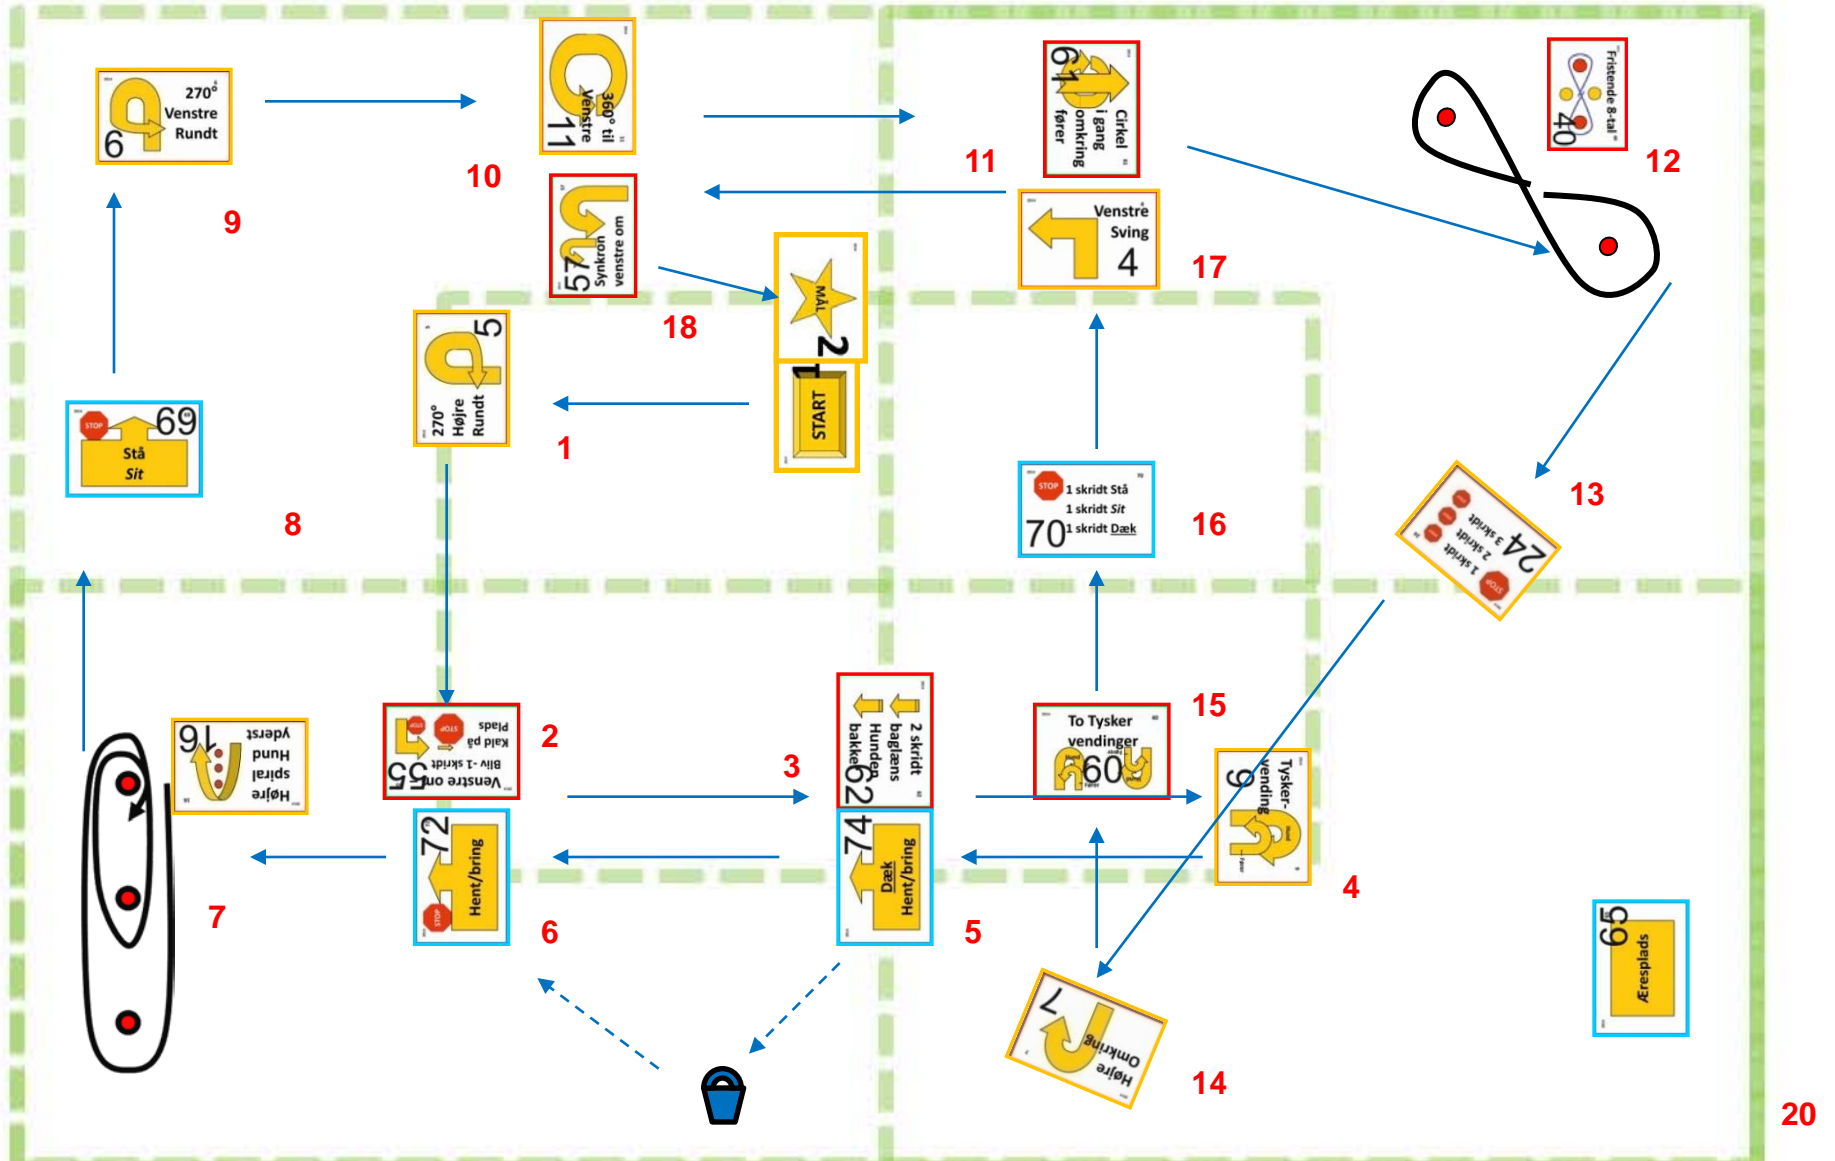

# Ekspert

Sæby, den 24. maj 2014

Susann Wheadon

Skilt nr.	1	2	3	4	5	6	7	8	9	10	11	12	13	14	15	16	17	18	19	20
Øvelse.nr.	5	55	62	9	74	72	16	69	6	11	61	40	24	7	60	70	4	57	18 x 25 meter	