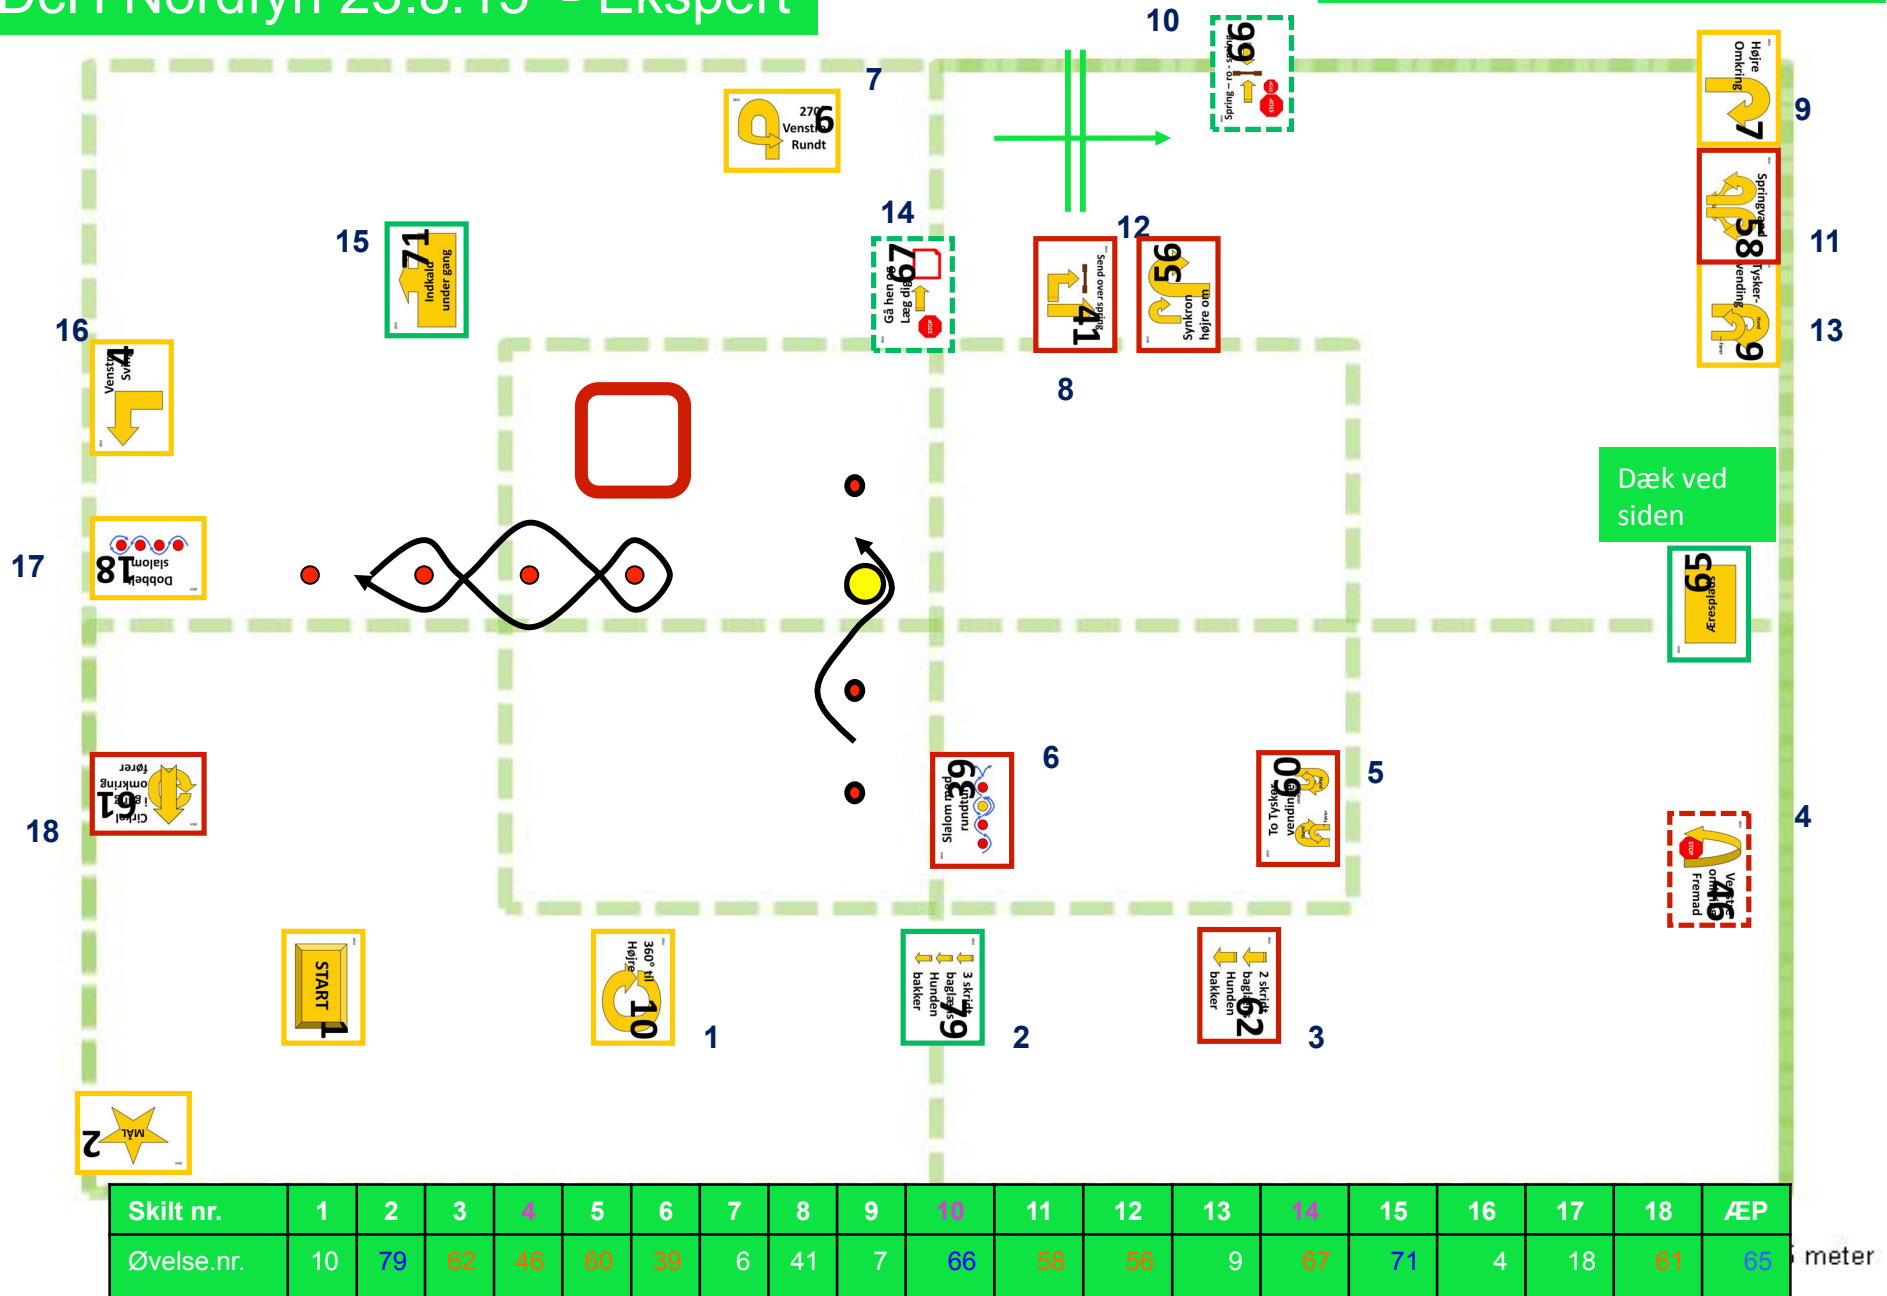

# DcH Nordfyn 23.8.15 - Ekspert

Iben Marianne Krarup Pedersen

meter