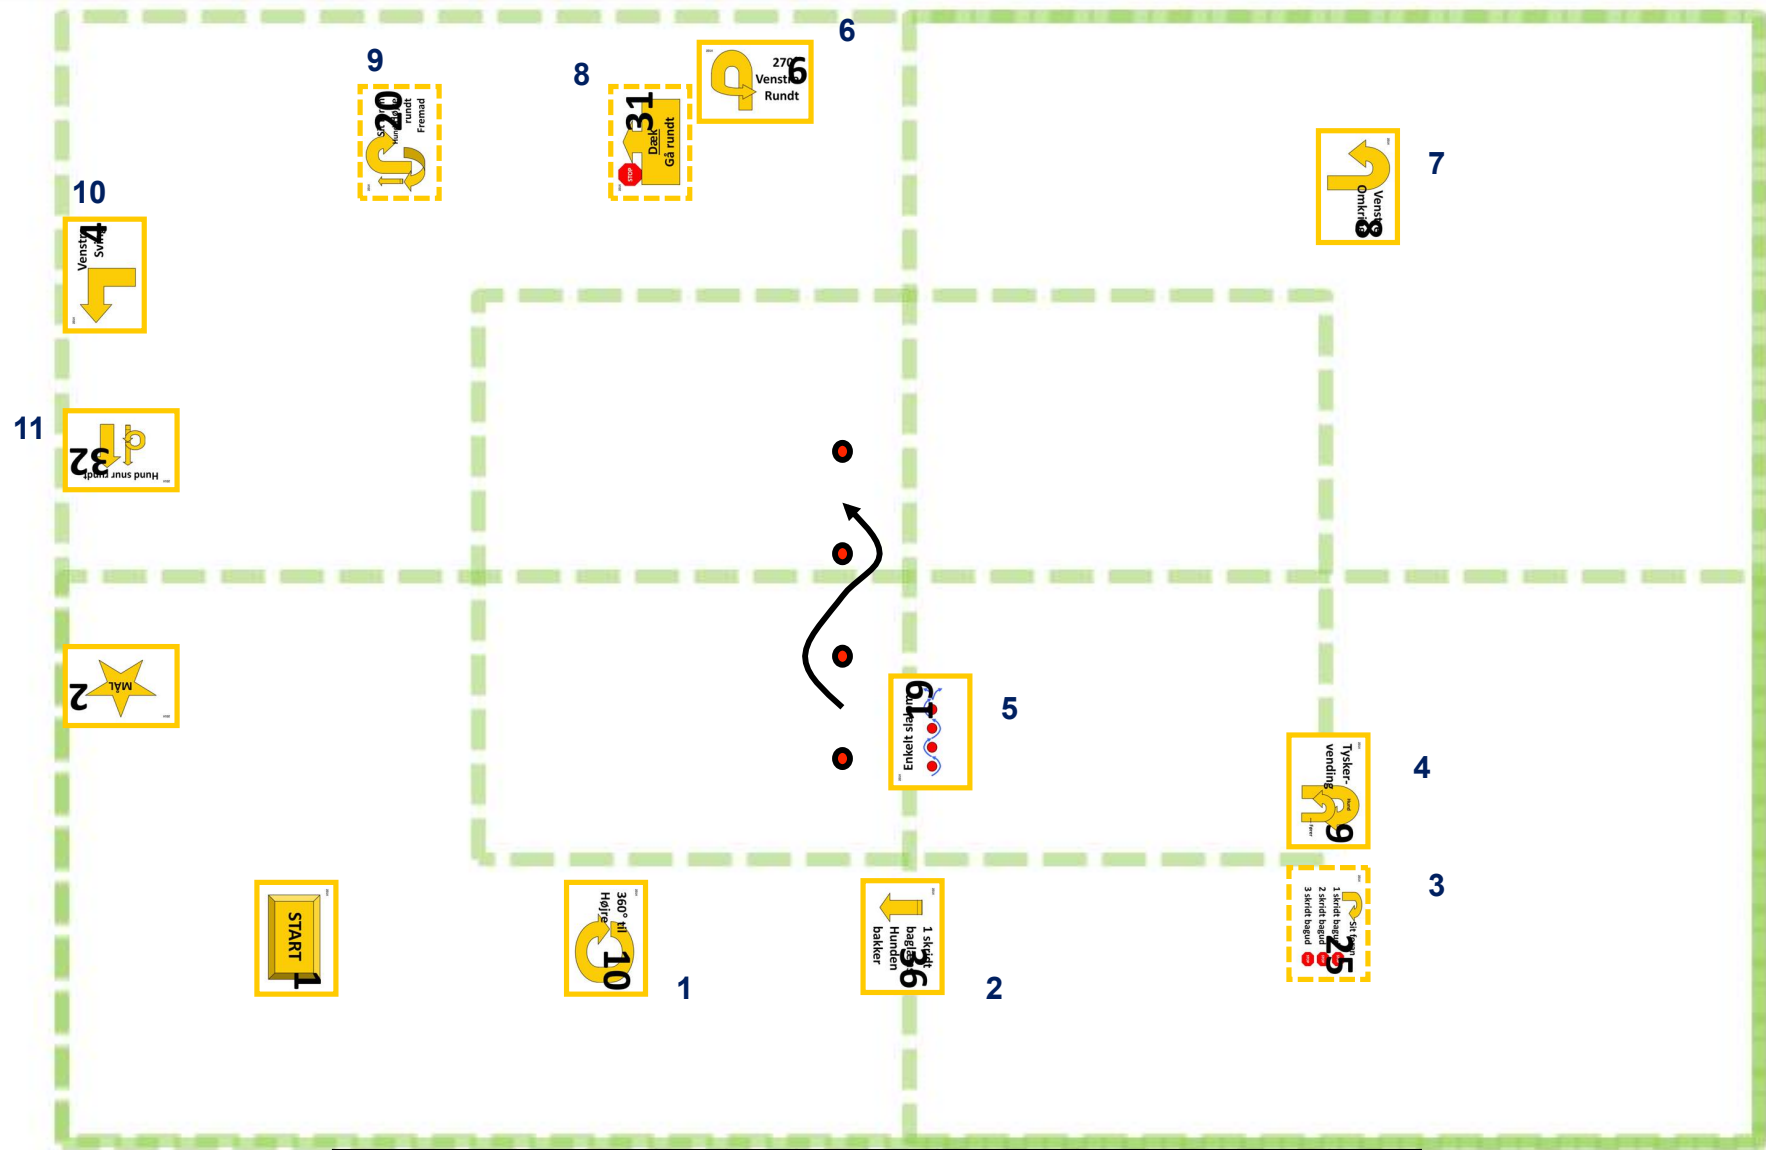

DcH Nordfyn 23.8.15 - begynder

Iben Marianne Krarup Pedersen

Skilt nr.	1	2	3	4	5	6	7	8	9	10	11	12
Øvelse.nr.	10	36	25	9	19	6	8	31	29	4	32	32

18 x 25 meter