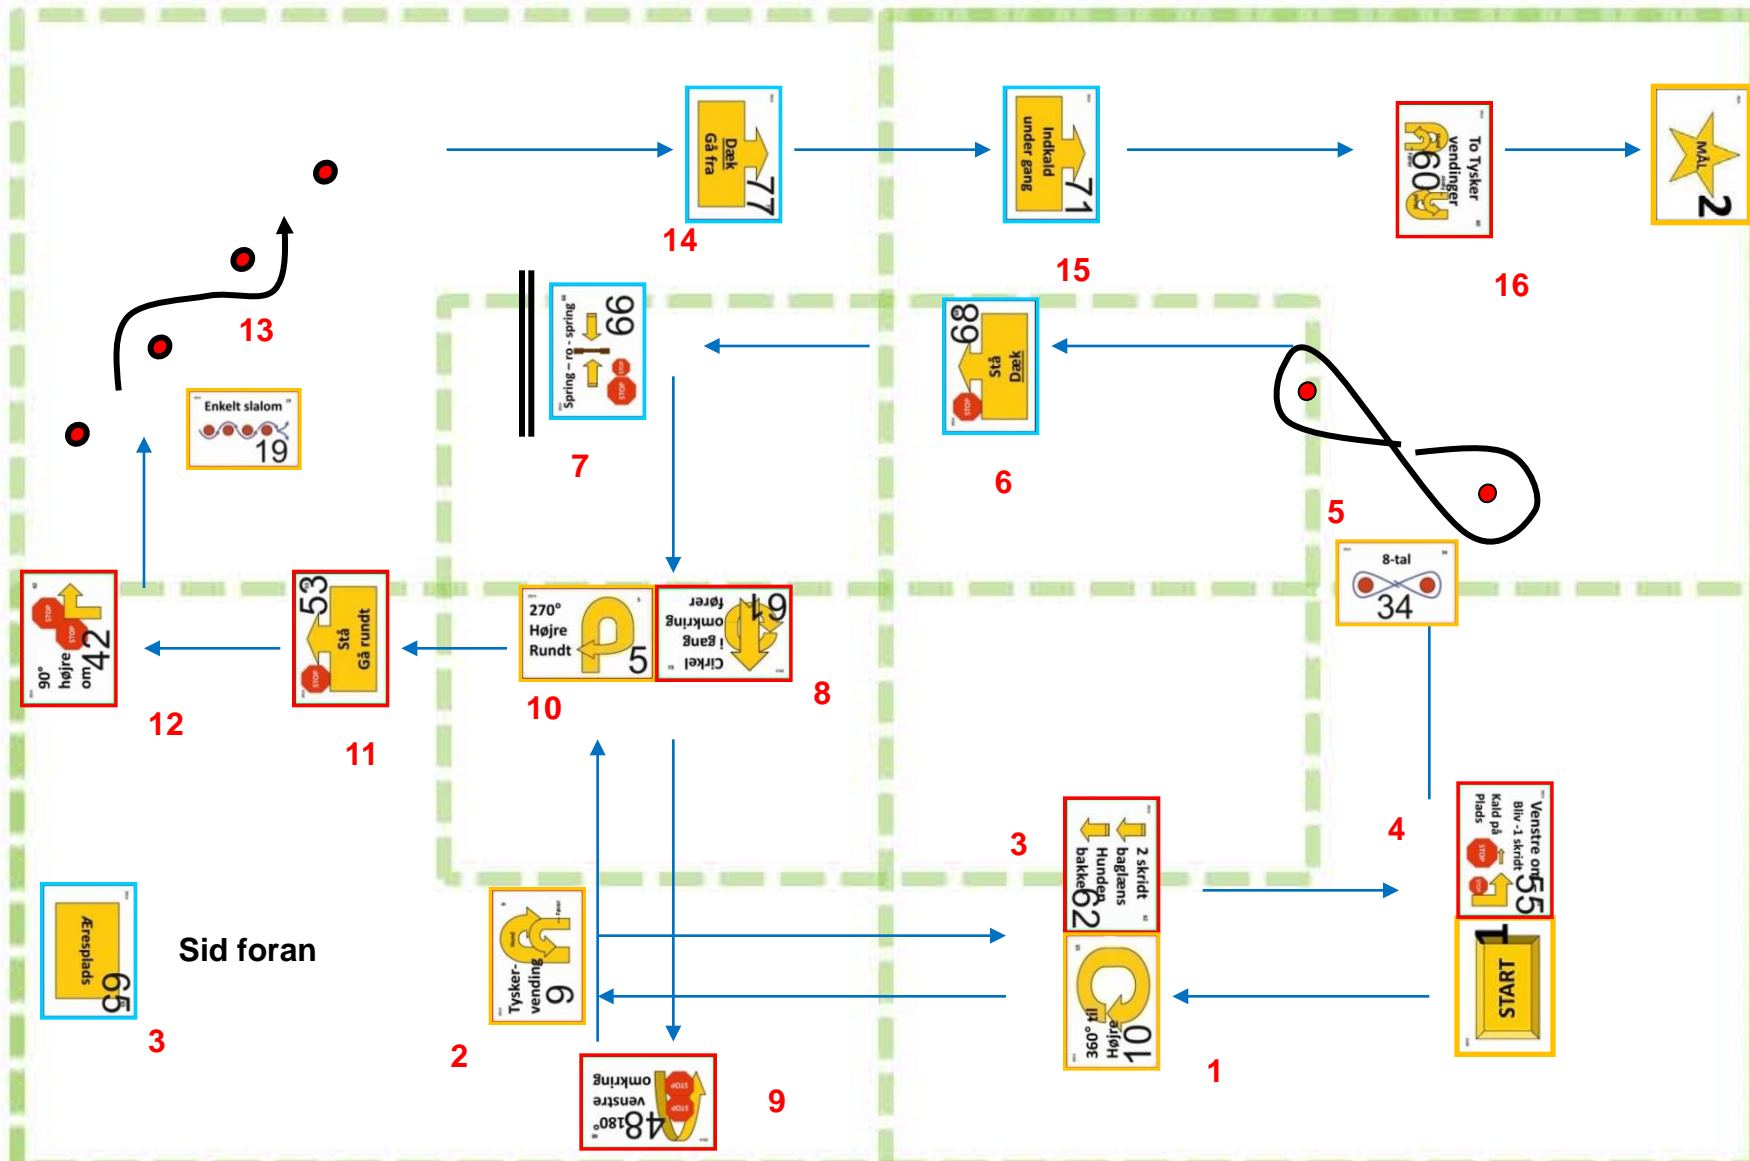

# Ekspert

Birkende, 19. apr. 2015

Susann Wheadon

Skilt nr.	1	2	3	4	5	6	7	8	9	10	11	12	13	14	15	16	17	18	19	20
Øvelse.nr.	10	9	62	55	34	68	66	61	48	5	53	42	19	77	71	60			18 x 25 meter	