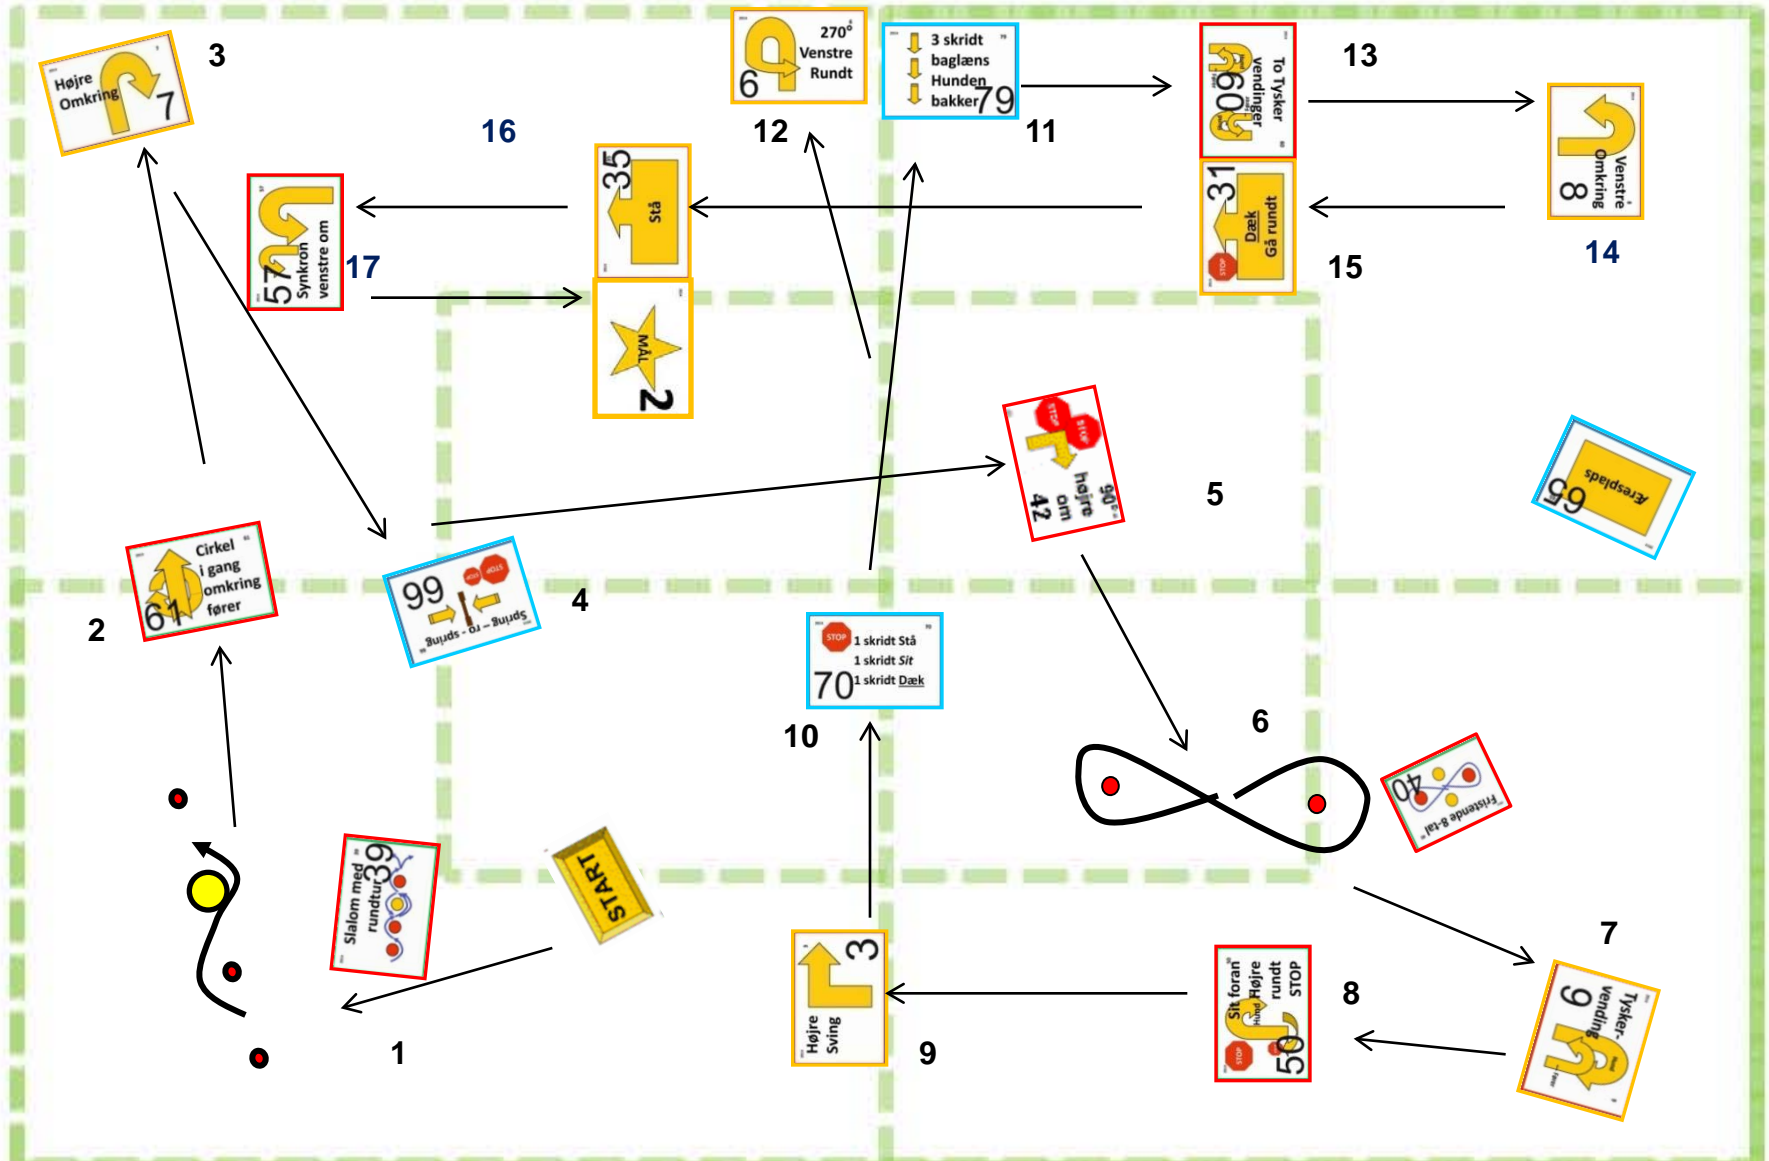

# Ekspert

Viby – lørdag, den 16. maj 2015

Susann Wheadon/  
Helle Gadeberg

Skilt nr.	1	2	3	4	5	6	7	8	9	10	11	12	13	14	15	16	17	18	19	20
Øvelse.nr.	39	61	7	66	42	40	9	50	3	70	79	6	60	8	31	35	57			18 x 25 meter