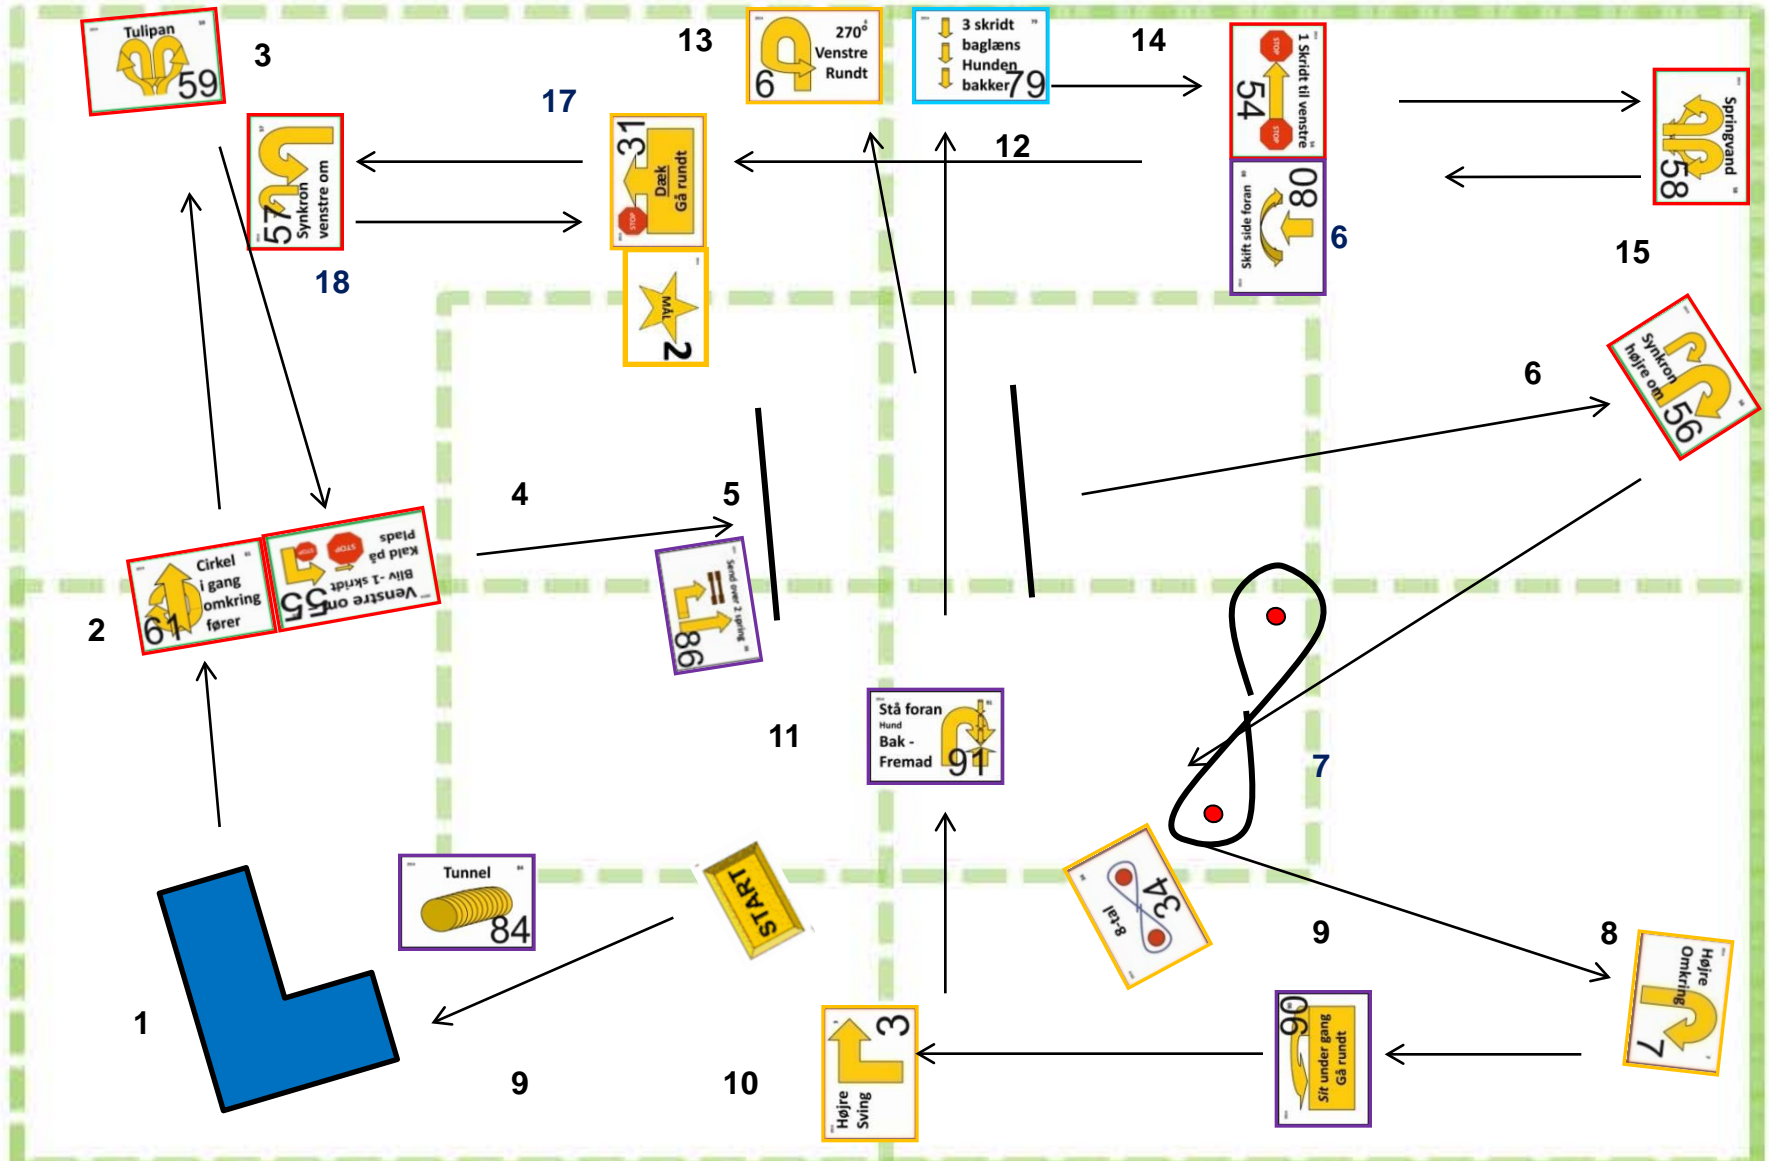

Champion

Viby - lørdag, den 16. maj 2015

Susann Wheadon/
Helle Gadeberg

| Skilt nr. | 1 | 2 | 3 | 4 | 5 | 6 | 7 | 8 | 9 | 10 | 11 | 12 | 13 | 14 | 15 | 16 | 17 | 18 | 19 | 20 |
|------------|----|----|----|----|----|----|----|---|----|----|----|----|----|----|----|----|----|----|---------------|----|
| Øvelse.nr. | 84 | 61 | 59 | 55 | 86 | 56 | 34 | 7 | 90 | 3 | 91 | 79 | 6 | 54 | 58 | 80 | 31 | 57 | 18 x 25 meter | |