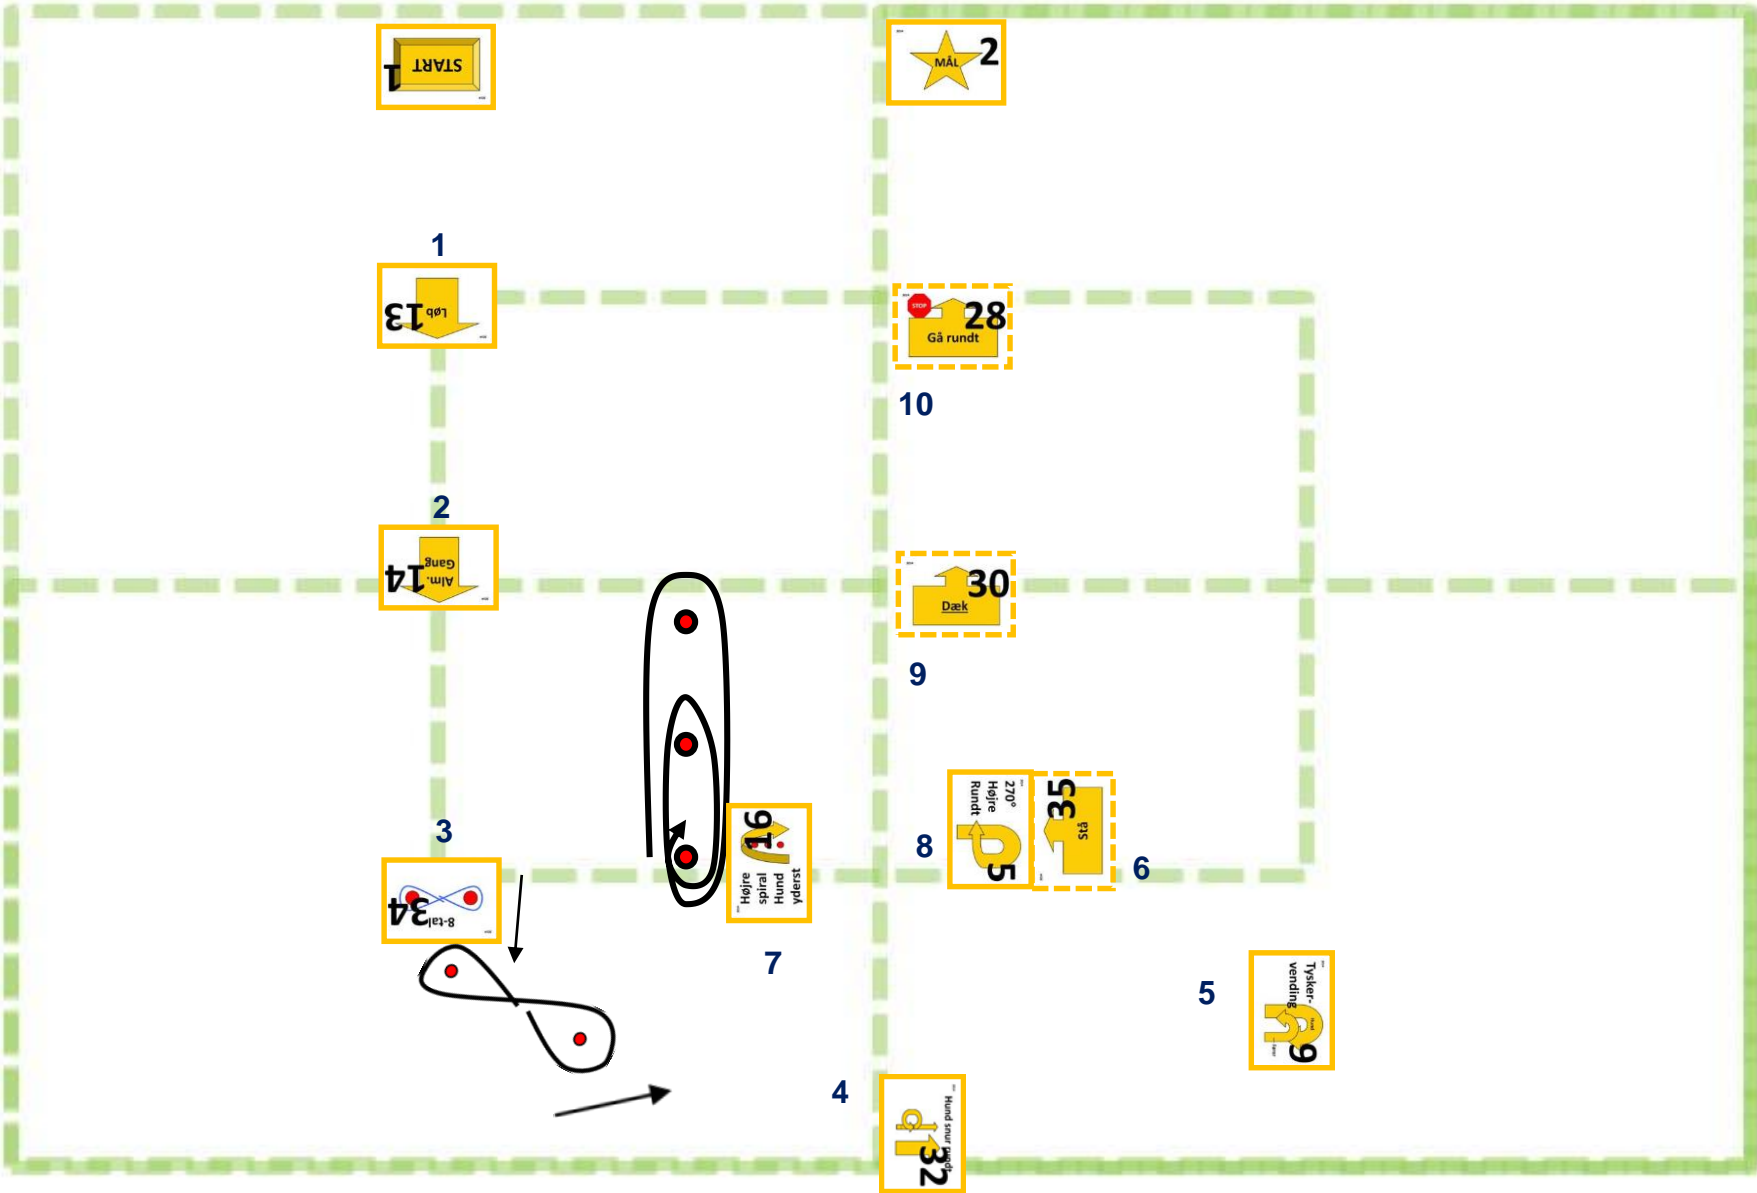

Begynder bane Sorø 14/2-2015 - Ditte Wolsted

18 x 25 meter