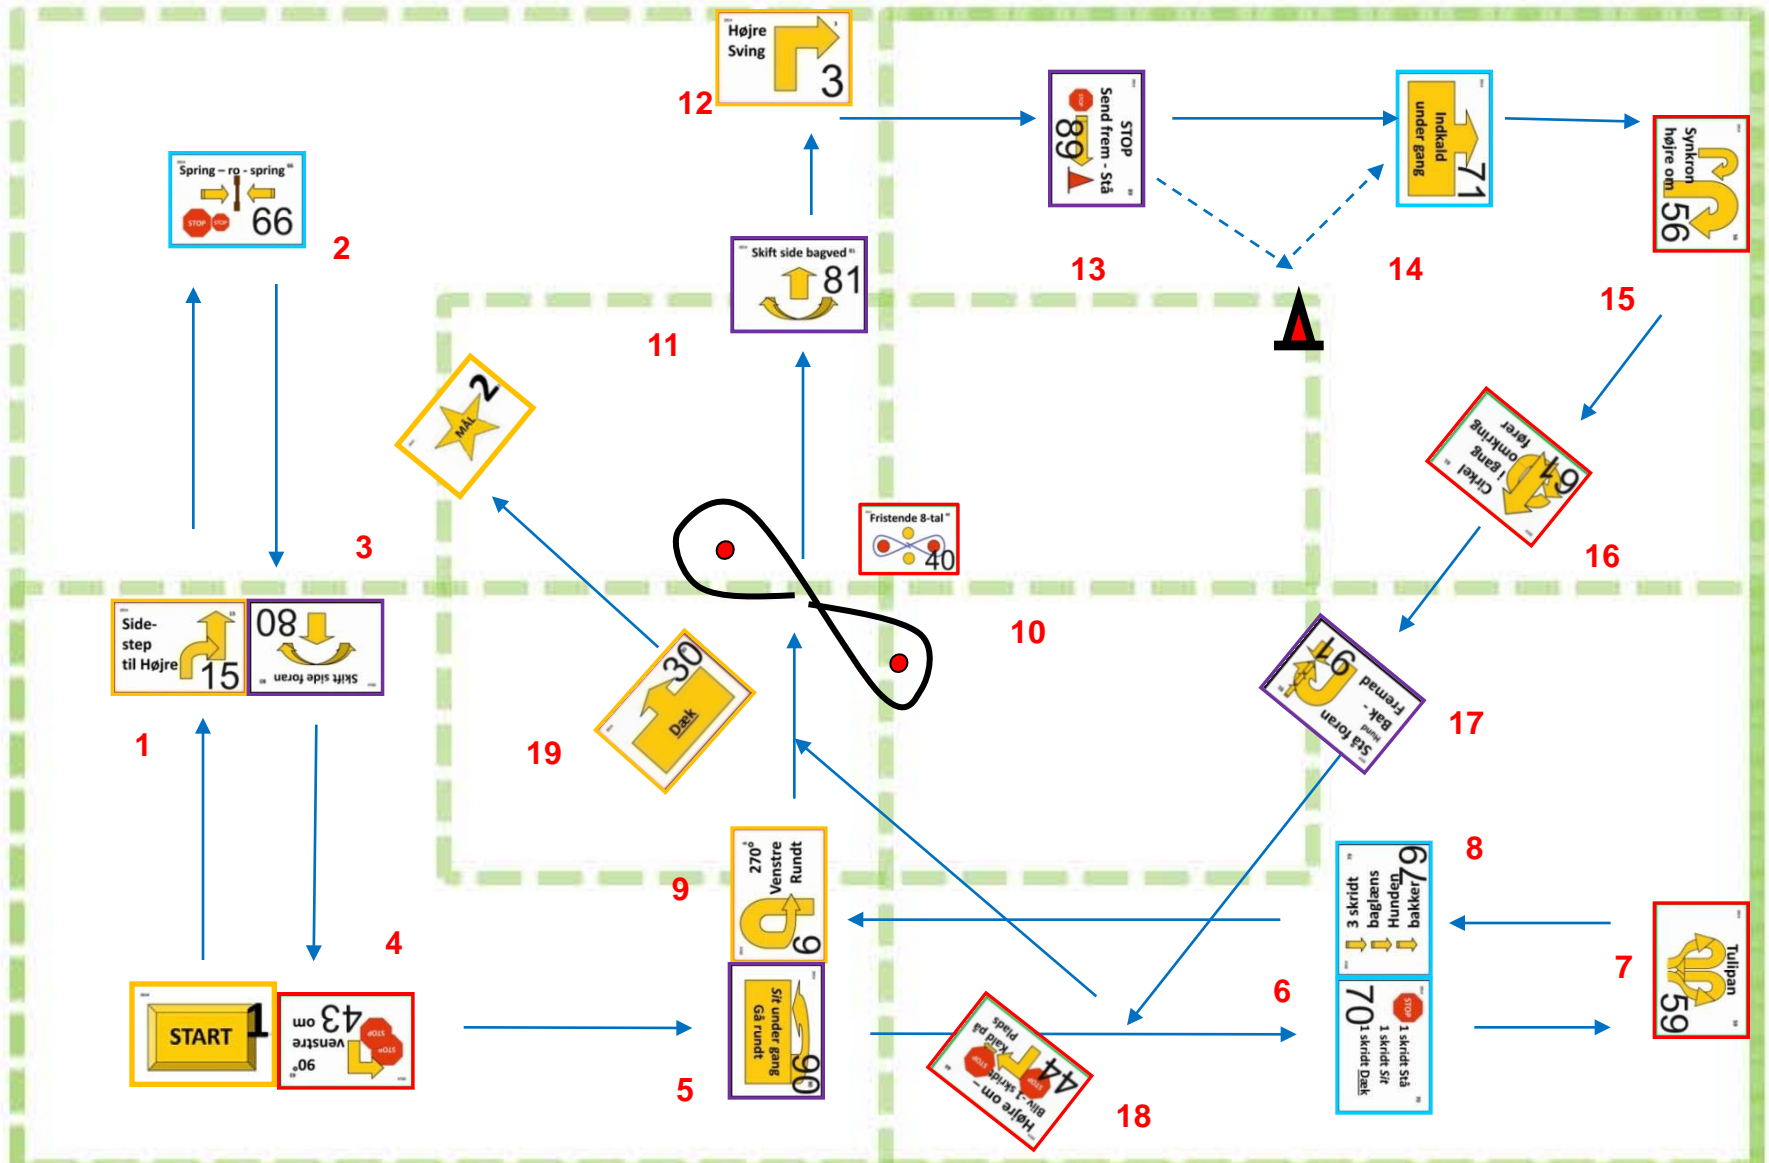

Champion

Årslev, 10. maj 2015

Susann Wheadon

Skilt nr.	1	2	3	4	5	6	7	8	9	10	11	12	13	14	15	16	17	18	19	20
Øvelse.nr.	15	66	80	43	90	70	59	79	6	40	81	3	89	71	56	61	91	44	30	18 x 25 meter