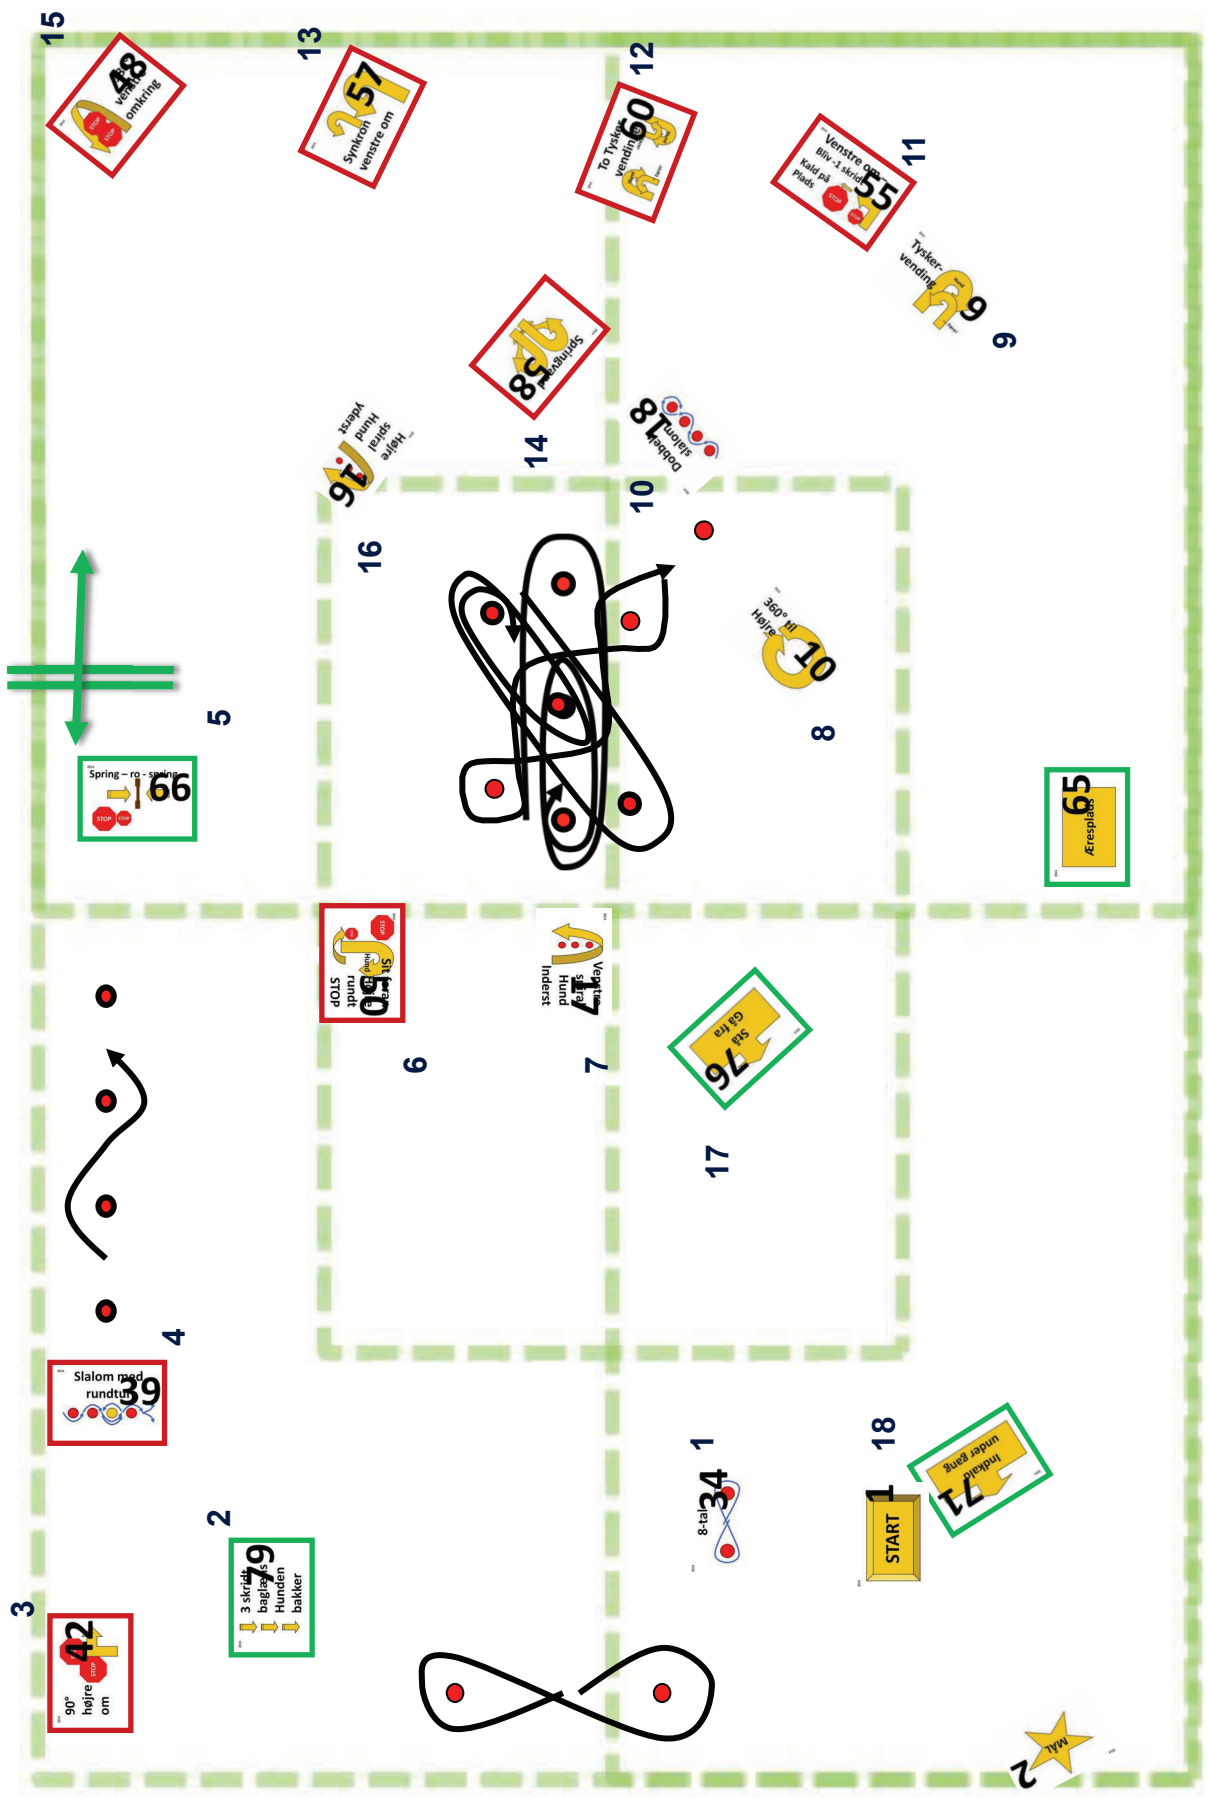

DcH Vestfyn 28.9.14: EKSPERT – Iben Marianne Krarup Pedersen

18 x 25 meter

| Skilt nr. | 1 | 2 | 3 | 4 | 5 | 6 | 7 | 8 | 9 | 10 | 11 | 12 | 13 | 14 | 15 | 16 | 17 | 18 |
|------------|----|----|----|----|----|----|----|----|---|----|----|----|----|----|----|----|----|----|
| Øvelse.nr. | 34 | 79 | 42 | 39 | 66 | 50 | 17 | 10 | 9 | 18 | 55 | 60 | 57 | 58 | 48 | 16 | 76 | 71 |