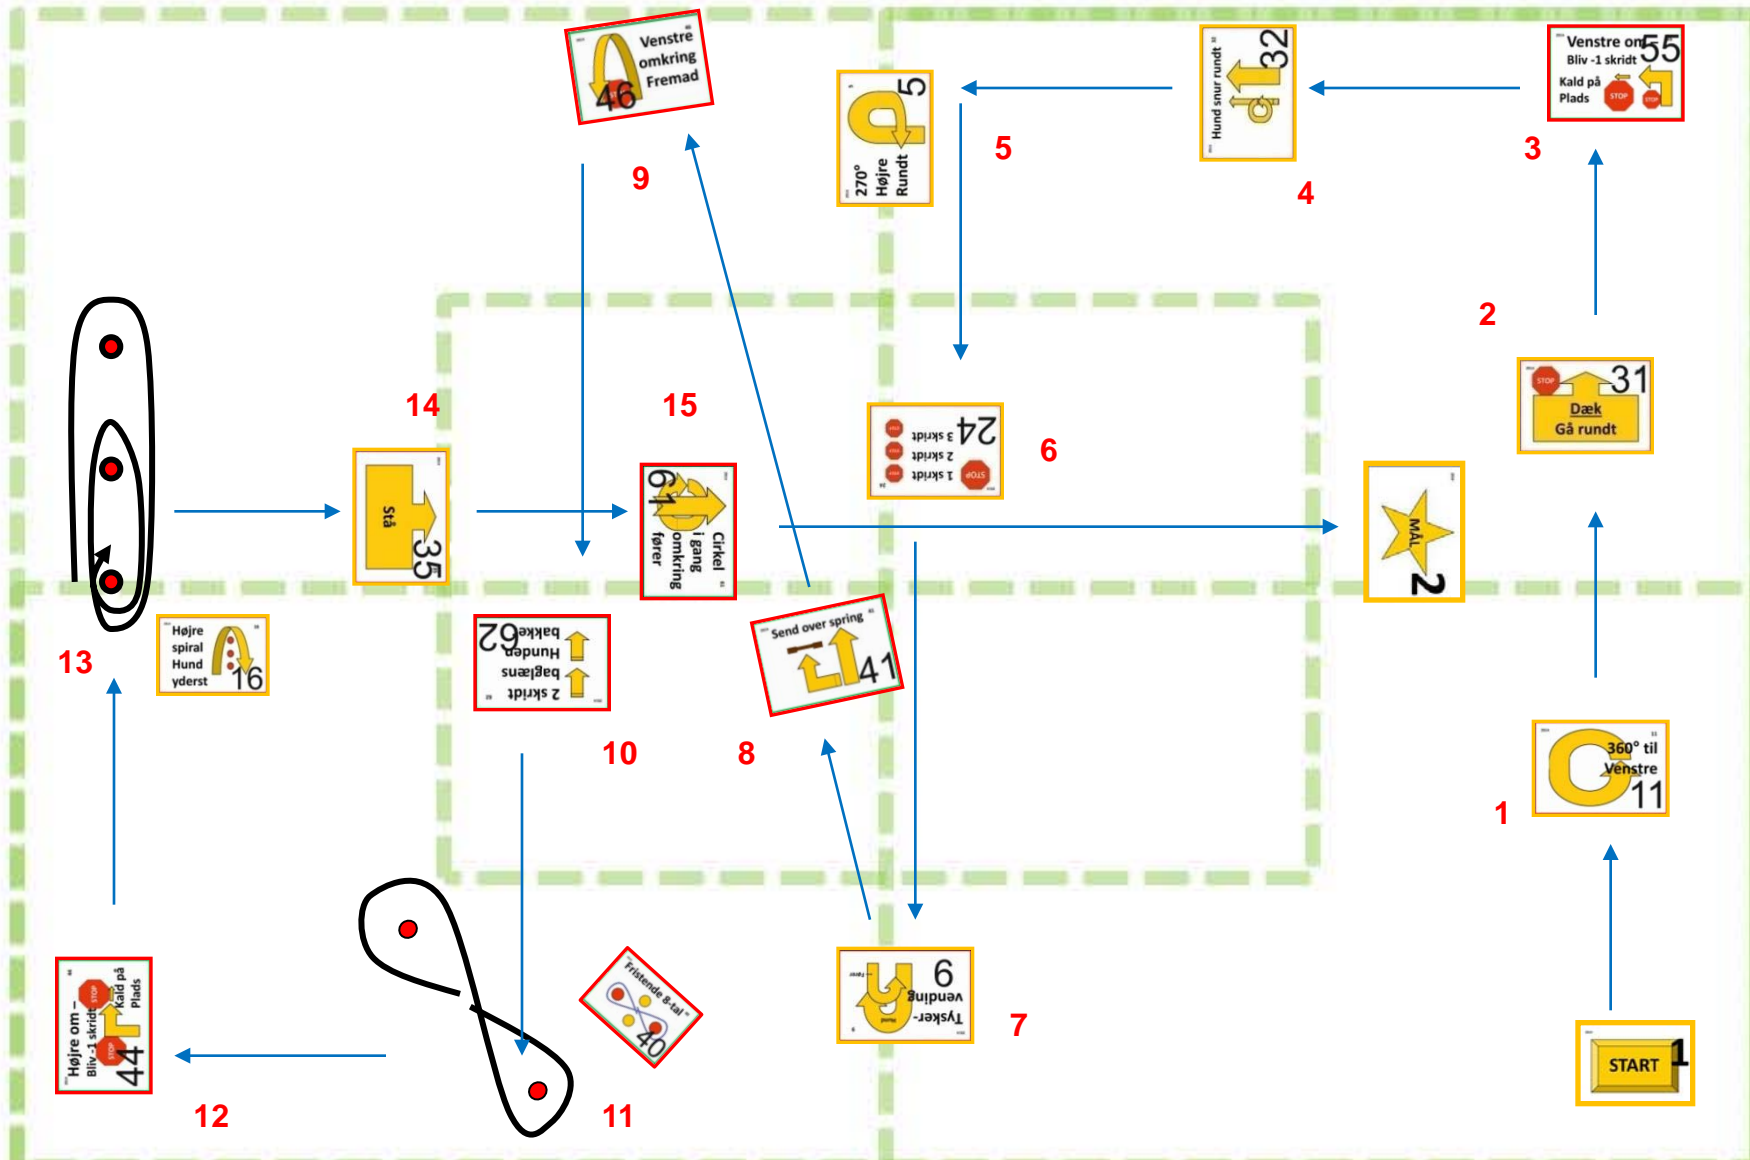

# Sabro – Øvet

27. Sept. 2014

Bane: 15 x 20 m

Susann Wheadon

Skilt nr.	1	2	3	4	5	6	7	8	9	10	11	12	13	14	15	16	17	18	19	20
Øvelse.nr.	11	31	55	32	5	24	9	41	46	62	40	44	16	35	61					18 x 25 meter