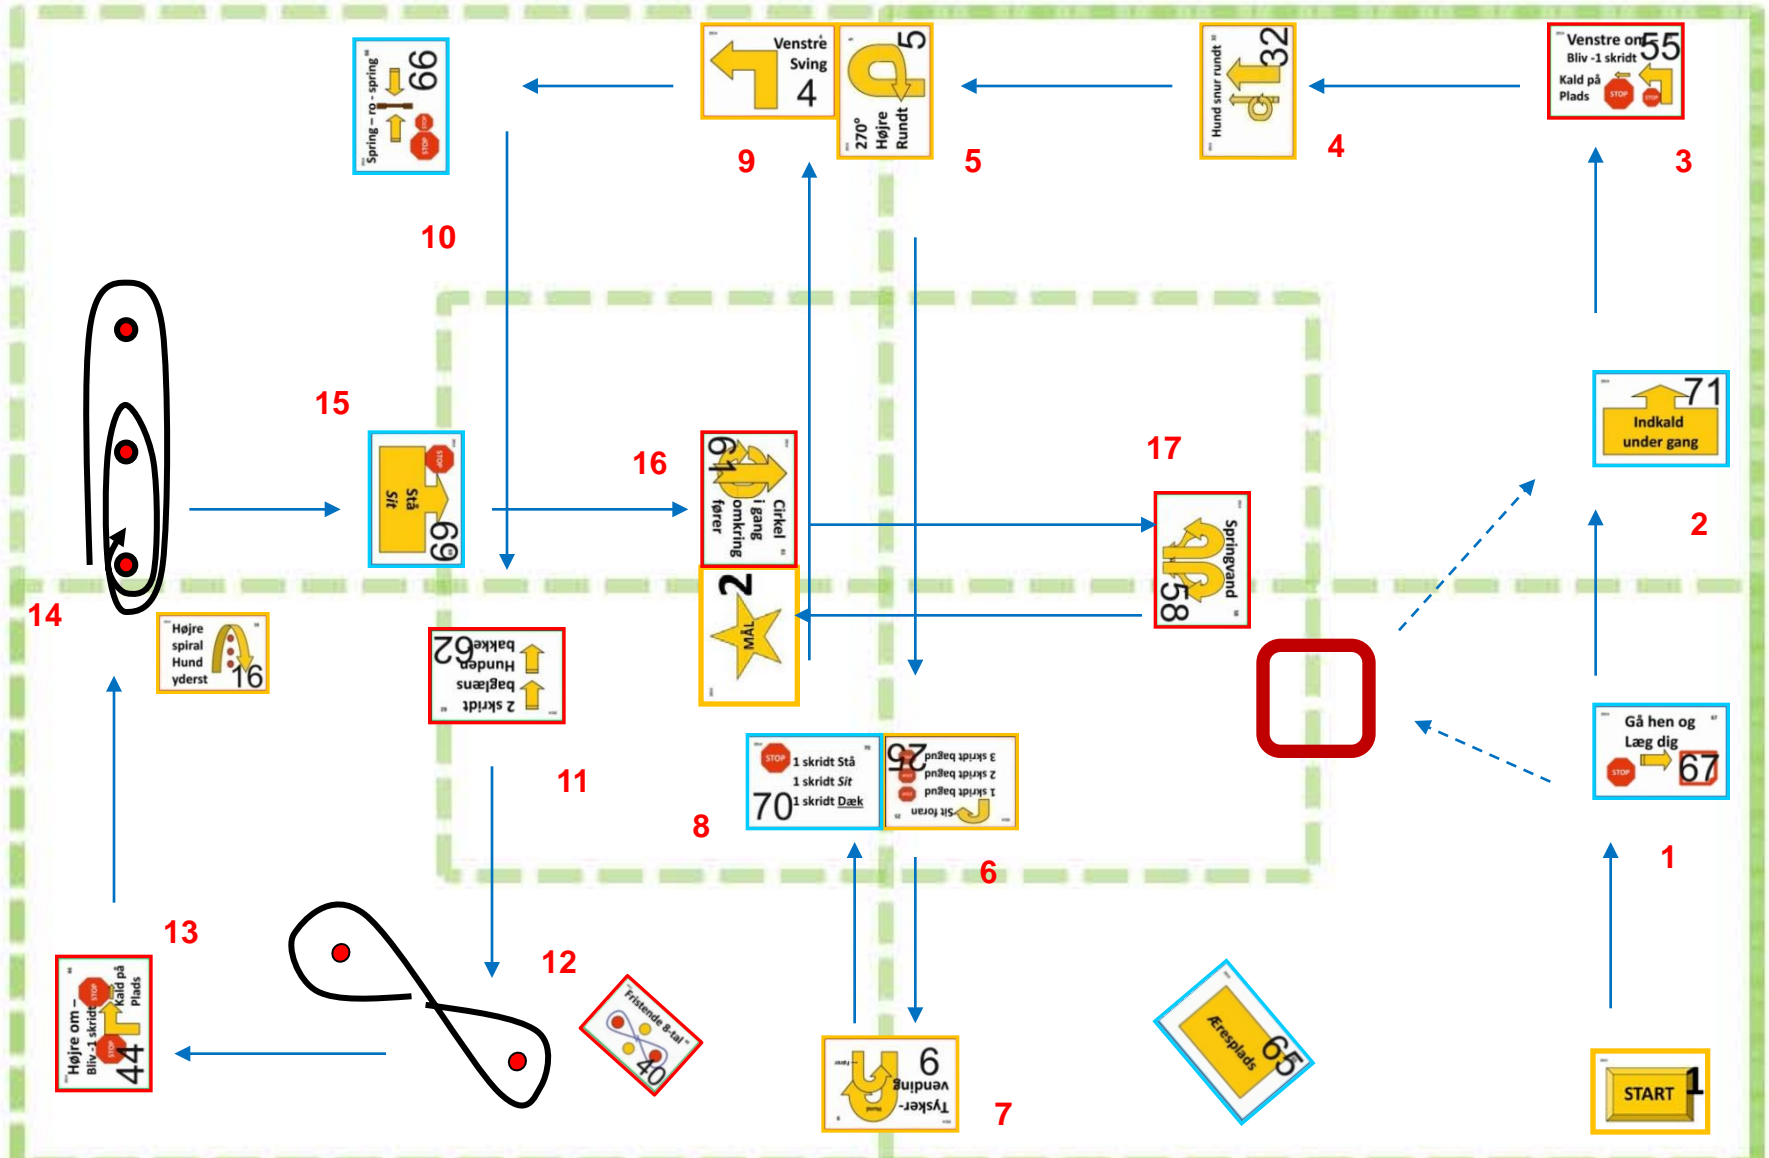

Sabro – Ekspert

27. Sept. 2014

Bane: 15 x 20 m

Susann Wheadon

Skilt nr.	1	2	3	4	5	6	7	8	9	10	11	12	13	14	15	16	17	18	19	20
Øvelse.nr.	67	71	55	32	5	25	9	70	4	66	62	40	44	16	69	61	58			18 x 25 meter