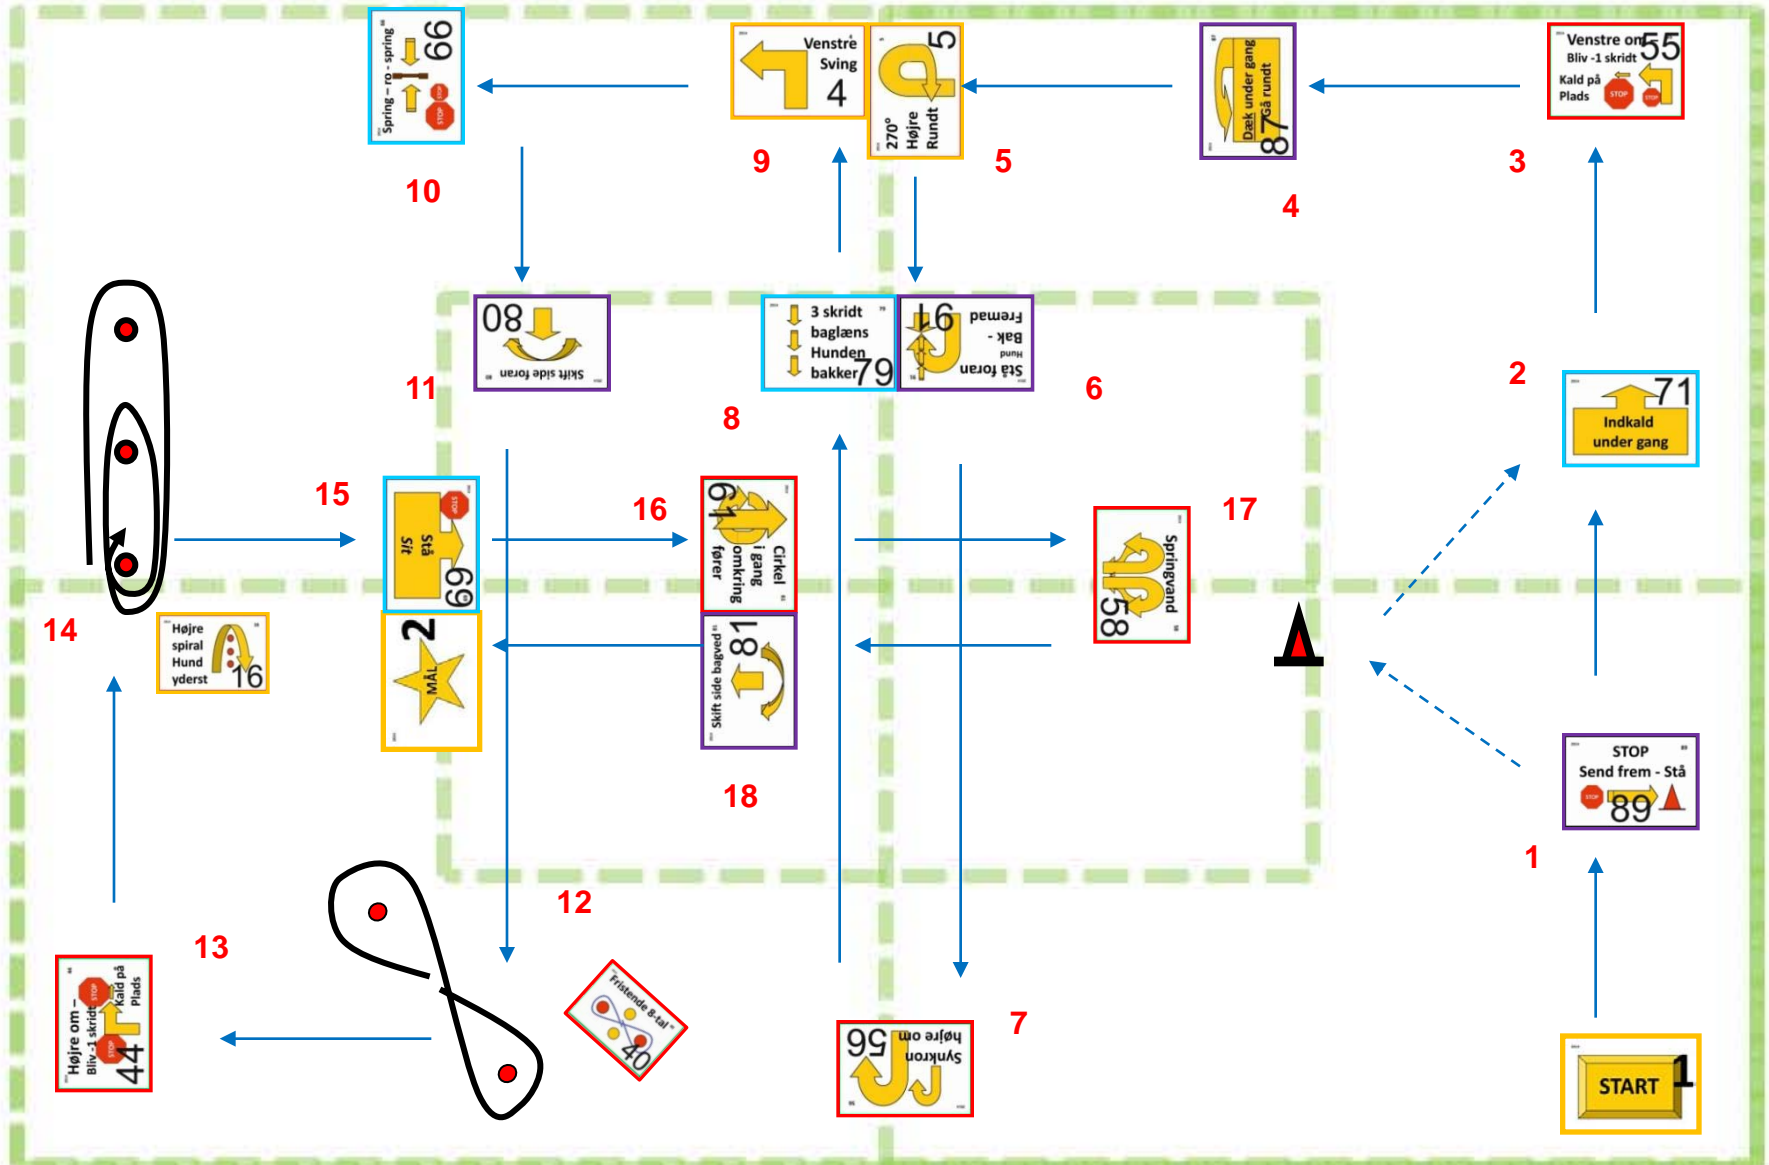

Sabro – Champion

27. Sept. 2014

Bane: 15 x 20 m

Susann Wheadon

Skilt nr.	1	2	3	4	5	6	7	8	9	10	11	12	13	14	15	16	17	18	19	20
Øvelse.nr.	89	71	55	87	5	91	56	79	4	66	80	40	44	16	69	61	58	81		

18 x 25 meter