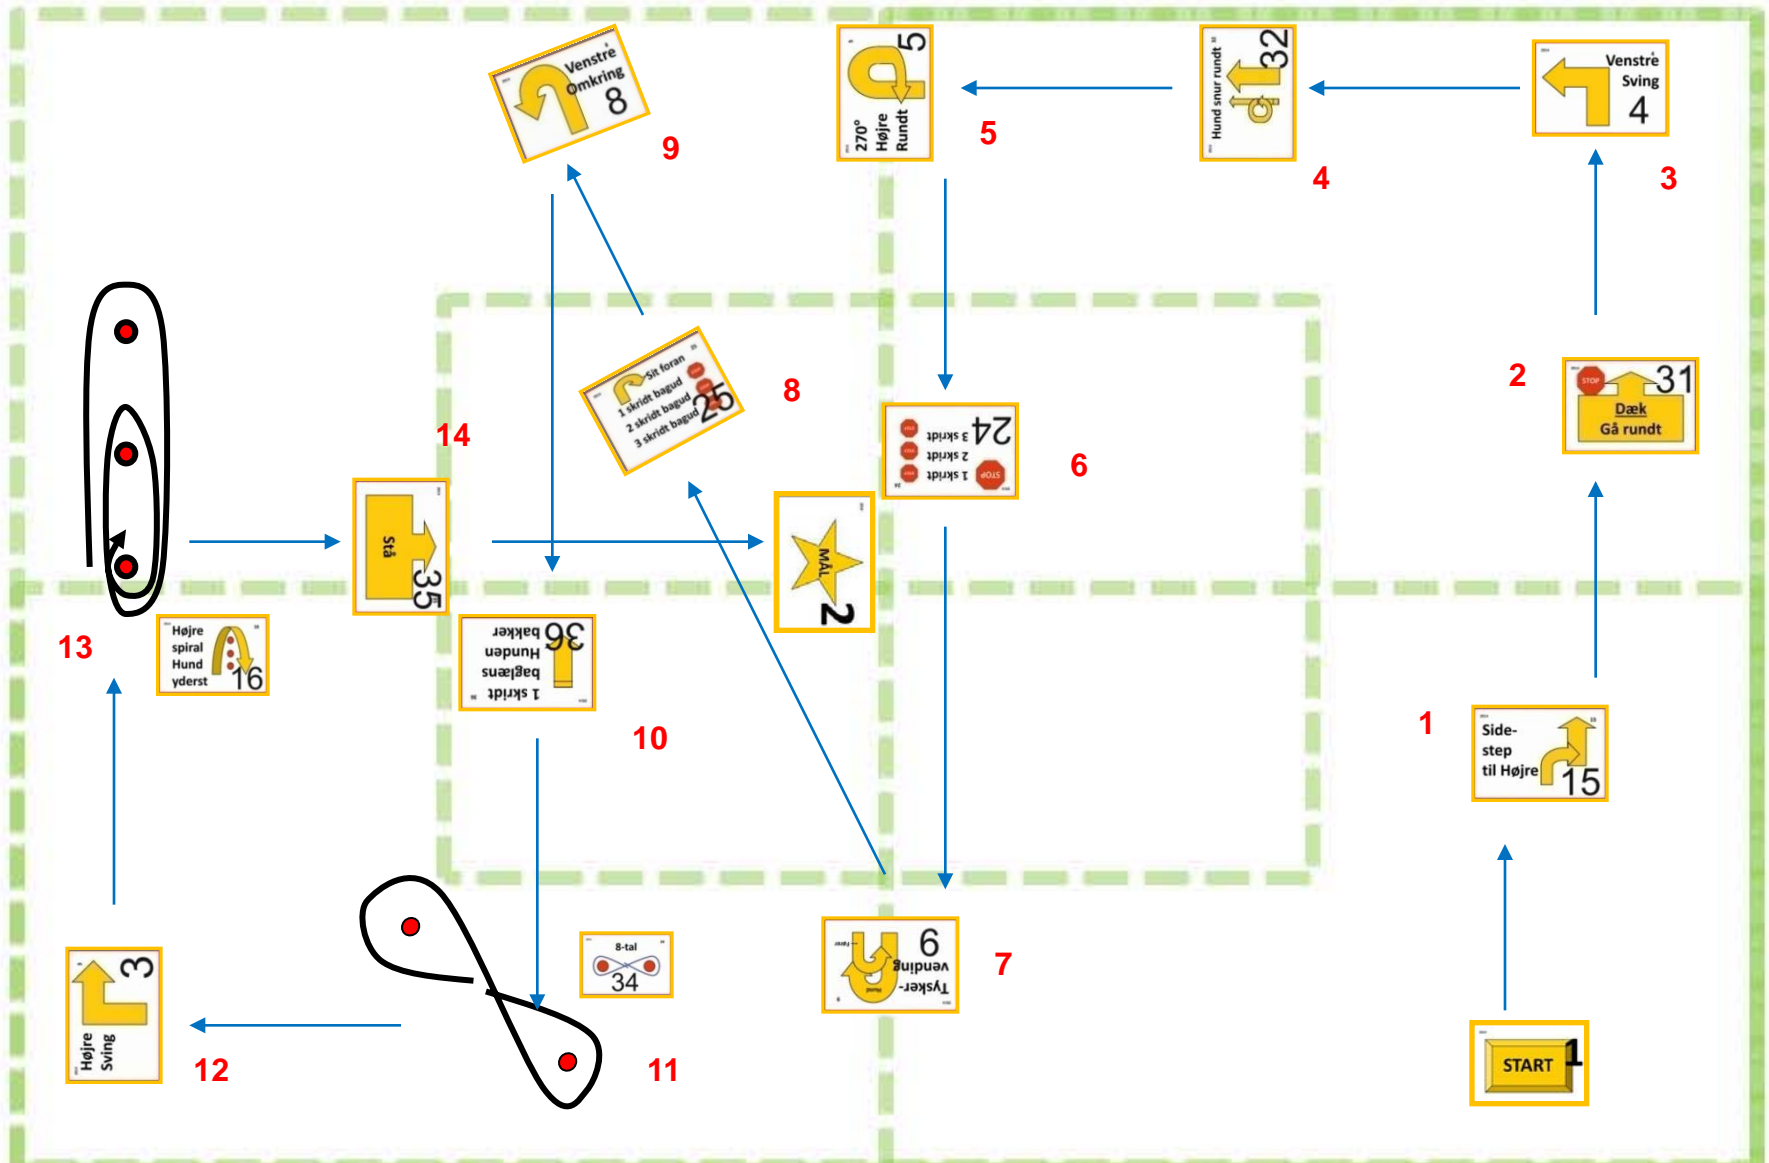

Sabro – Begynder

27. Sept. 2014

Bane: 15 x 20 m

Susann Wheadon

Skillt nr.	1	2	3	4	5	6	7	8	9	10	11	12	13	14	15	16	17	18	19	20
Øvelse.nr.	15	31	4	32	5	24	9	25	8	36	34	3	16	35						18 x 25 meter