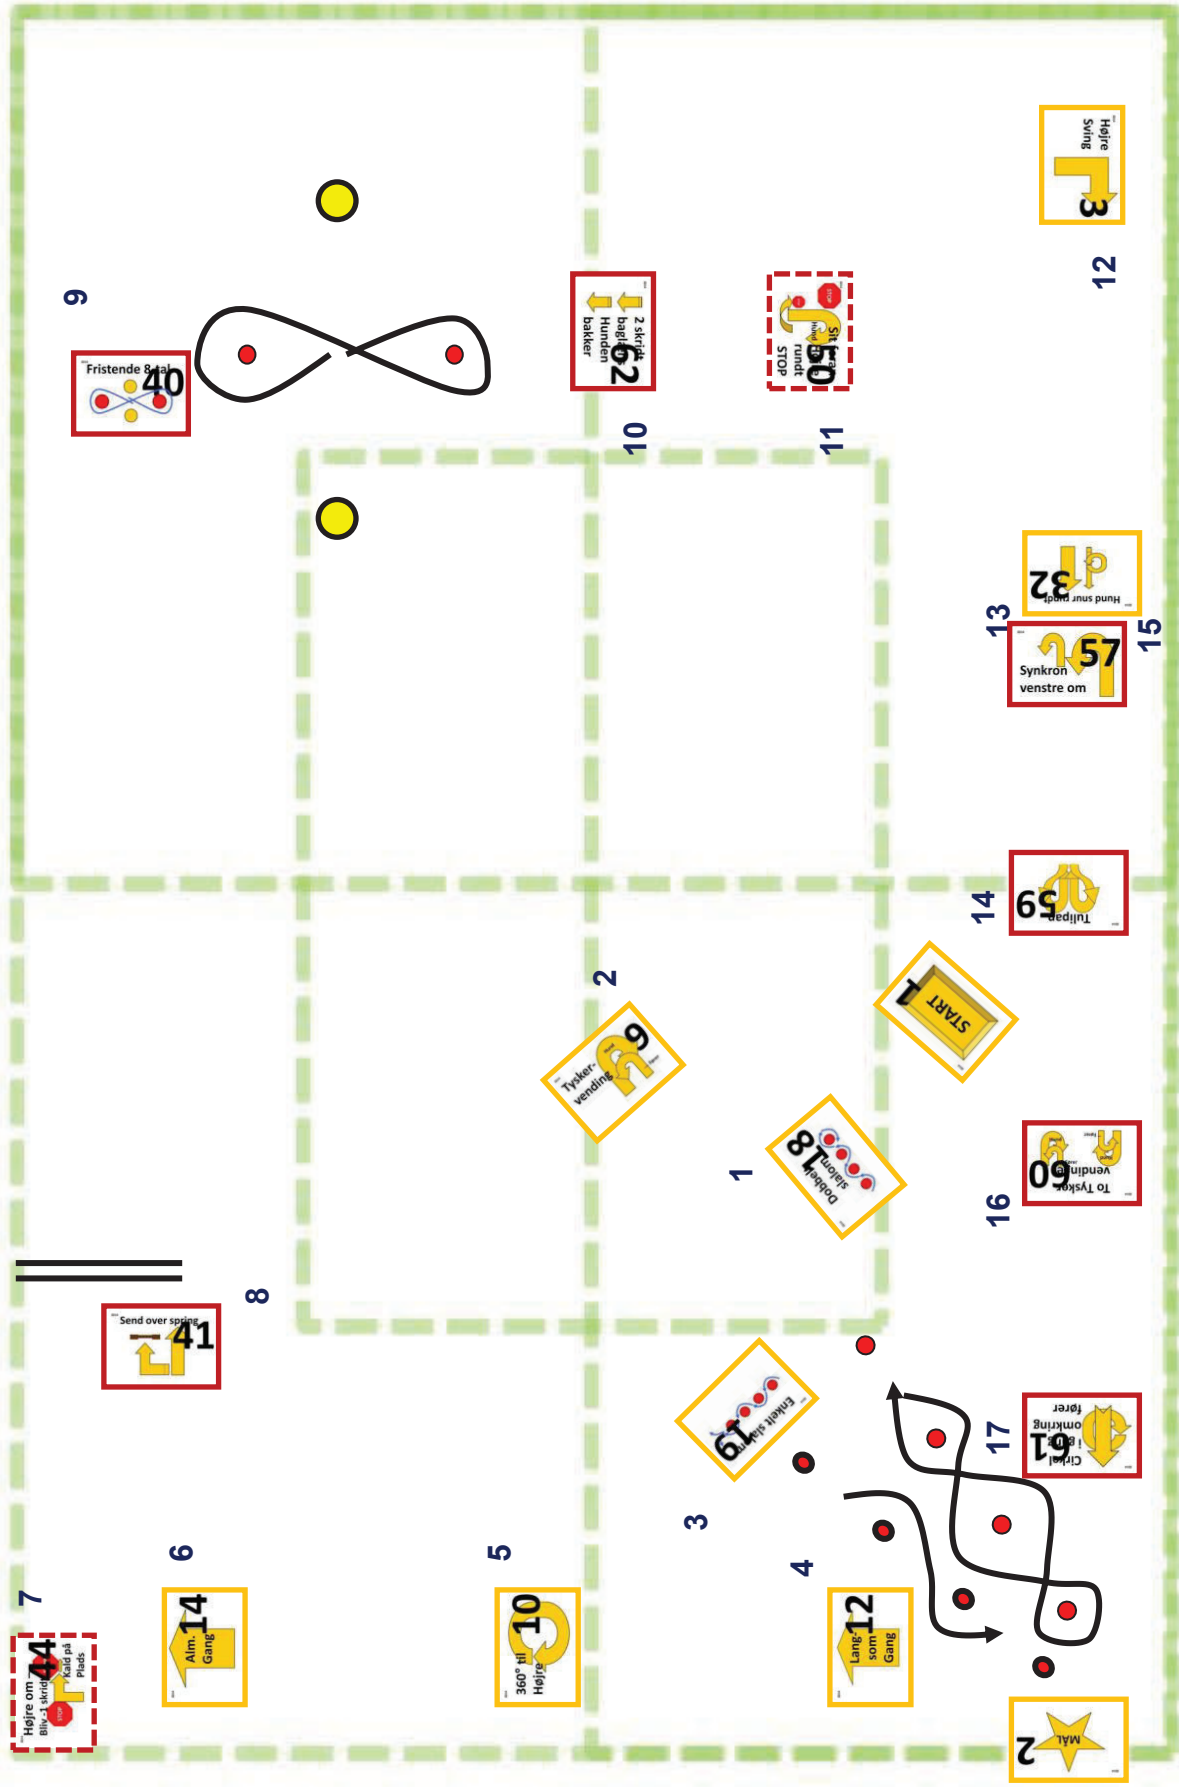

Øvet – DcH Grindsted-Billund, 23. august 2014

Iben Marianne Krarup Pedersen

18 x 25 meter

Skilt nr.	1	2	3	4	5	6	7	8	9	10	11	12	13	14	15	16	17
Øvelse.nr.	18	9	19	12	10	14	44	41	40	62	50	3	32	59	57	60	61