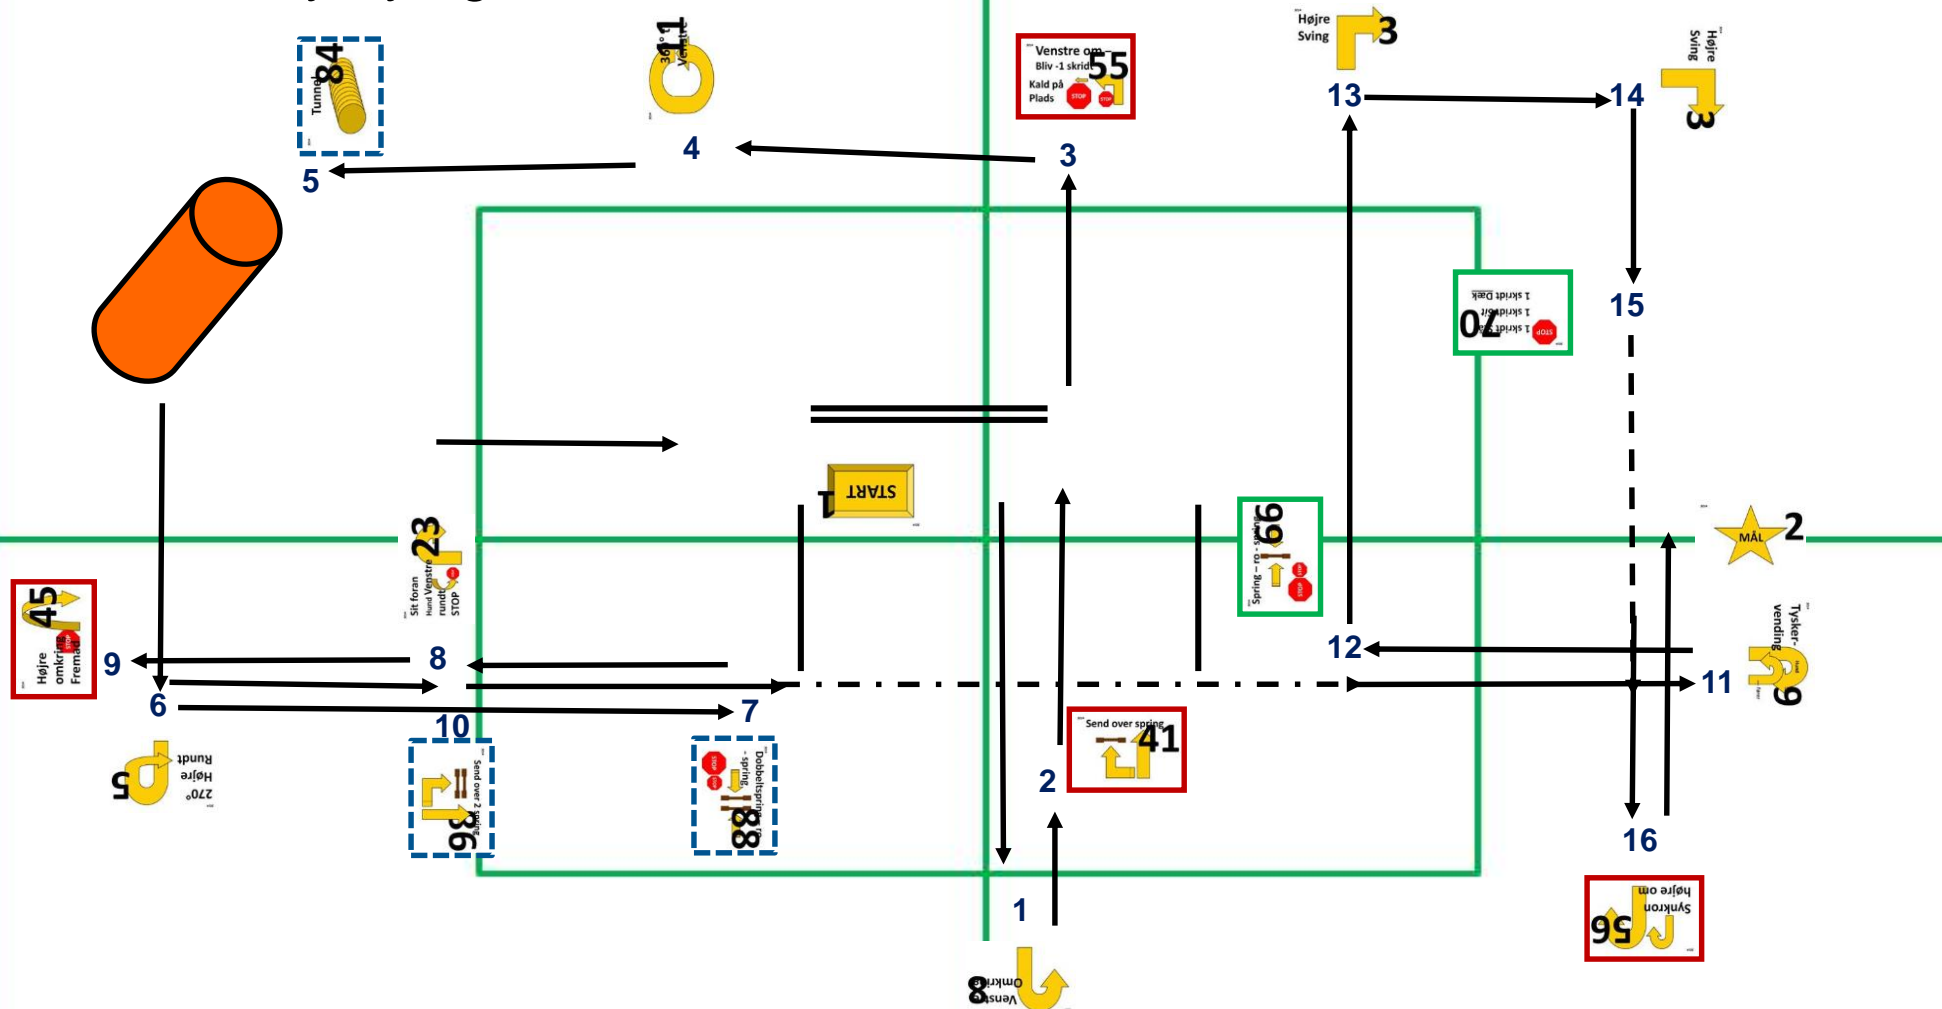

DM Rally-Lydighed Åben 2014

Skilt nr.	1	2	3	4	5	6	7	8	9	10	11	12	13	14	15	16	17	18	19	20
Øvelse.nr.	8	41	55	11	84	5	88	23	45	86	9	66	3	3	70	56				

Larsen

18 x 25 meter