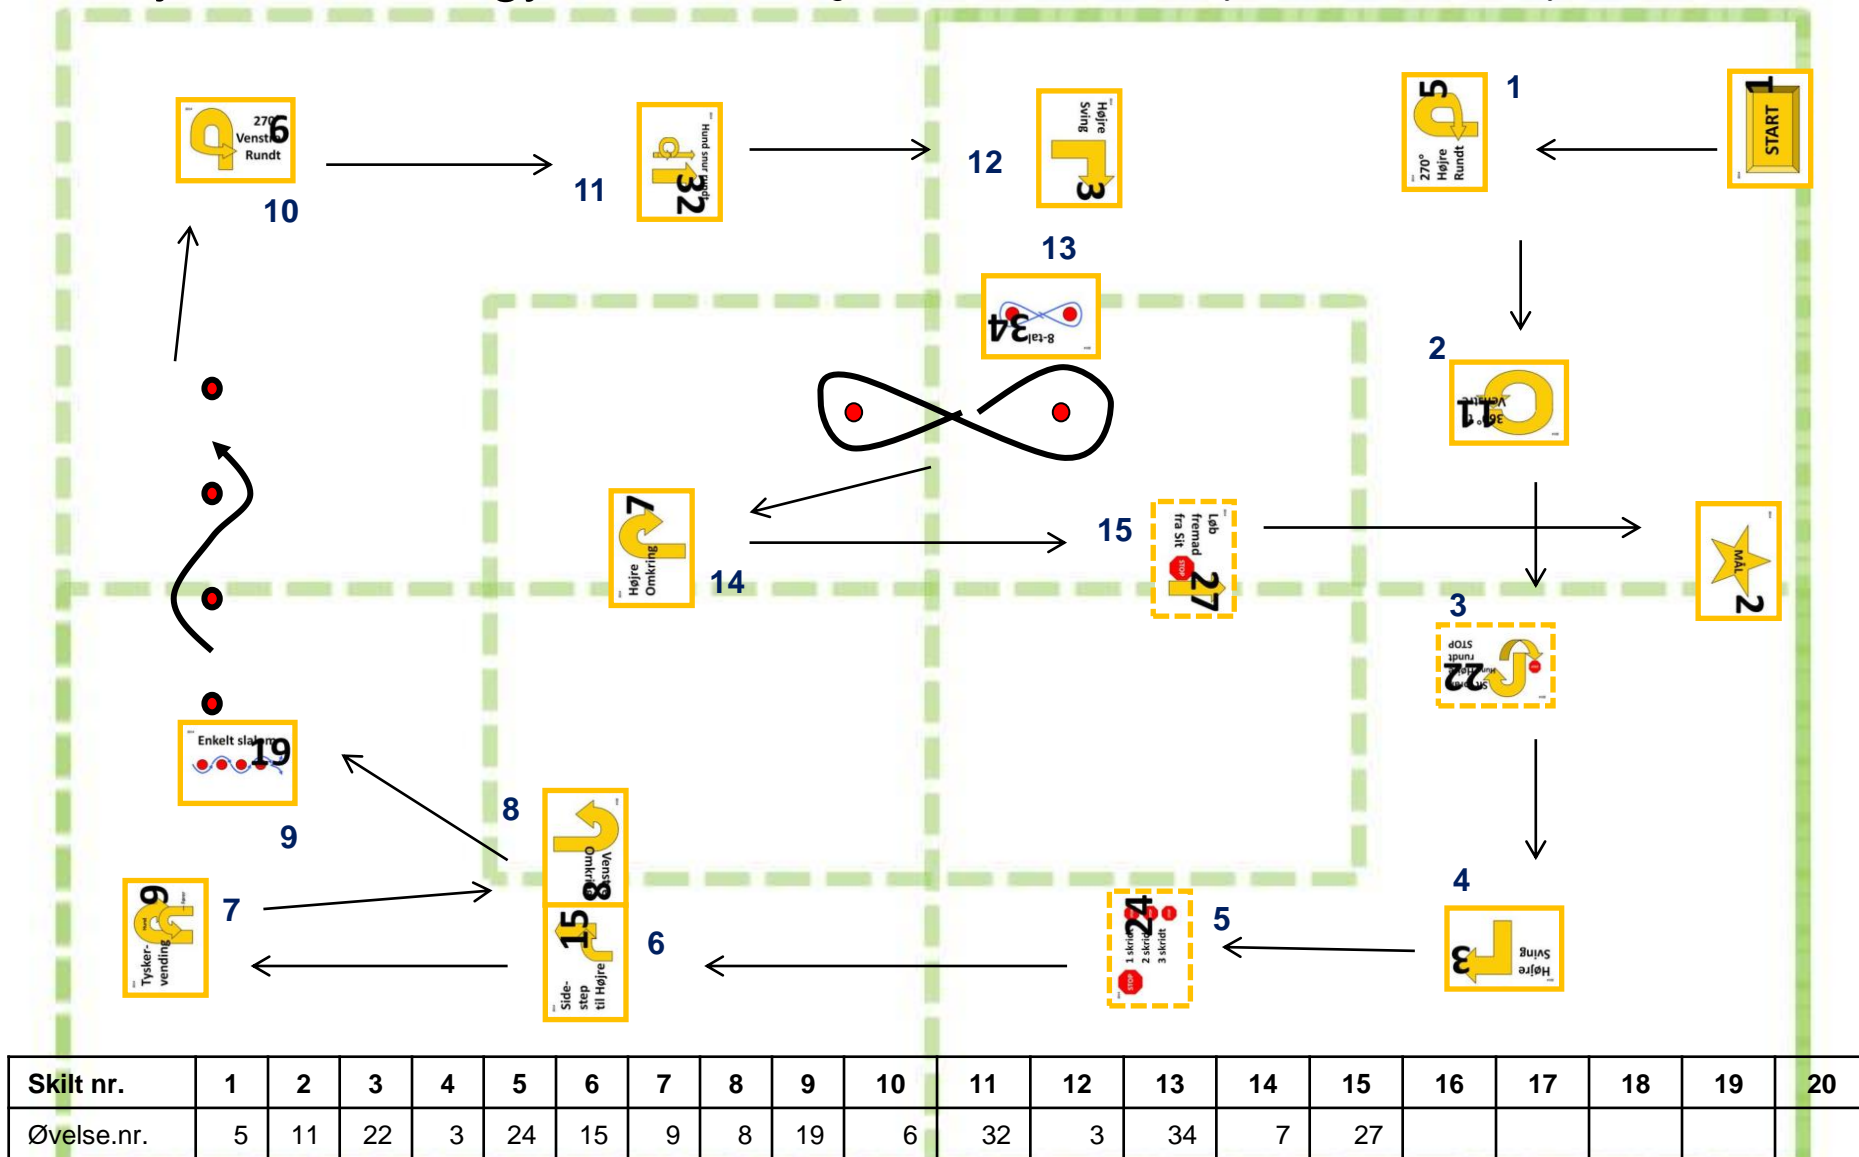

Skjern/Tarm Begynder

16. August 2014

Dommer: Majken Sørensen, udarbejdet af Line Geerthsen

18 x 25 meter