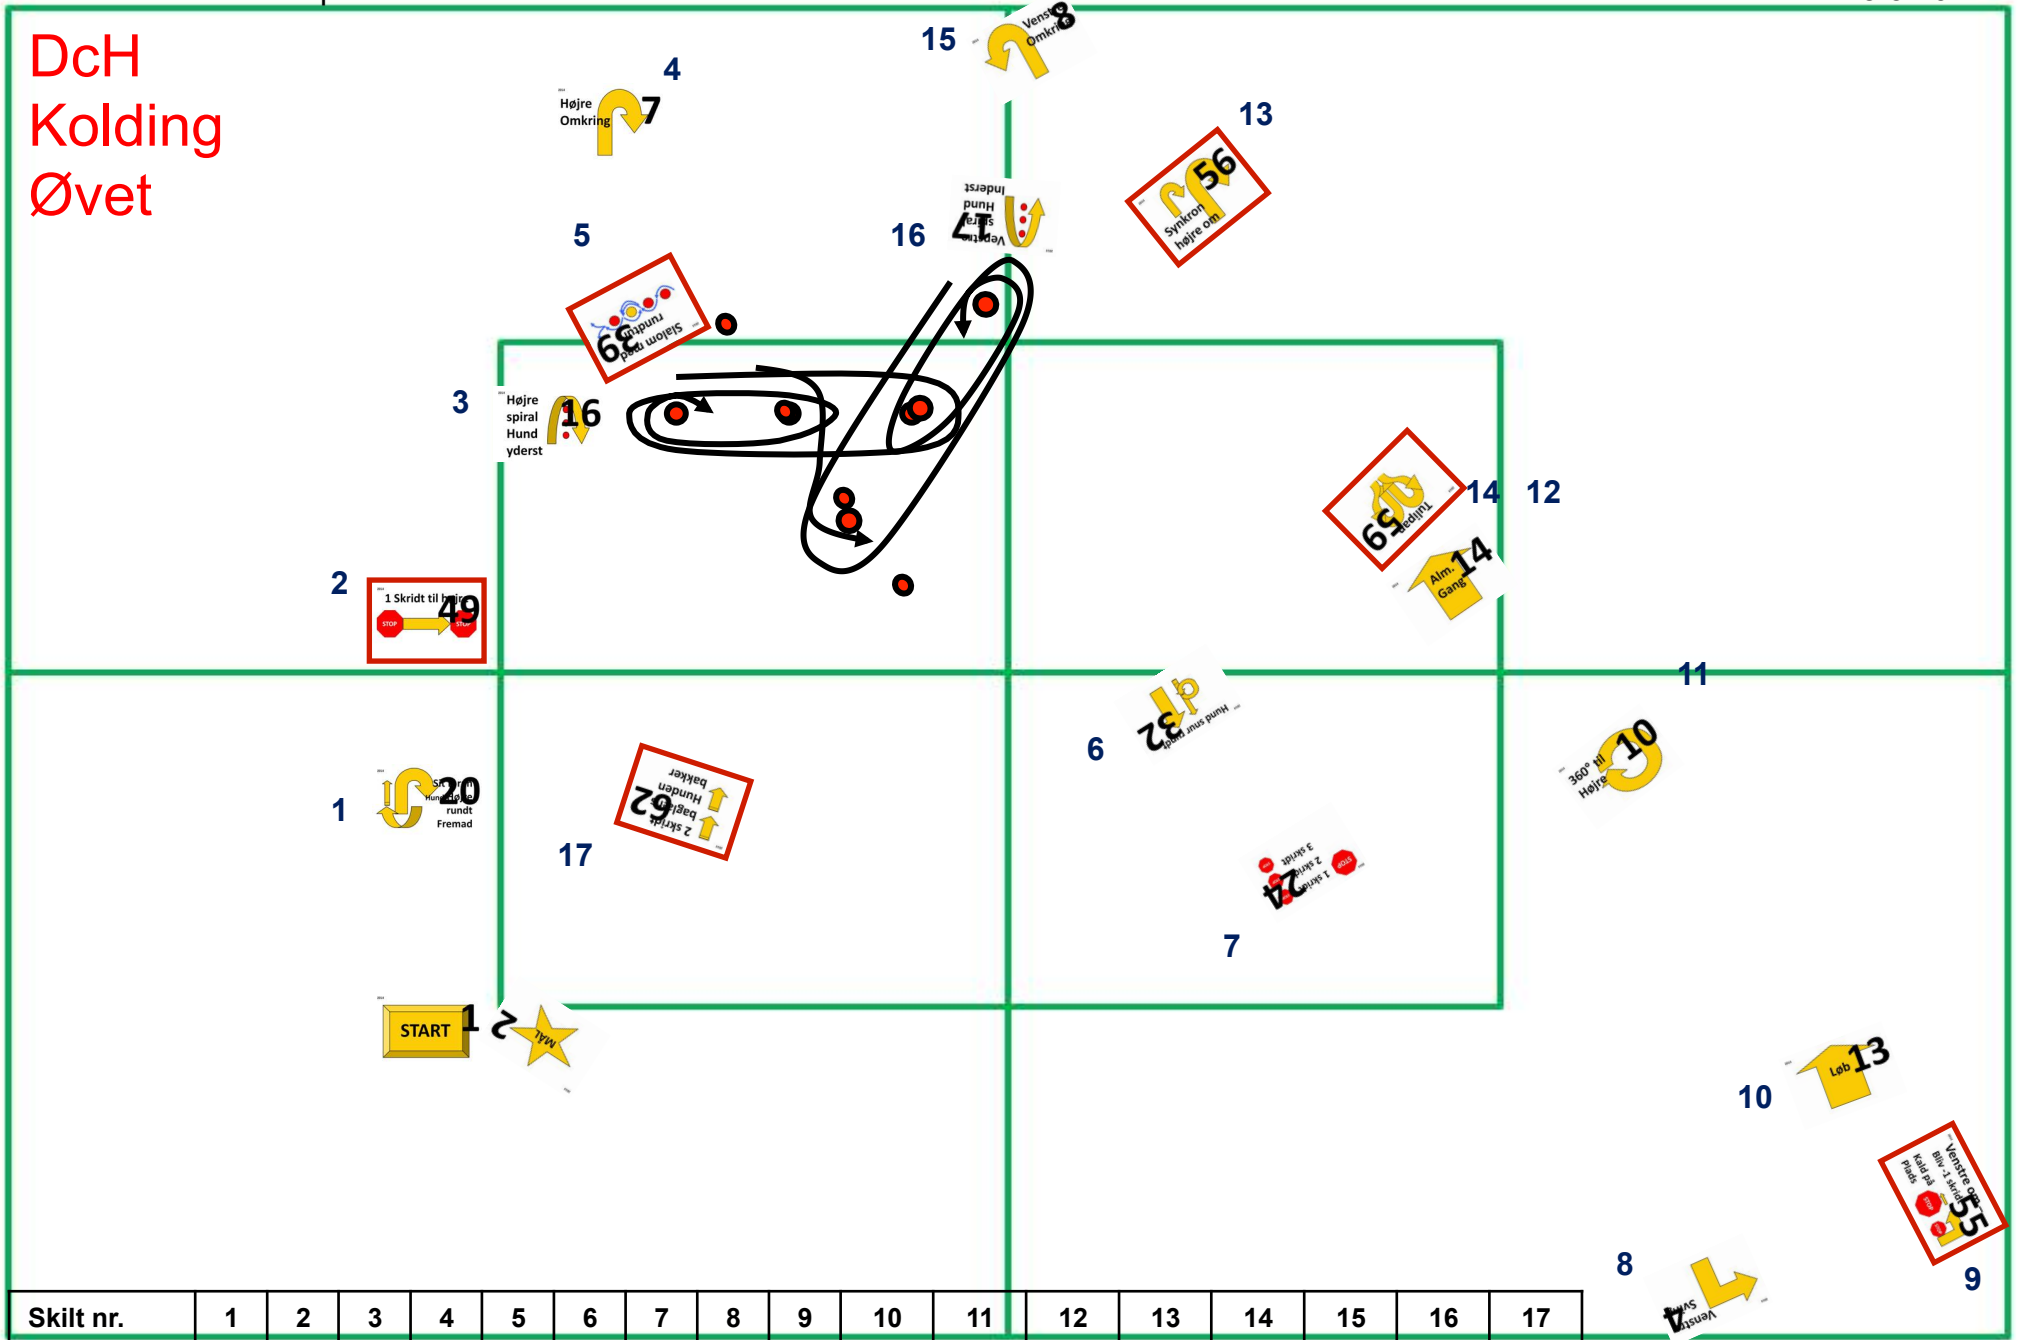

DcH
Kolding
Øvet

Skilt nr.	1	2	3	4	5	6	7	8	9	10	11	12	13	14	15	16	17
Øvelse.nr.	20	49	16	7	39	32	24	4	55	13	10	14	56	59	8	17	62

18 x 25 meter