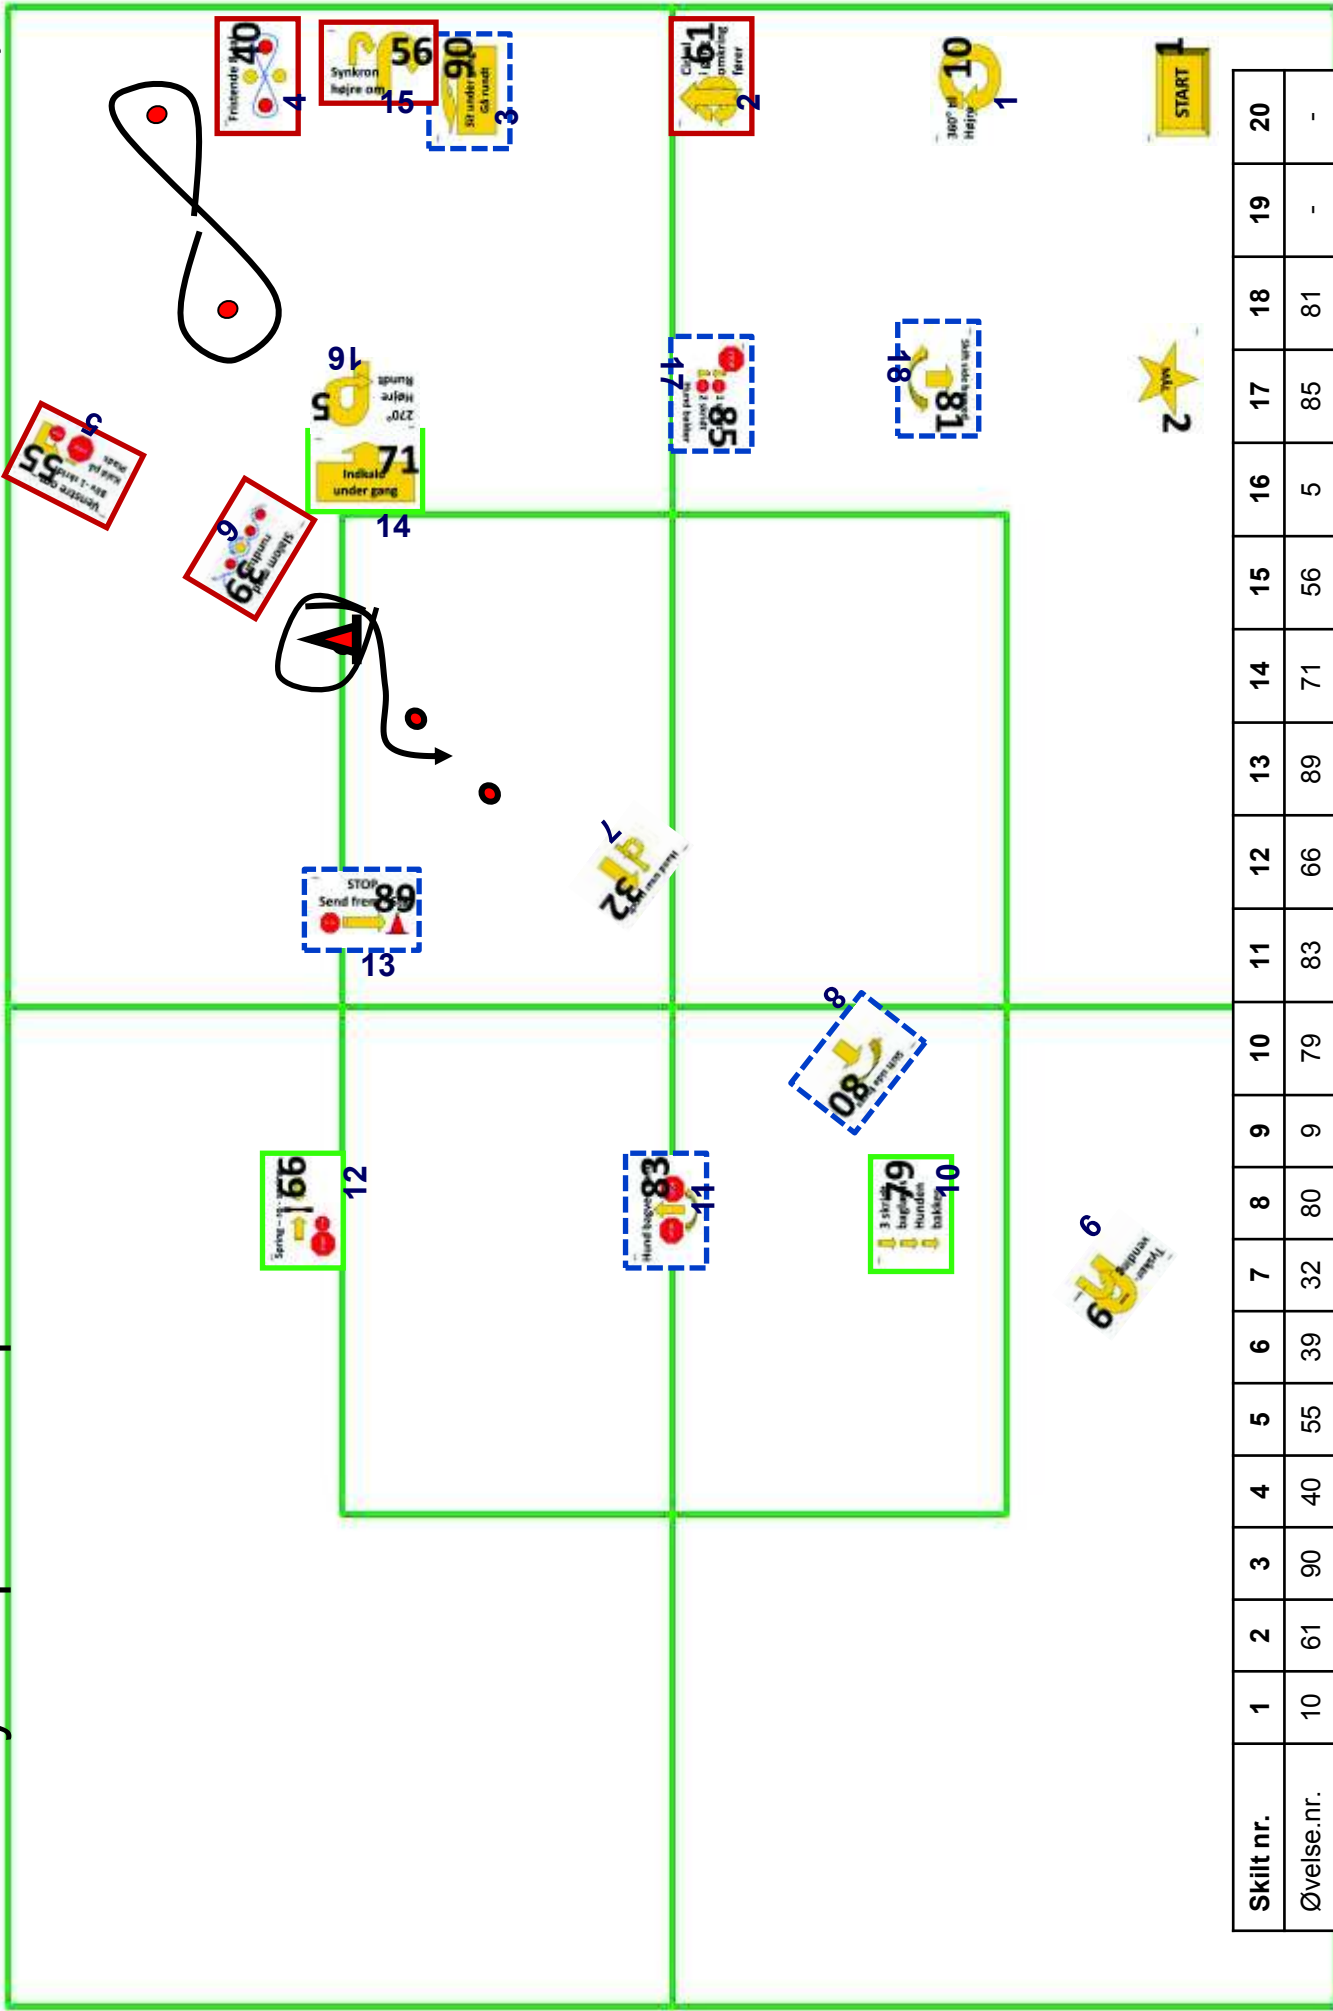

DcH Jyderup - Champion

Miriam Bønnelykke

Skilt nr.	1	2	3	4	5	6	7	8	9	10	11	12	13	14	15	16	17	18	19	20
Øvelse.nr.	10	61	90	40	55	39	32	80	9	79	83	66	89	71	56	5	85	81	-	-