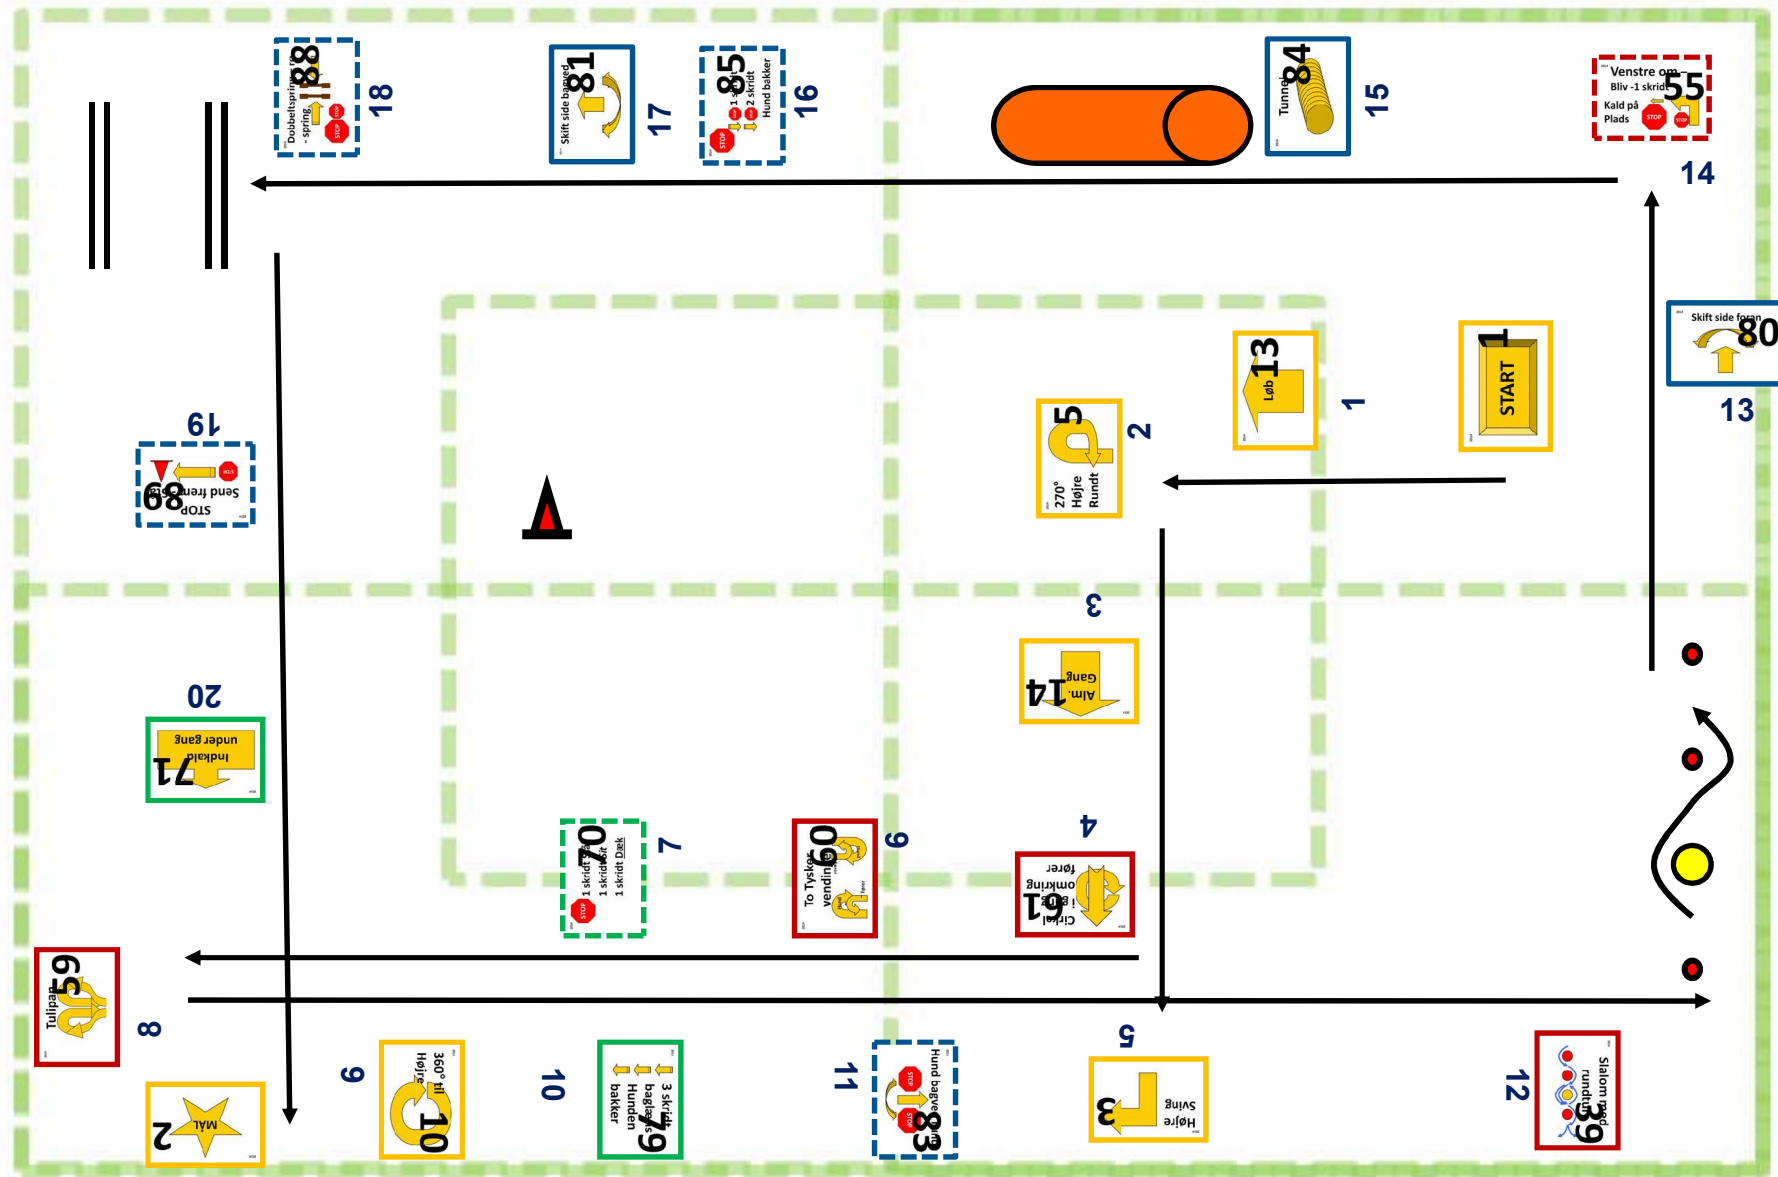

Champion Han Herred

6/9/14

Nanna Rahbech

Skilt nr.	1	2	3	4	5	6	7	8	9	10	11	12	13	14	15	16	17	18	19	20
Øvelse.nr.	13	5	14	61	3	60	70	59	10	79	83	39	80	55	84	85	81	88	89	71

18 x 25 meter