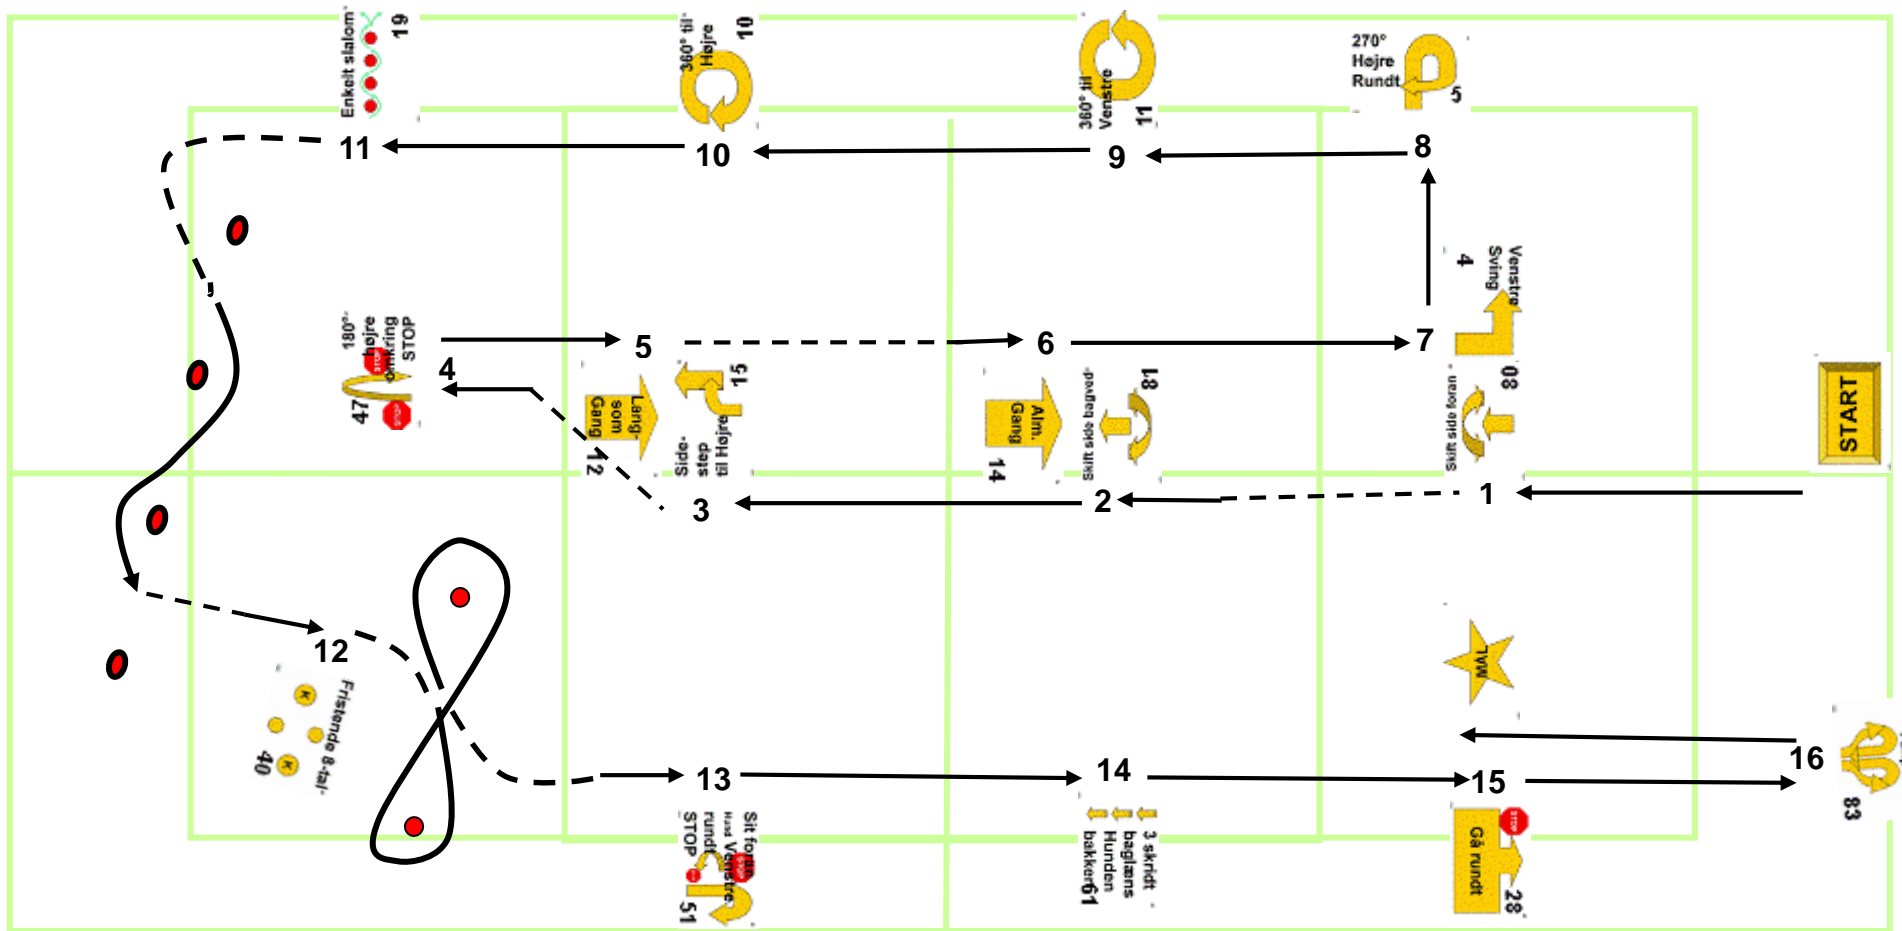

DcH Dronninglund Åben 21-04-13

Skilt nr.	1	2	3	4	5	6	7	8	9	10	11	12	13	14	15	16	17	18	19	20
Øvelse.nr.	80	81	15	47	12	14	4	5	11	10	19	40	51	61	28	83				

Larsen

12,5 x 25 meter