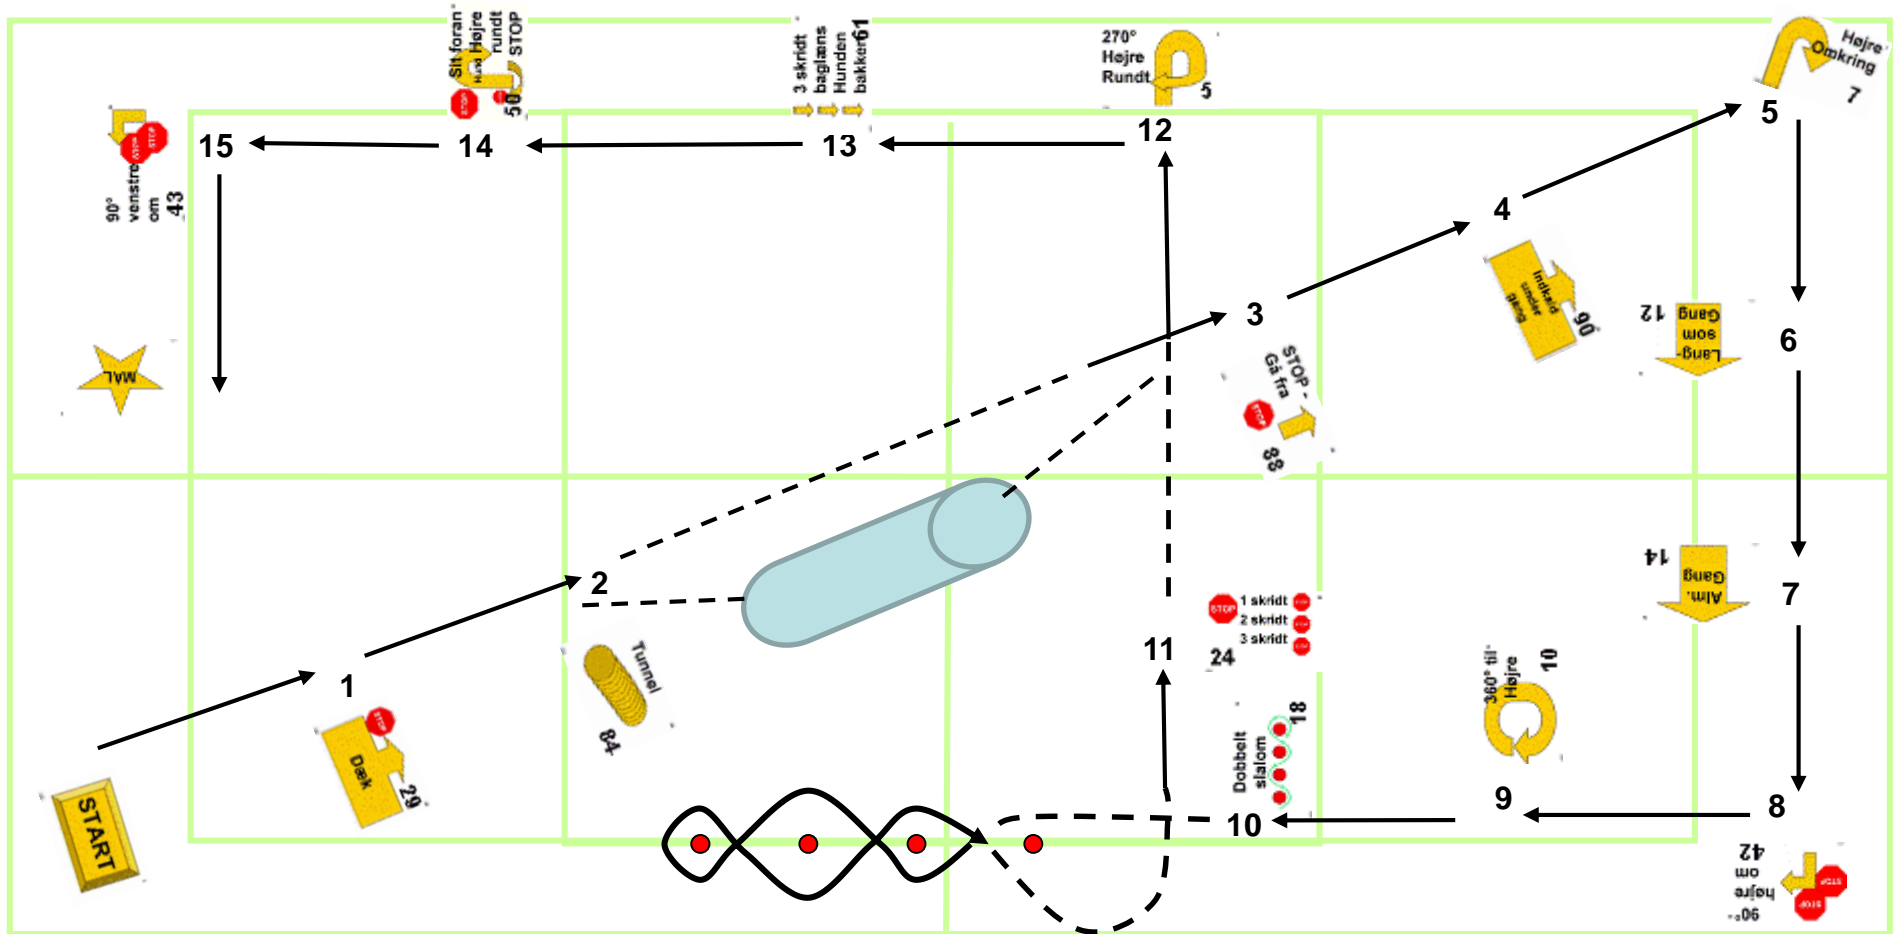

Dch Silkeborg Åben 13 April 2013

Skilt nr.	1	2	3	4	5	6	7	8	9	10	11	12	13	14	15	16	17	18	19	20
Øvelse.nr.	29	84	88	90	7	12	14	42	10	18	24	5	61	50	43					

12,5 x 25 meter