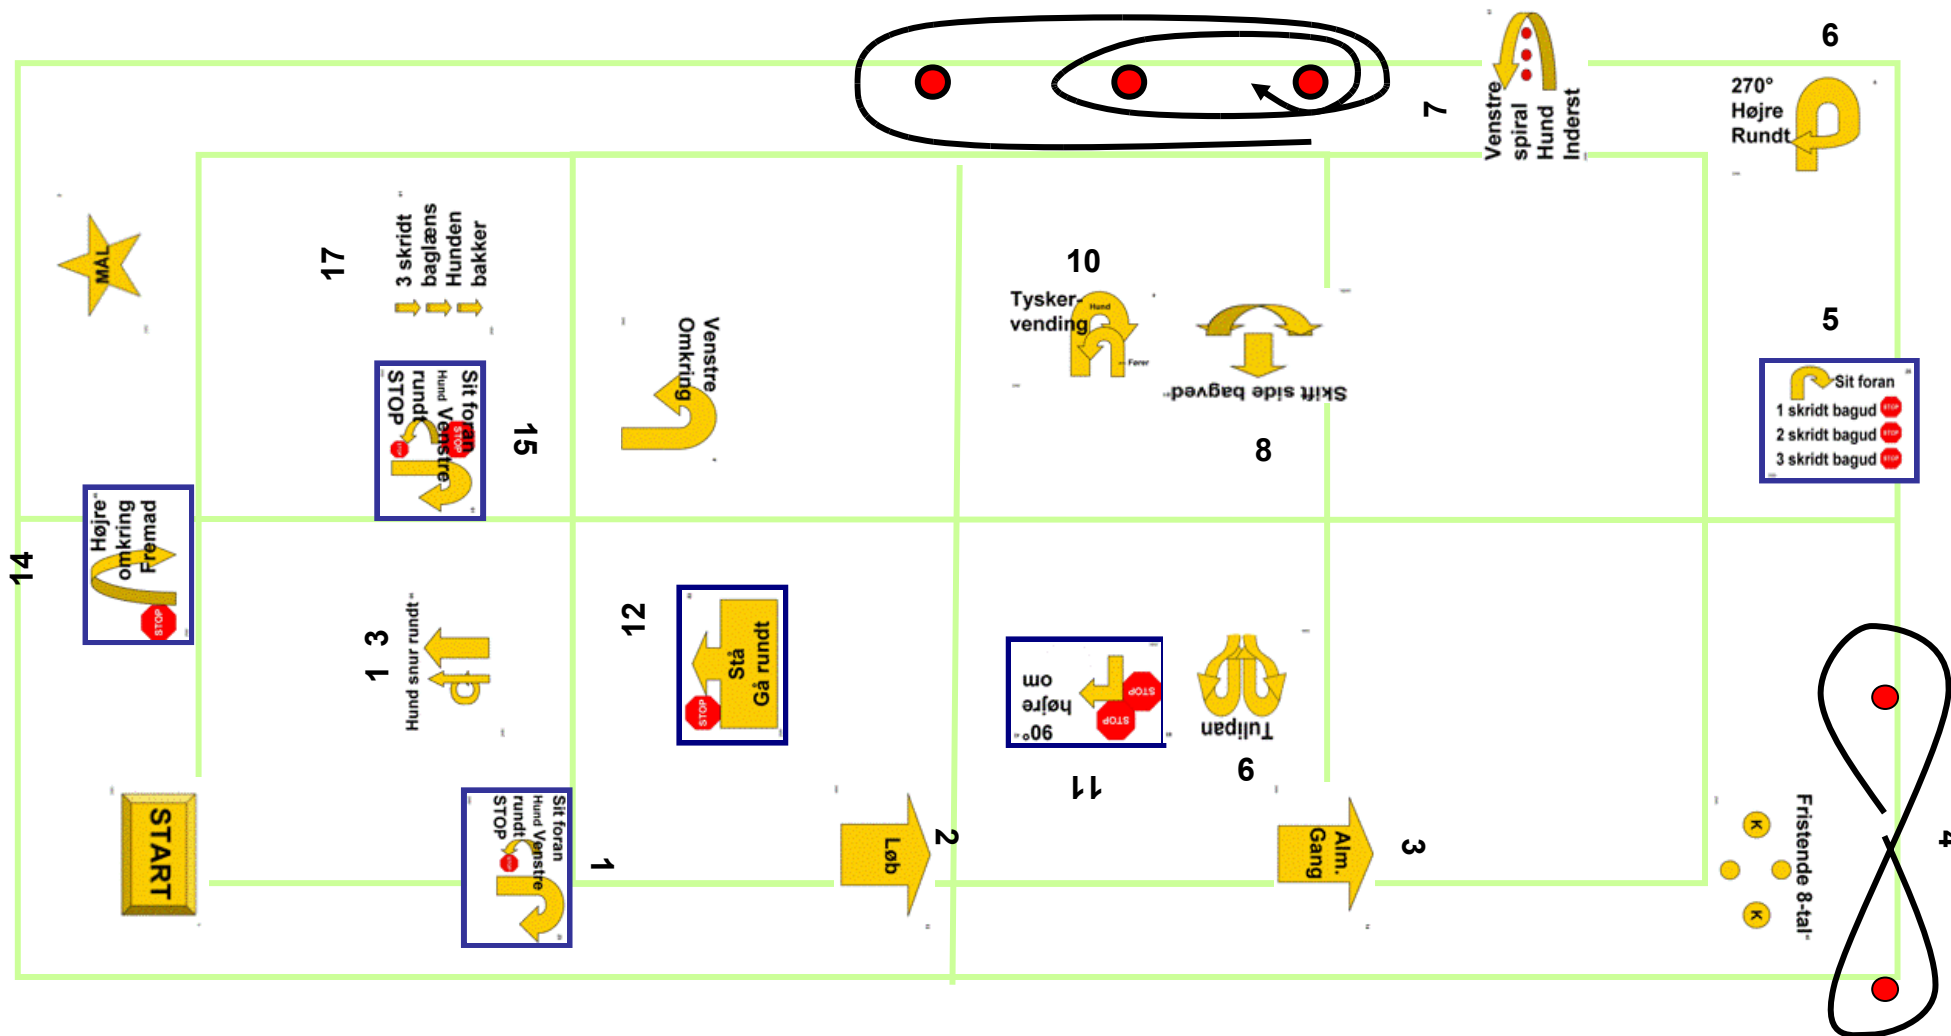

Åben bane Frederikssund 9/3-2013

12,5 x 25 meter