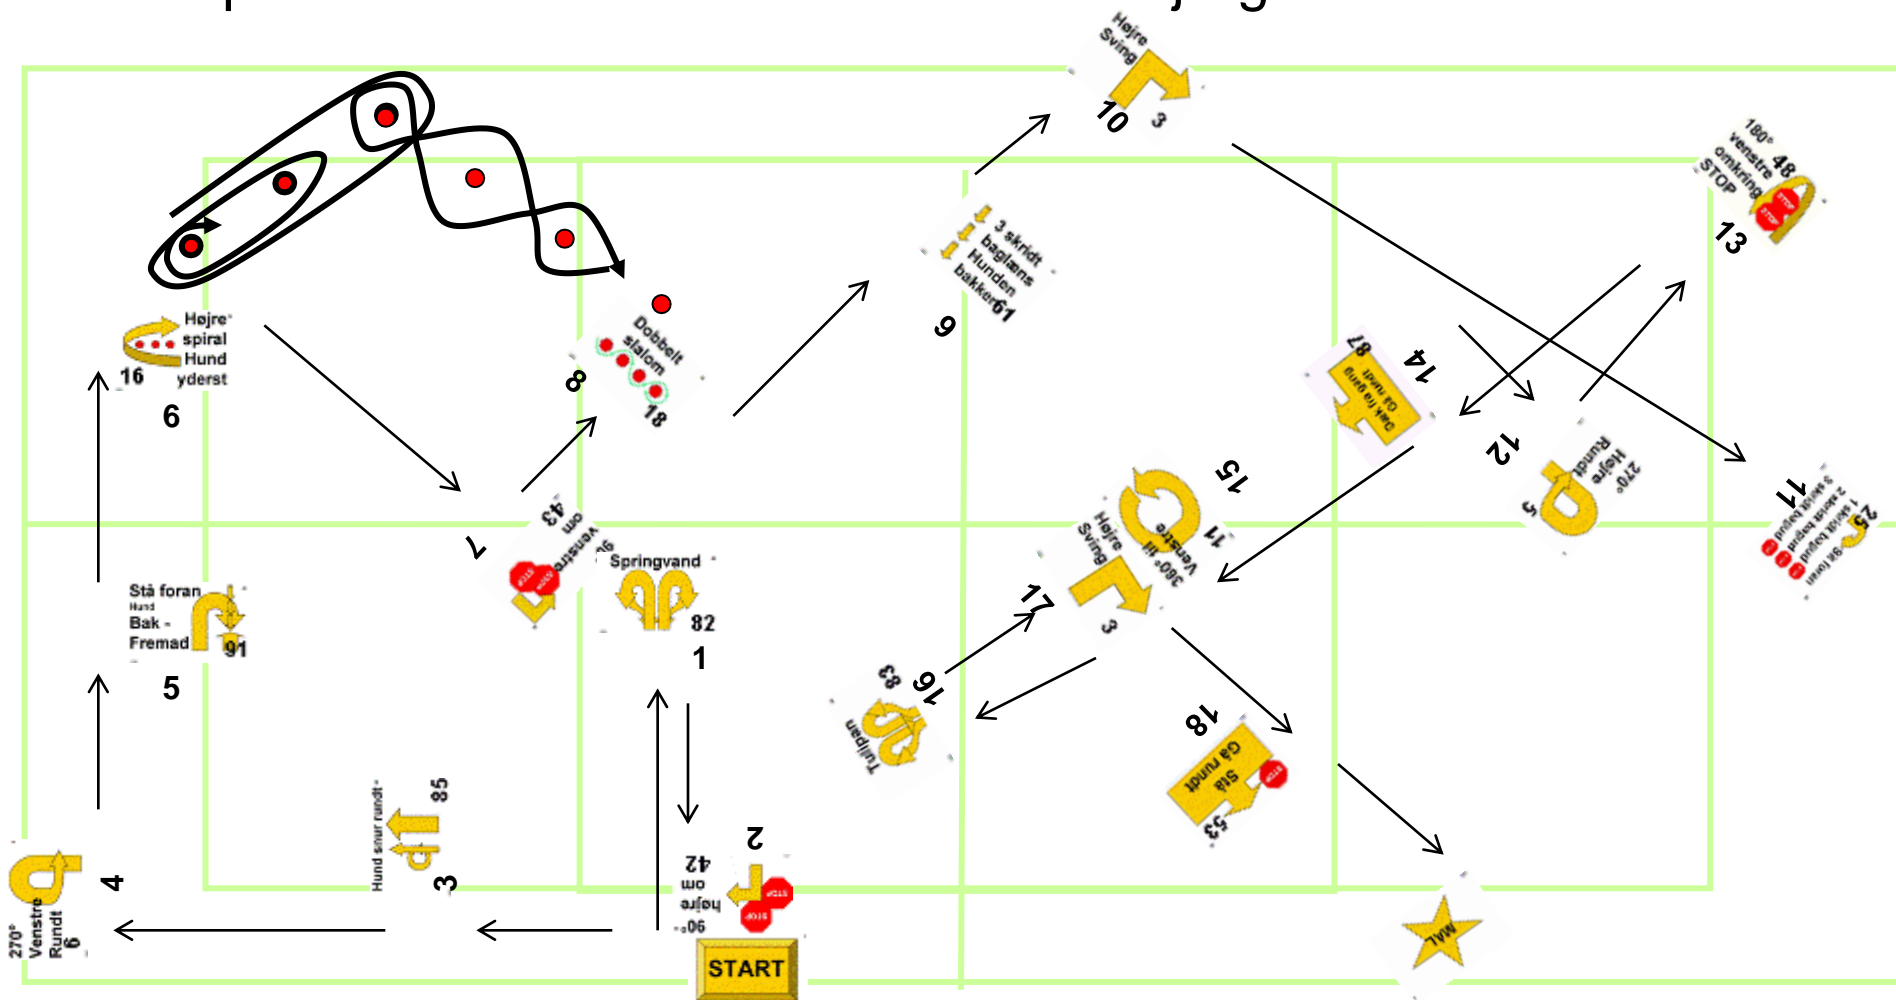

Champion klasse – DGI Landsstævne Esbjerg

Skilt nr.	1	2	3	4	5	6	7	8	9	10	11	12	13	14	15	16	17	18	19	20
Øvelse.nr.	82	42	85	6	91	16	43	18	61	3	25	5	48	87	11	83	3	53		