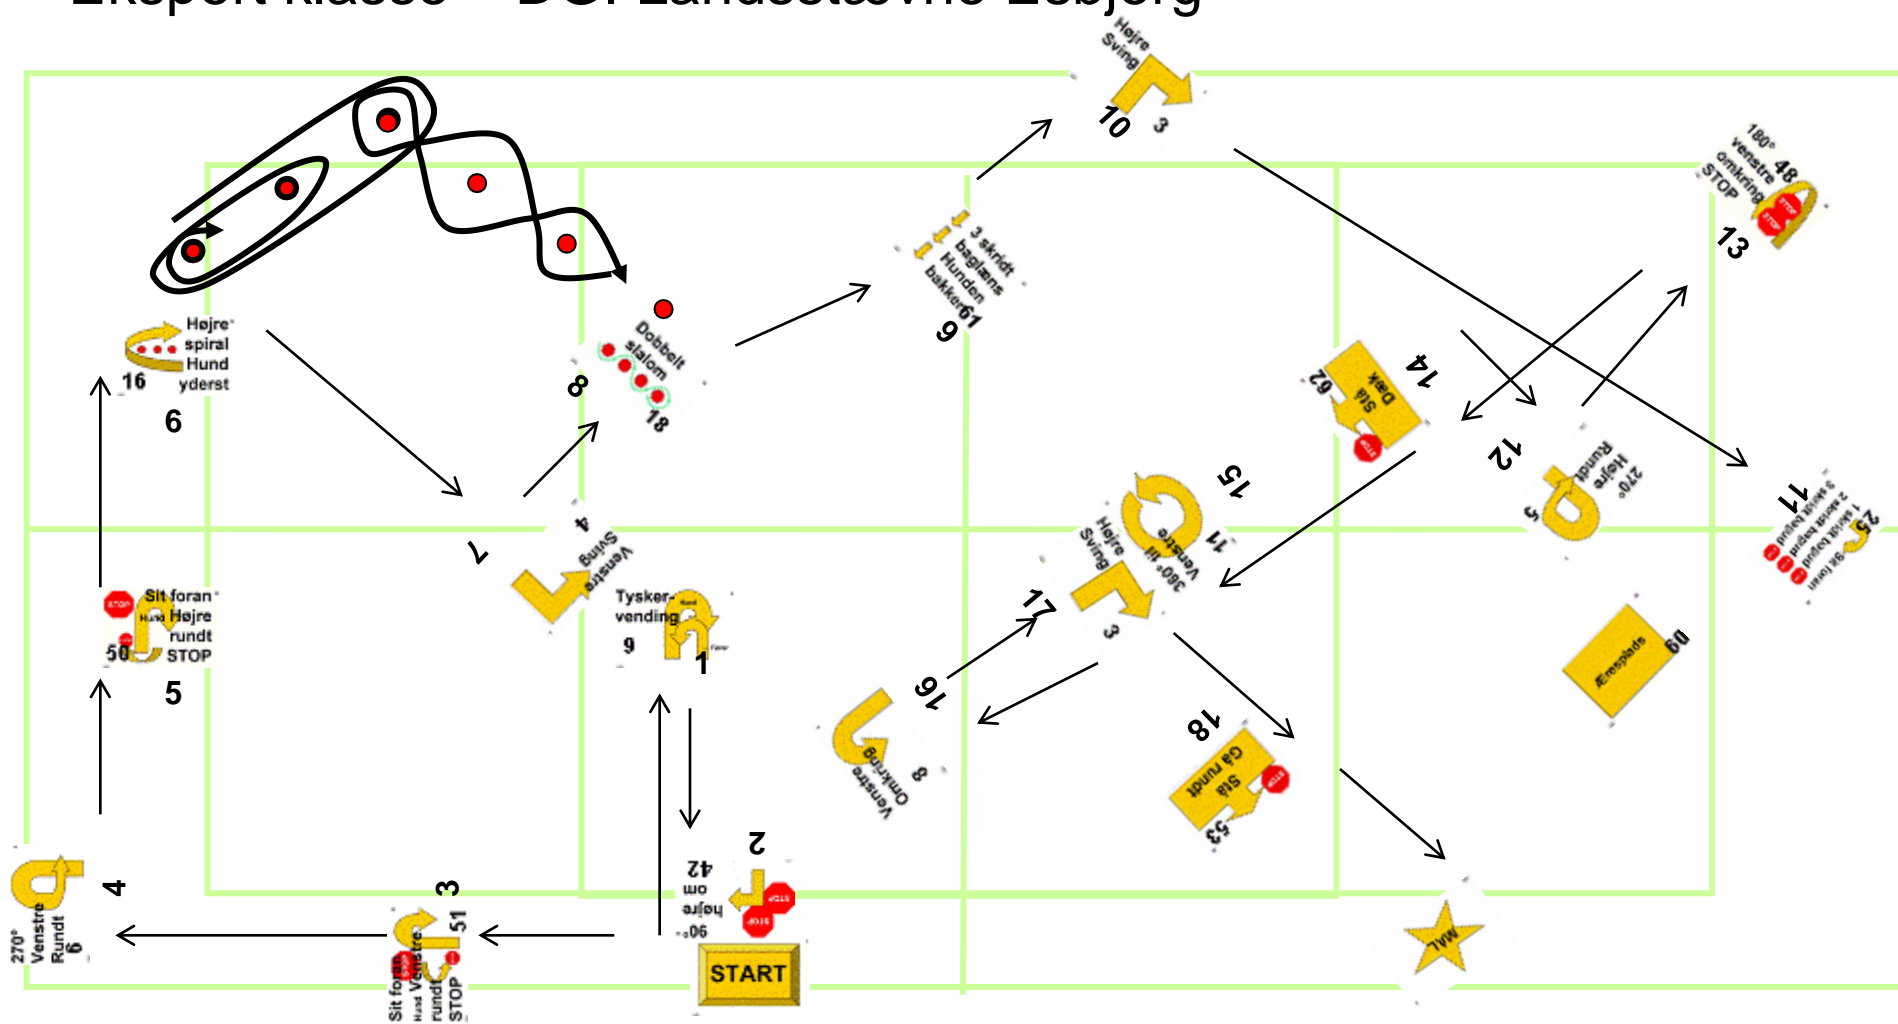

Ekspert klasse – DGI Landsstævne Esbjerg

Skilt nr.	1	2	3	4	5	6	7	8	9	10	11	12	13	14	15	16	17	18	19	20
Øvelse.nr.	9	42	21	6	50	16	4	18	61	3	25	5	48	62	11	8	3	53		