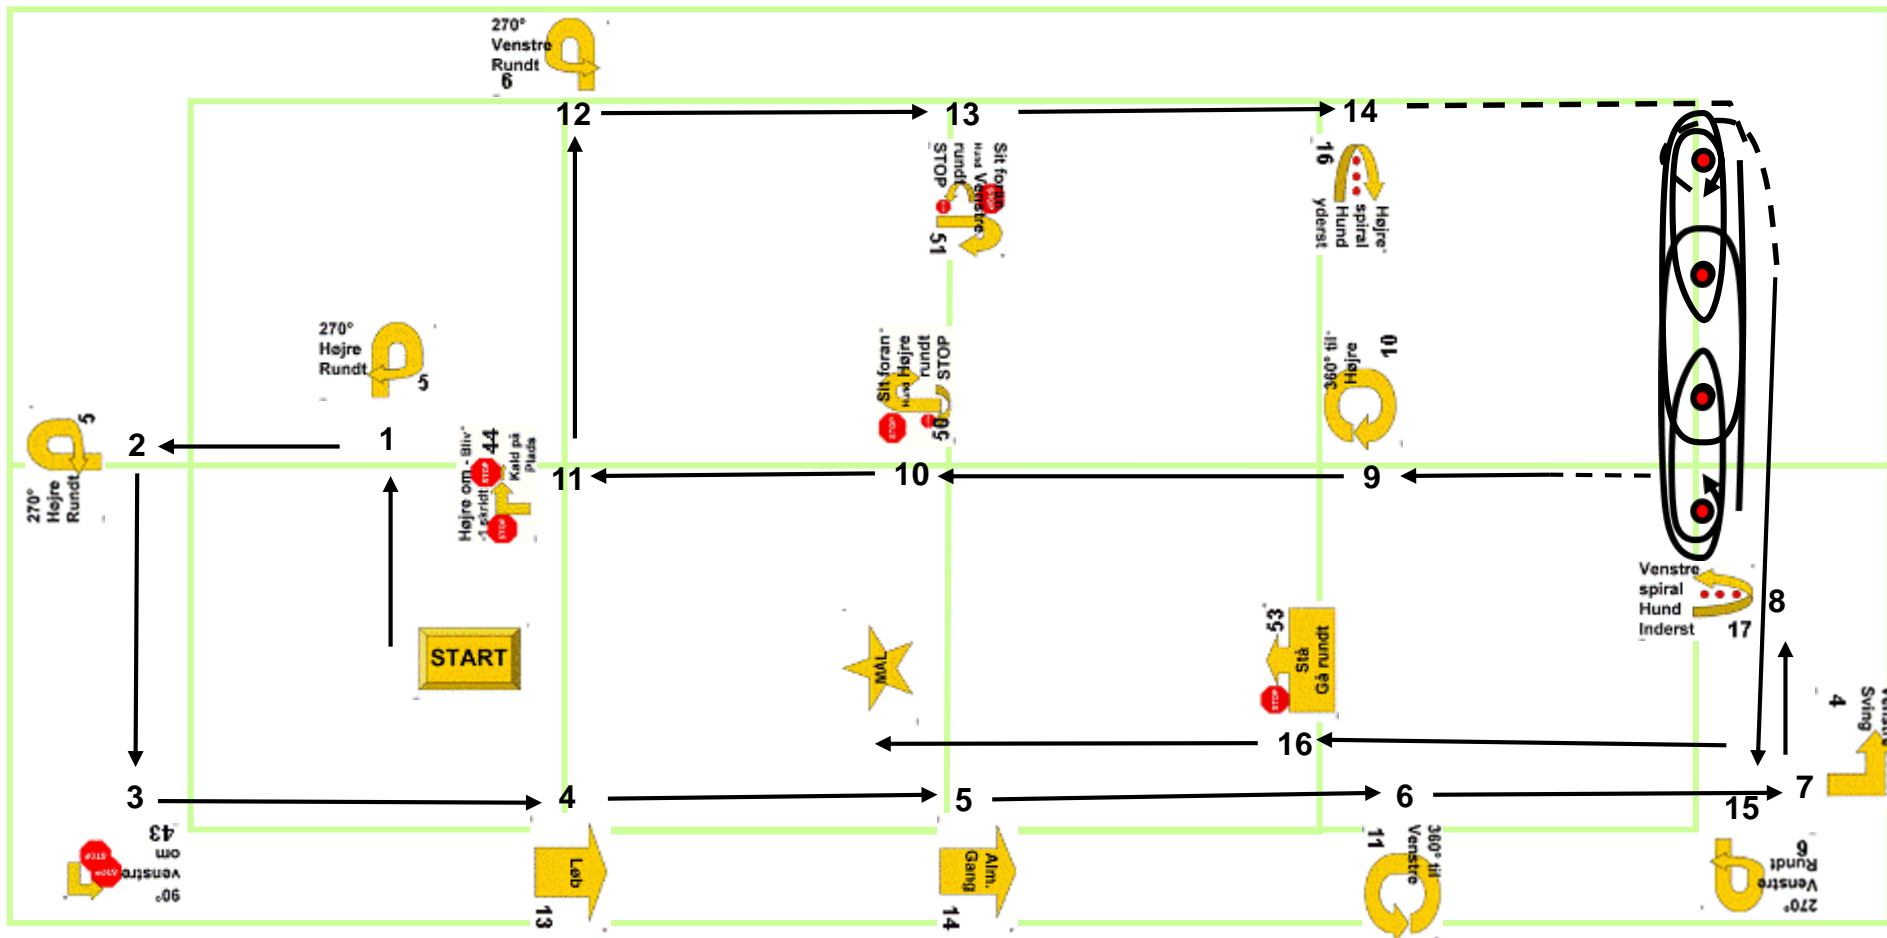

Dch Frederikssund Øvede 01-06-13

Skilt nr.	1	2	3	4	5	6	7	8	9	10	11	12	13	14	15	16	17	18	19	20
Øvelse.nr.	5	5	43	13	14	11	4	17	10	50	44	6	51	16	6	53				

Larsen

12,5 x 25 meter