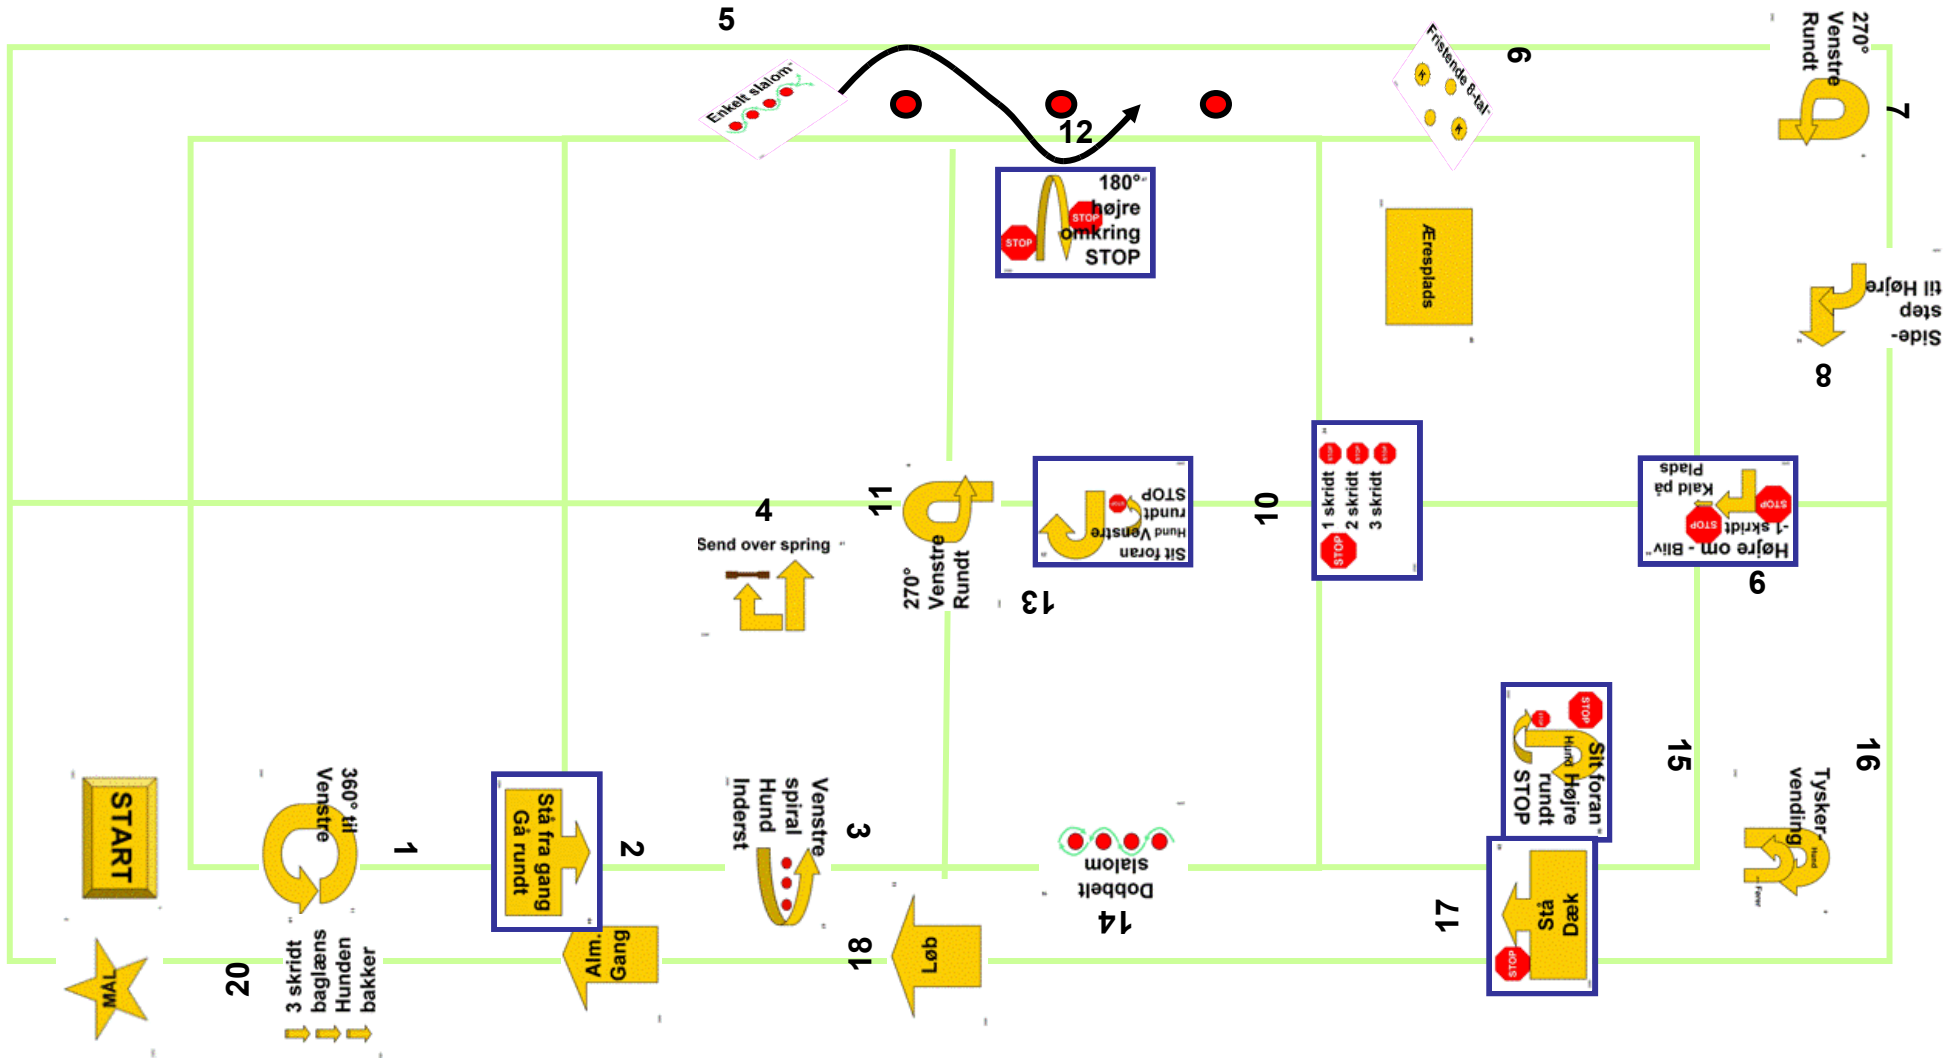

Ekspertklasse Helsingør 5/8-2012

Skriv dato

12,5 x 25 meter