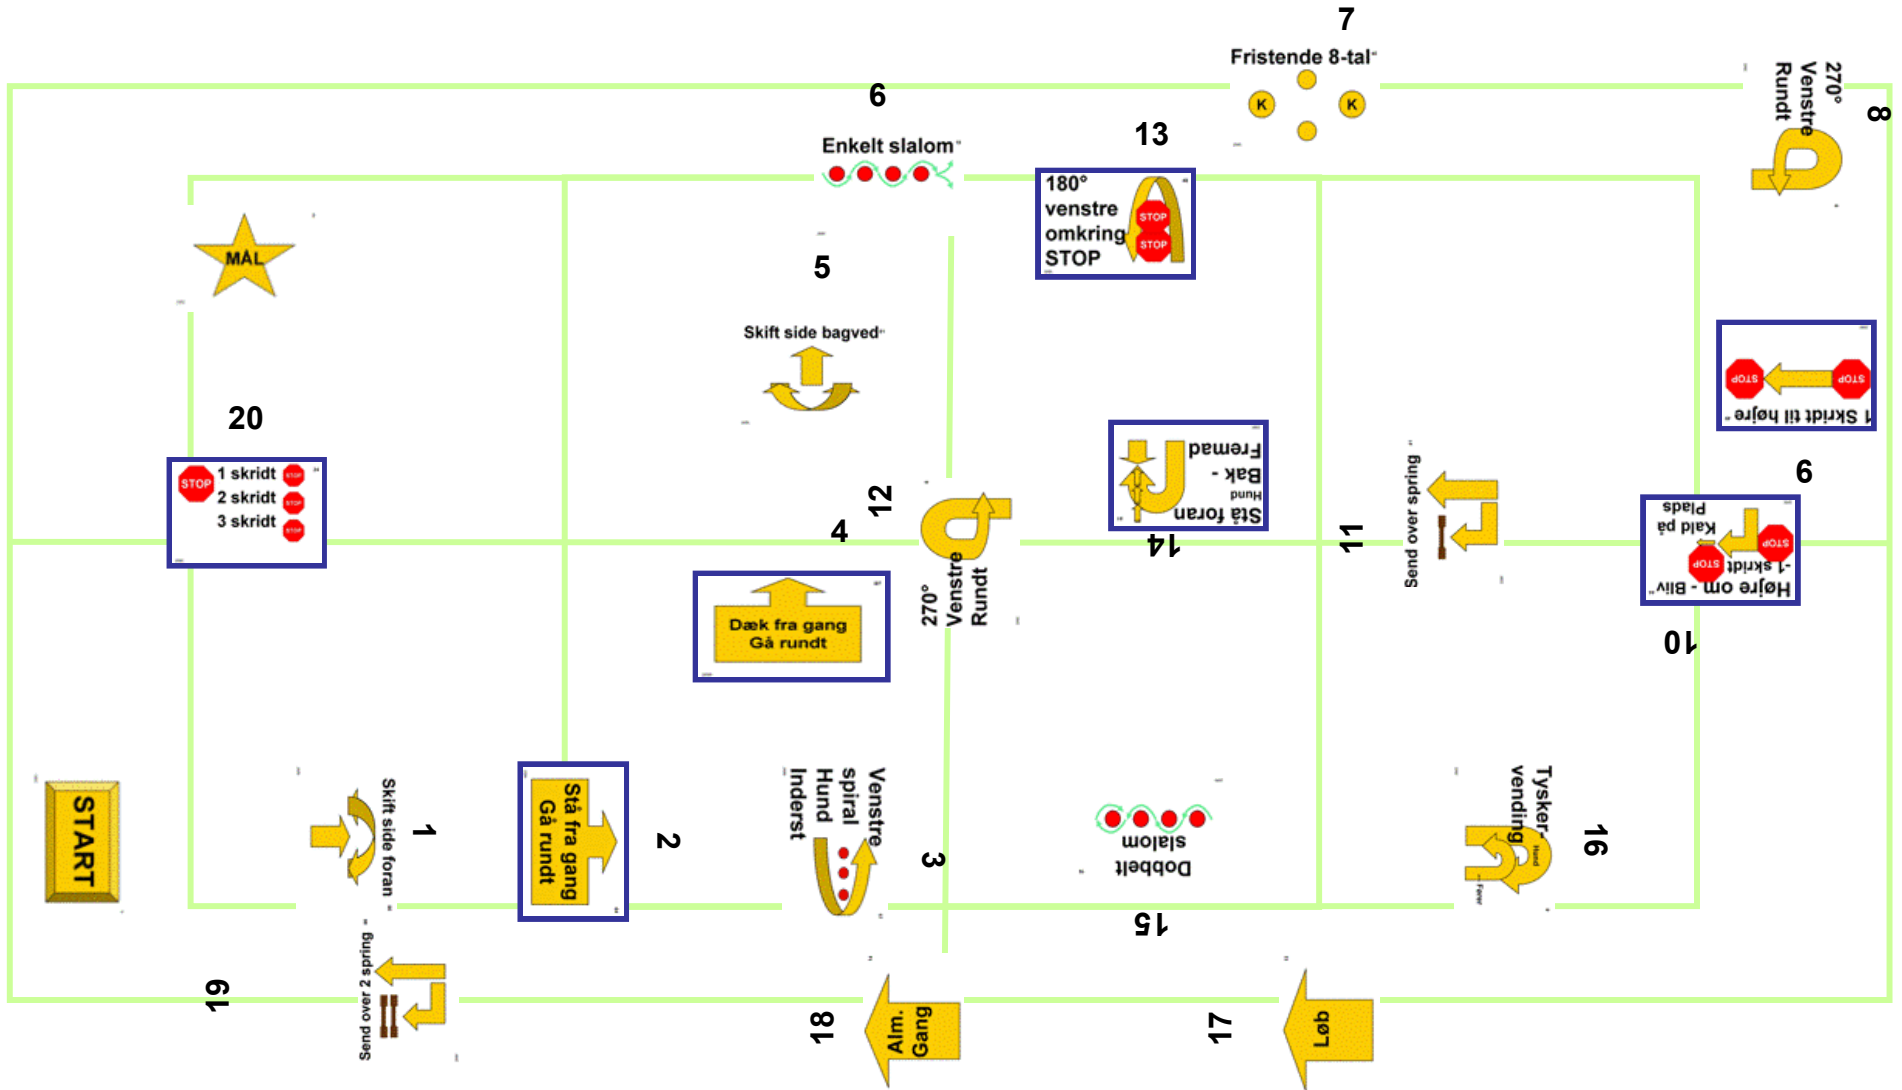

# Championbane Helsingør 5/8-2012

Skriv dato

12,5 x 25 meter