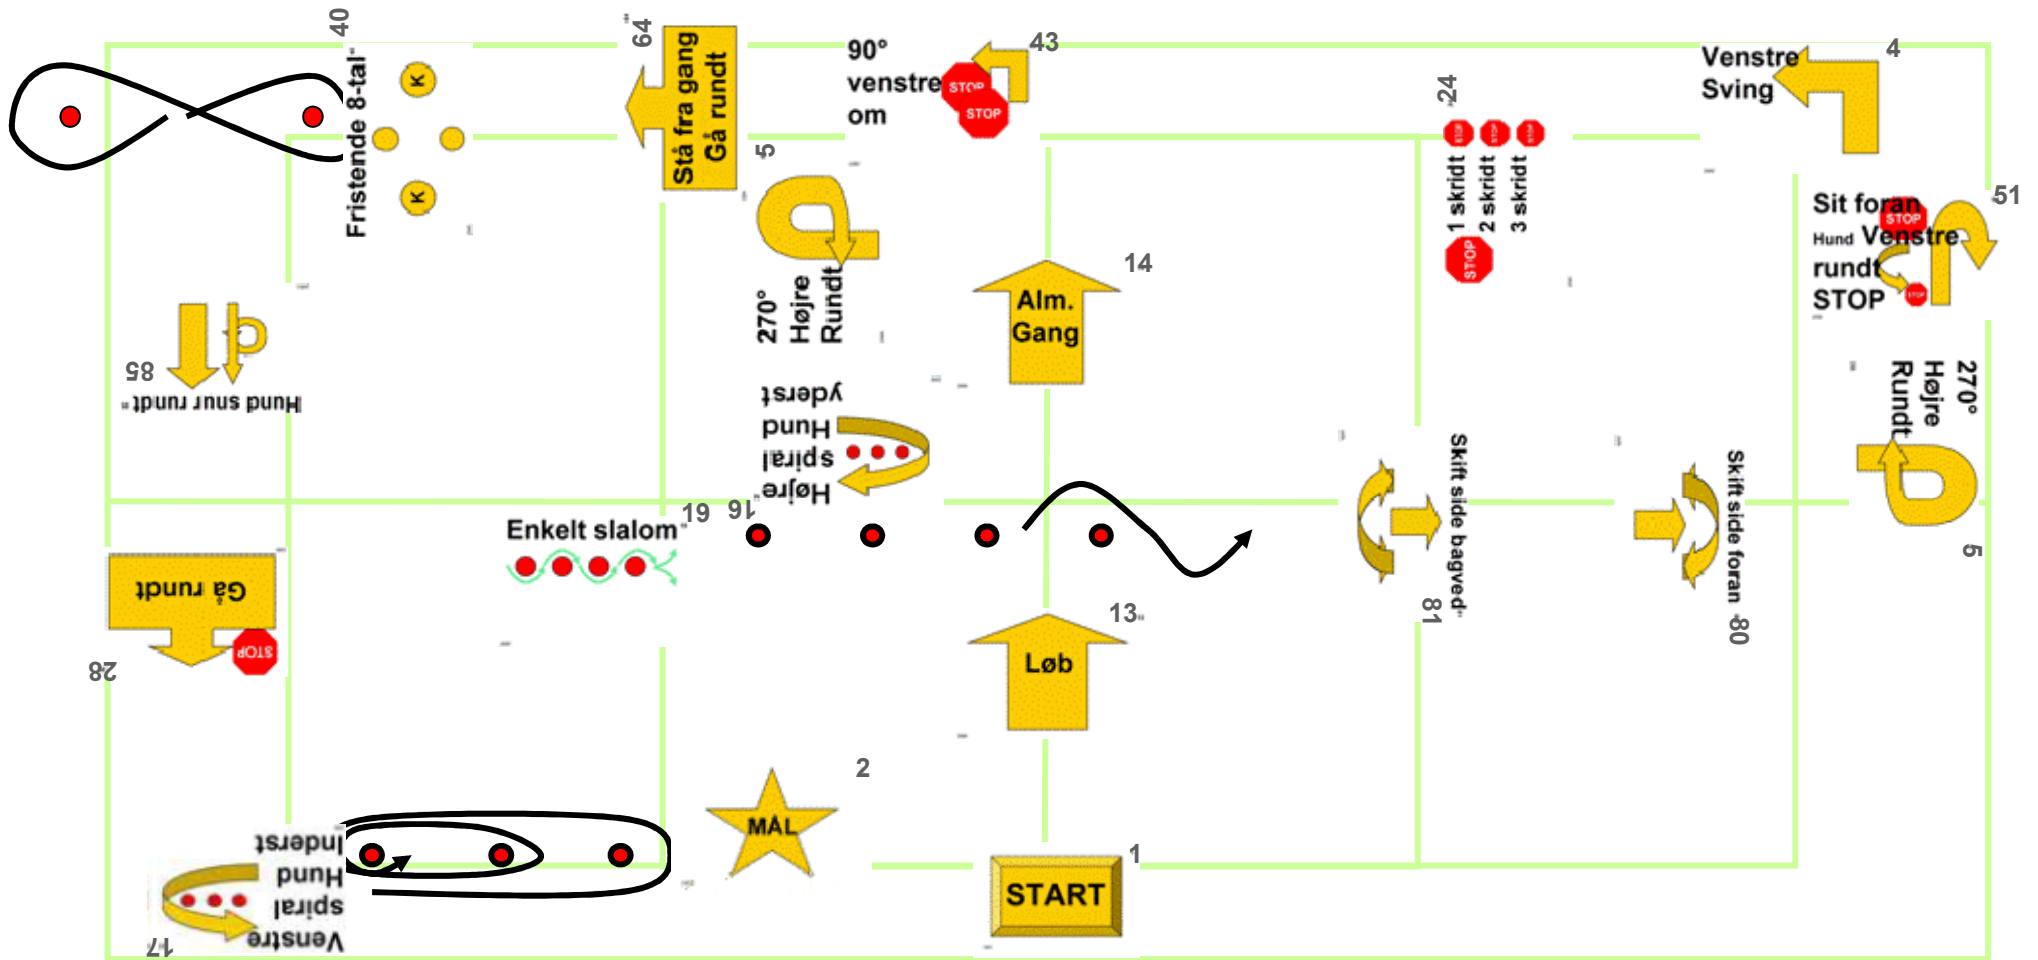

Åben Klasse
 Helsingør 5-8-12
 Jeannette Bønix

12,5 x 25 meter