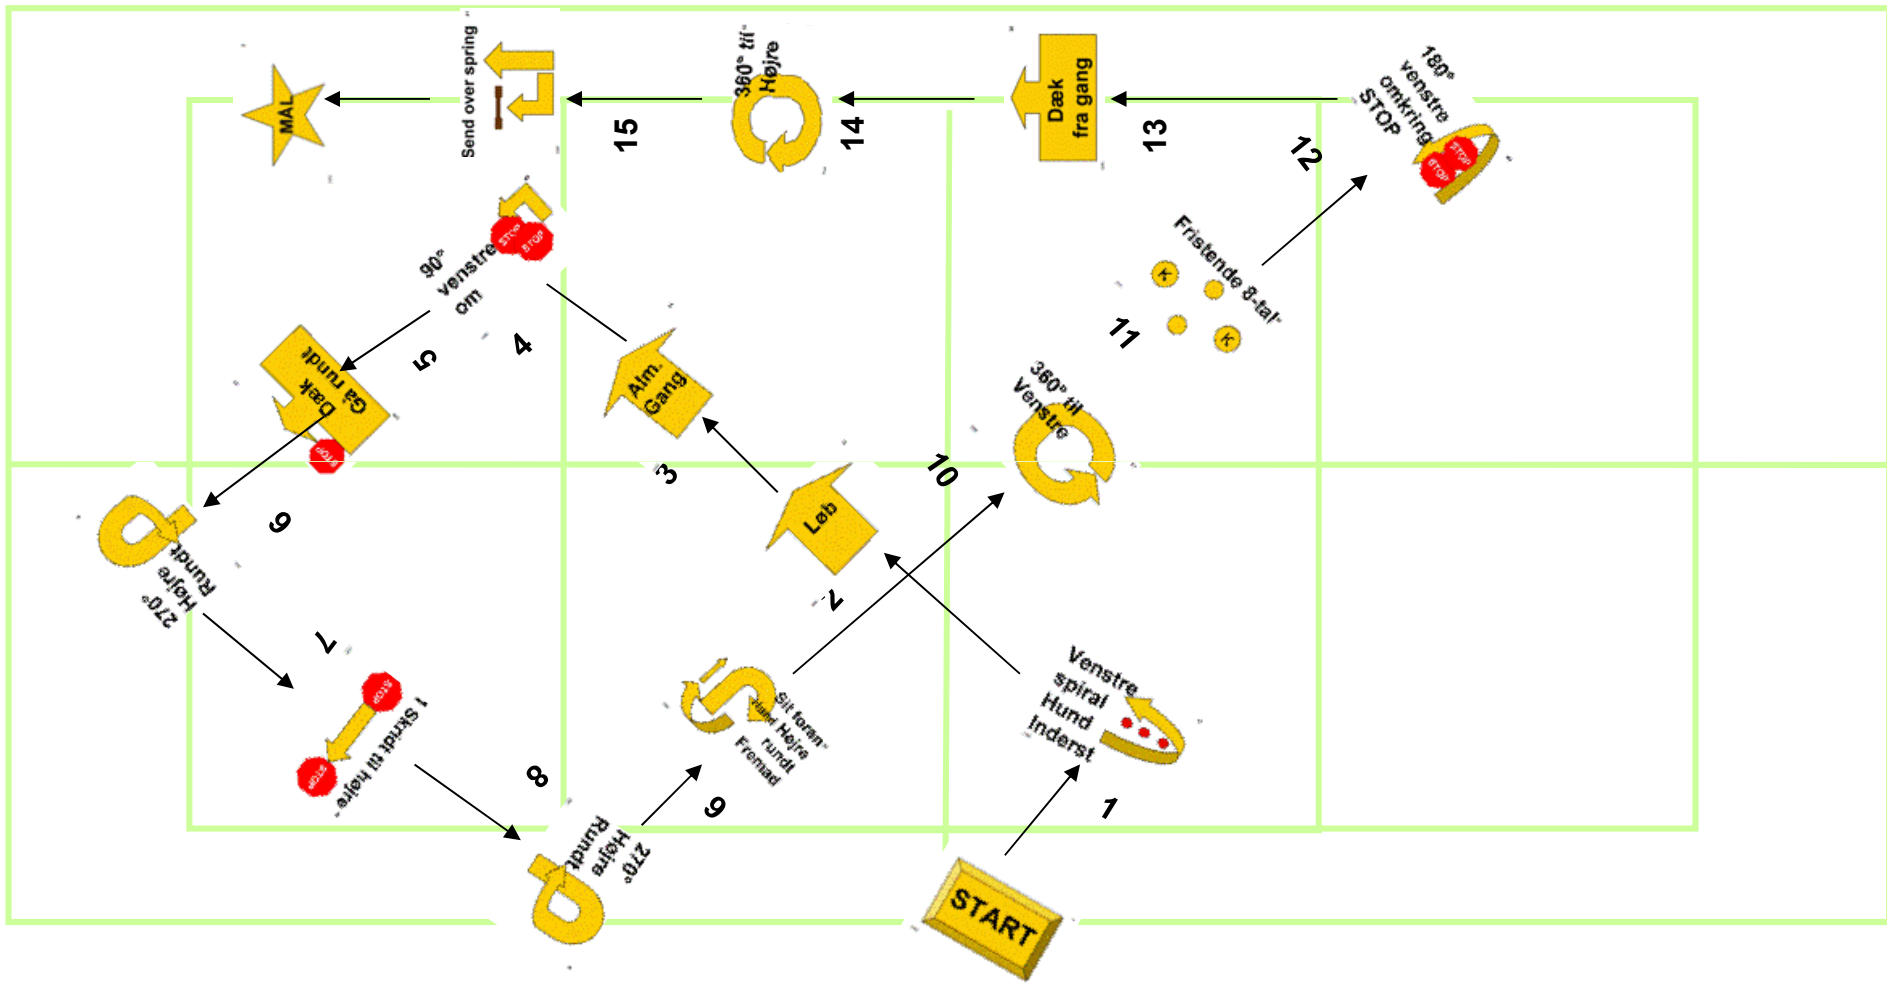

Grethe Rasmussen

# Vejen, øvet

10. Juni 2012

12,5 x 25 meter