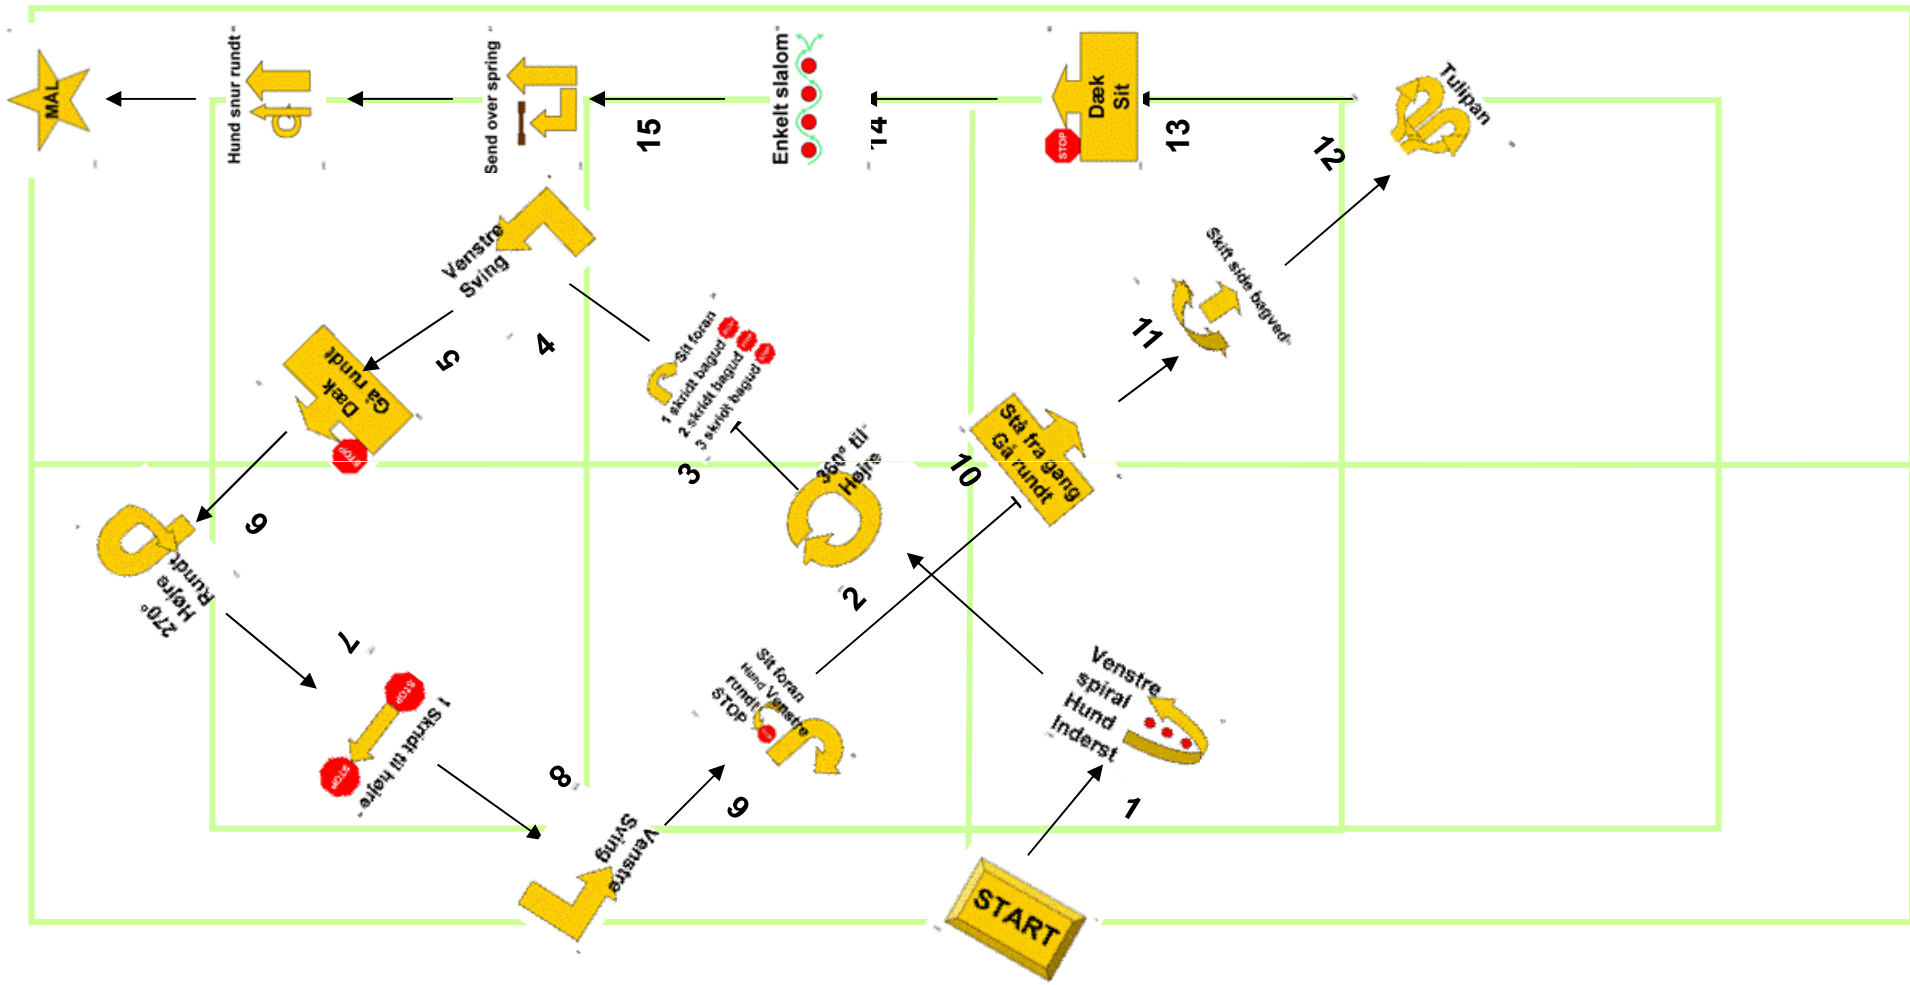

Grethe Rasmussen

Vejen, åben

10. Juni 2012

12,5 x 25 meter