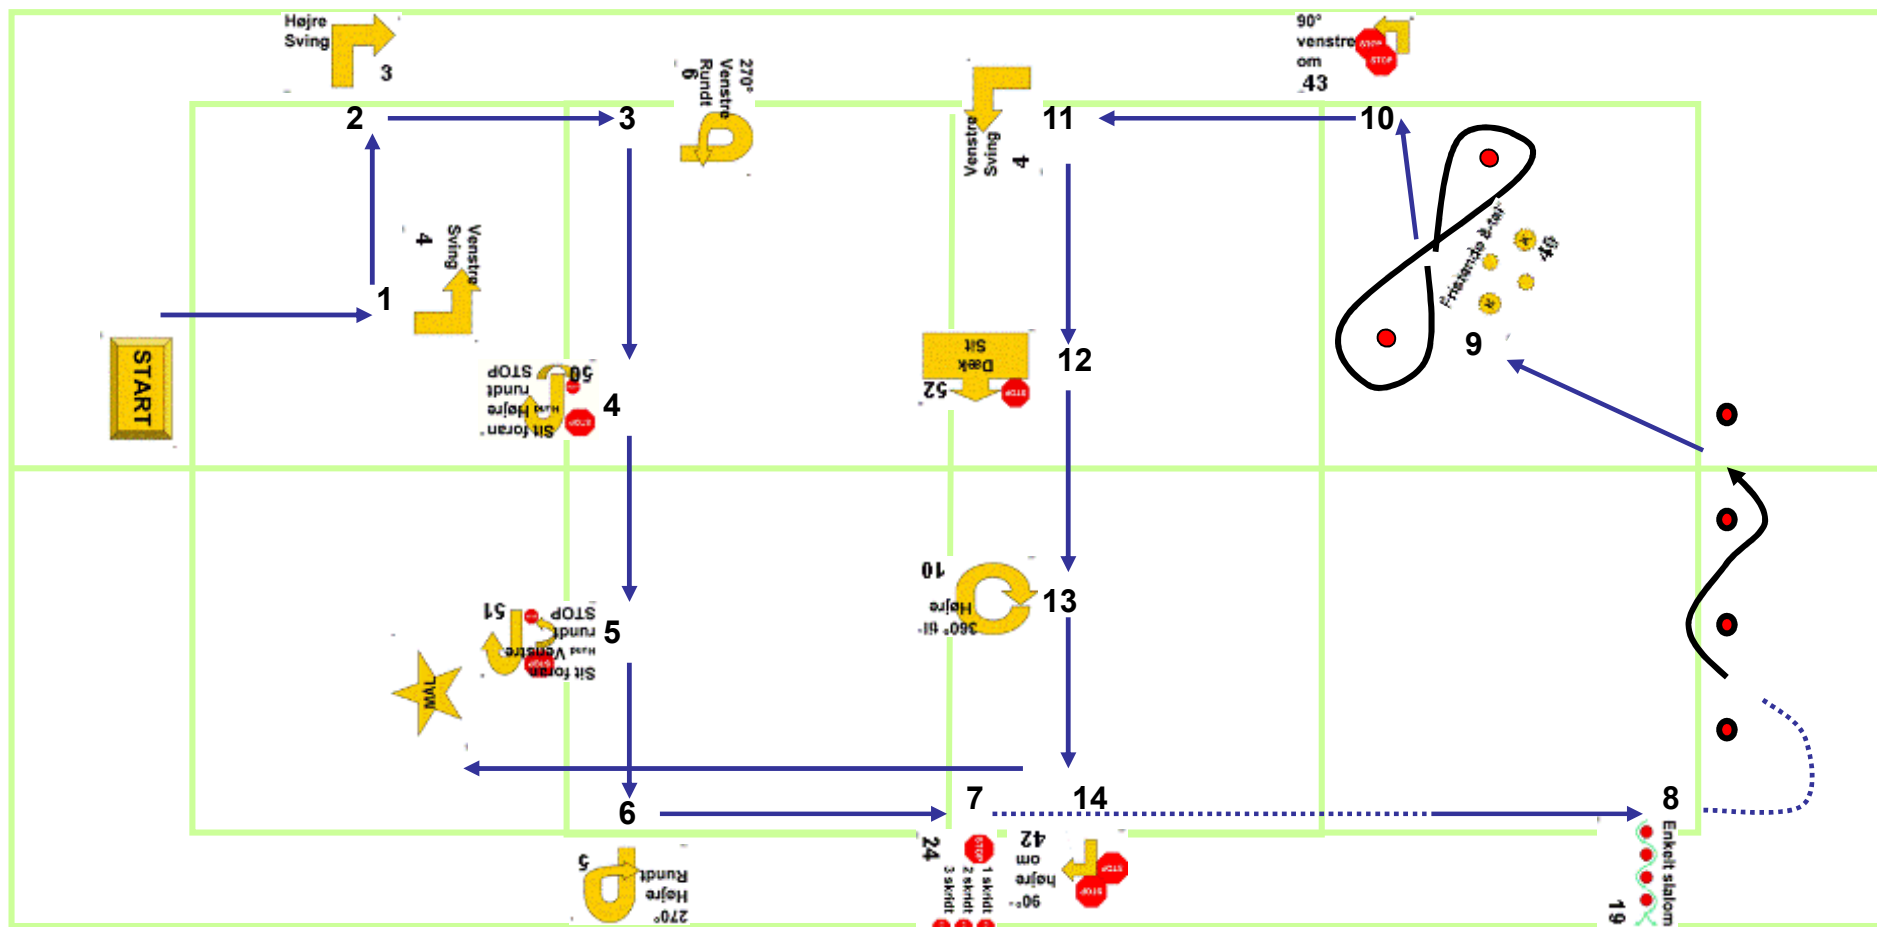

Øvede Esbjerg 2 Juni

Skilt nr.	1	2	3	4	5	6	7	8	9	10	11	12	13	14	15	16	17	18	19	20
Øvelse.nr.	4	3	6	50	51	5	24	19	40	43	4	52	10	42						

Larsen 12,5 x 25 meter