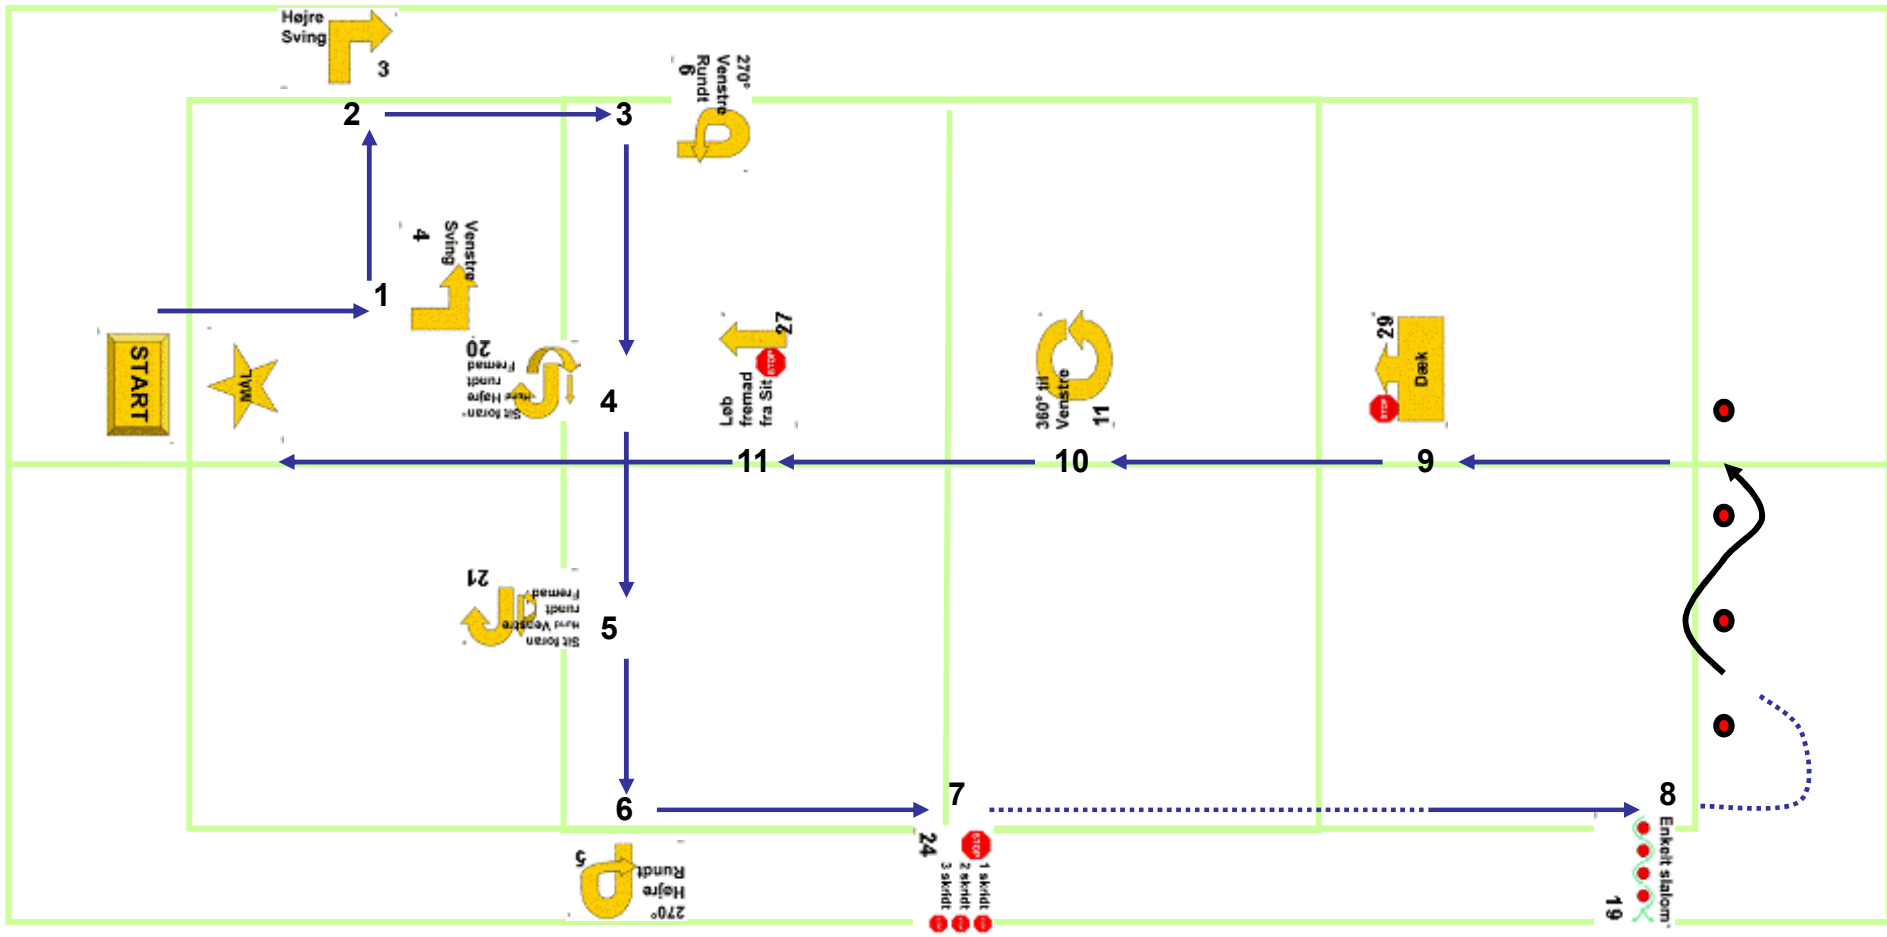

# Begynder Esbjerg 2 Juni

Skilt nr.	1	2	3	4	5	6	7	8	9	10	11	12	13	14	15	16	17	18	19	20
Øvelse.nr.	4	3	6	20	21	5	24	19	29	11	27									

Larsen 12,5 x 25 meter