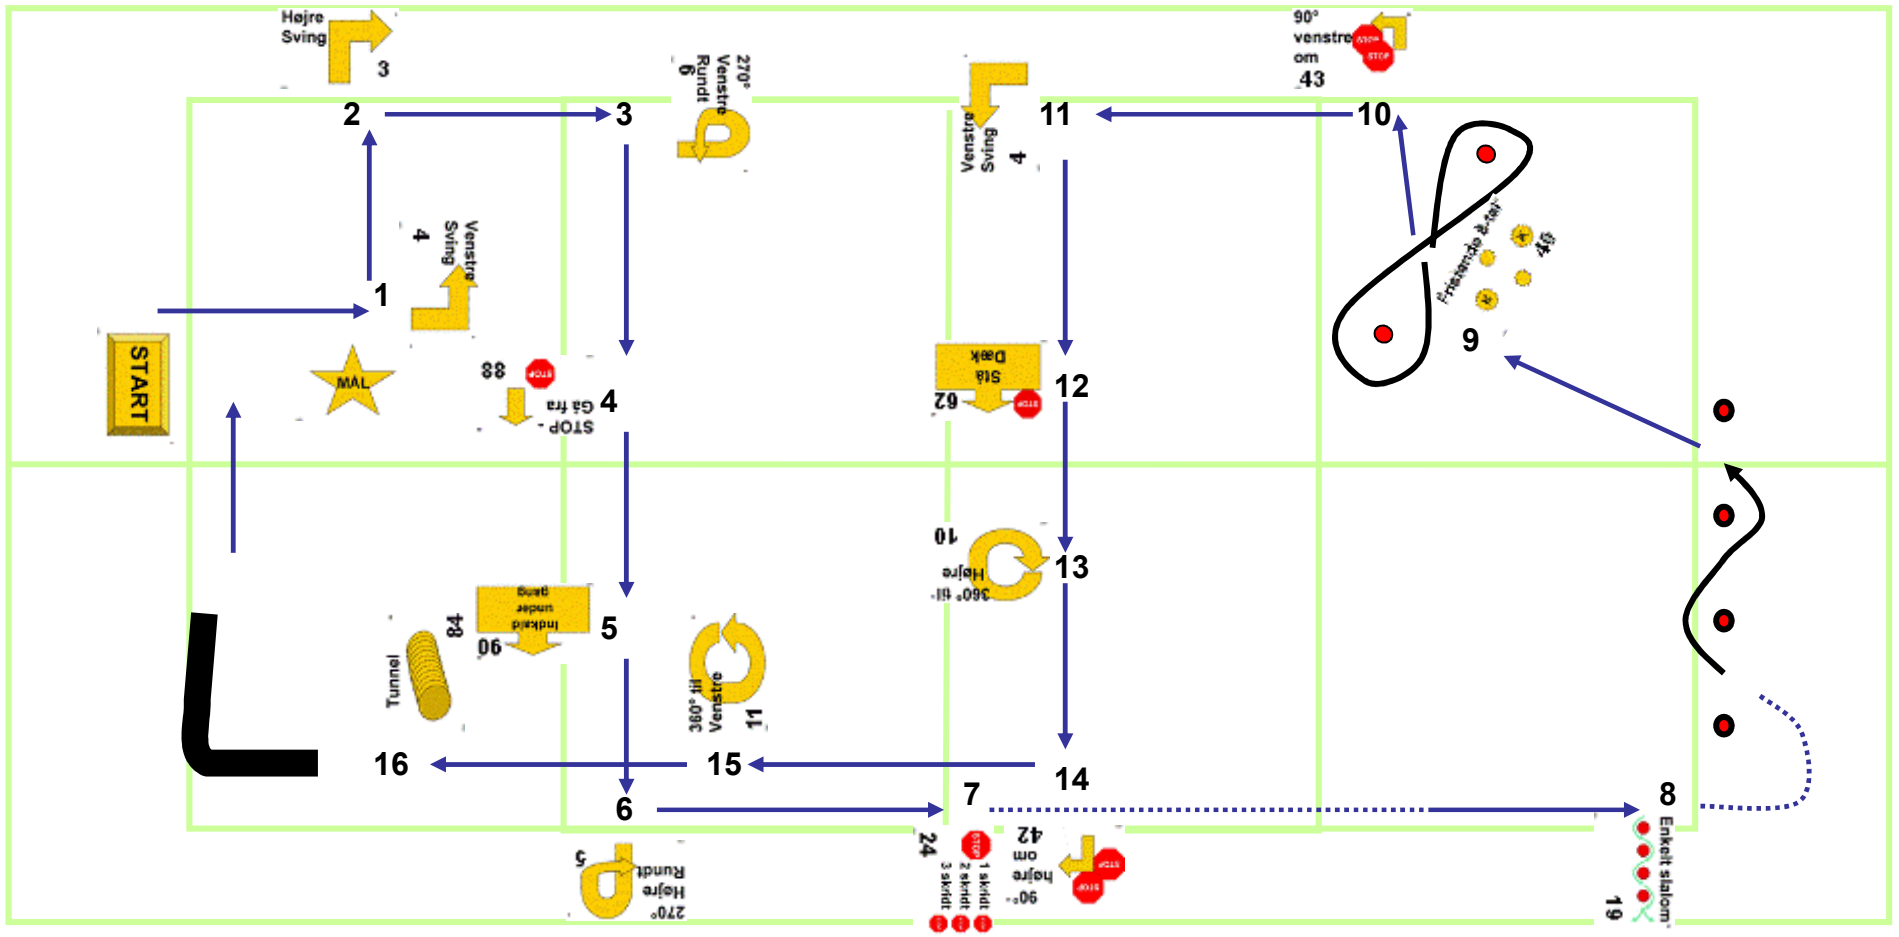

Åben Esbjerg 2 Juni

Skilt nr.	1	2	3	4	5	6	7	8	9	10	11	12	13	14	15	16	17	18	19	20
Øvelse.nr.	4	3	6	88	84	5	24	19	40	43	4	62	10	42	11	84				

Larsen 12,5 x 25 meter