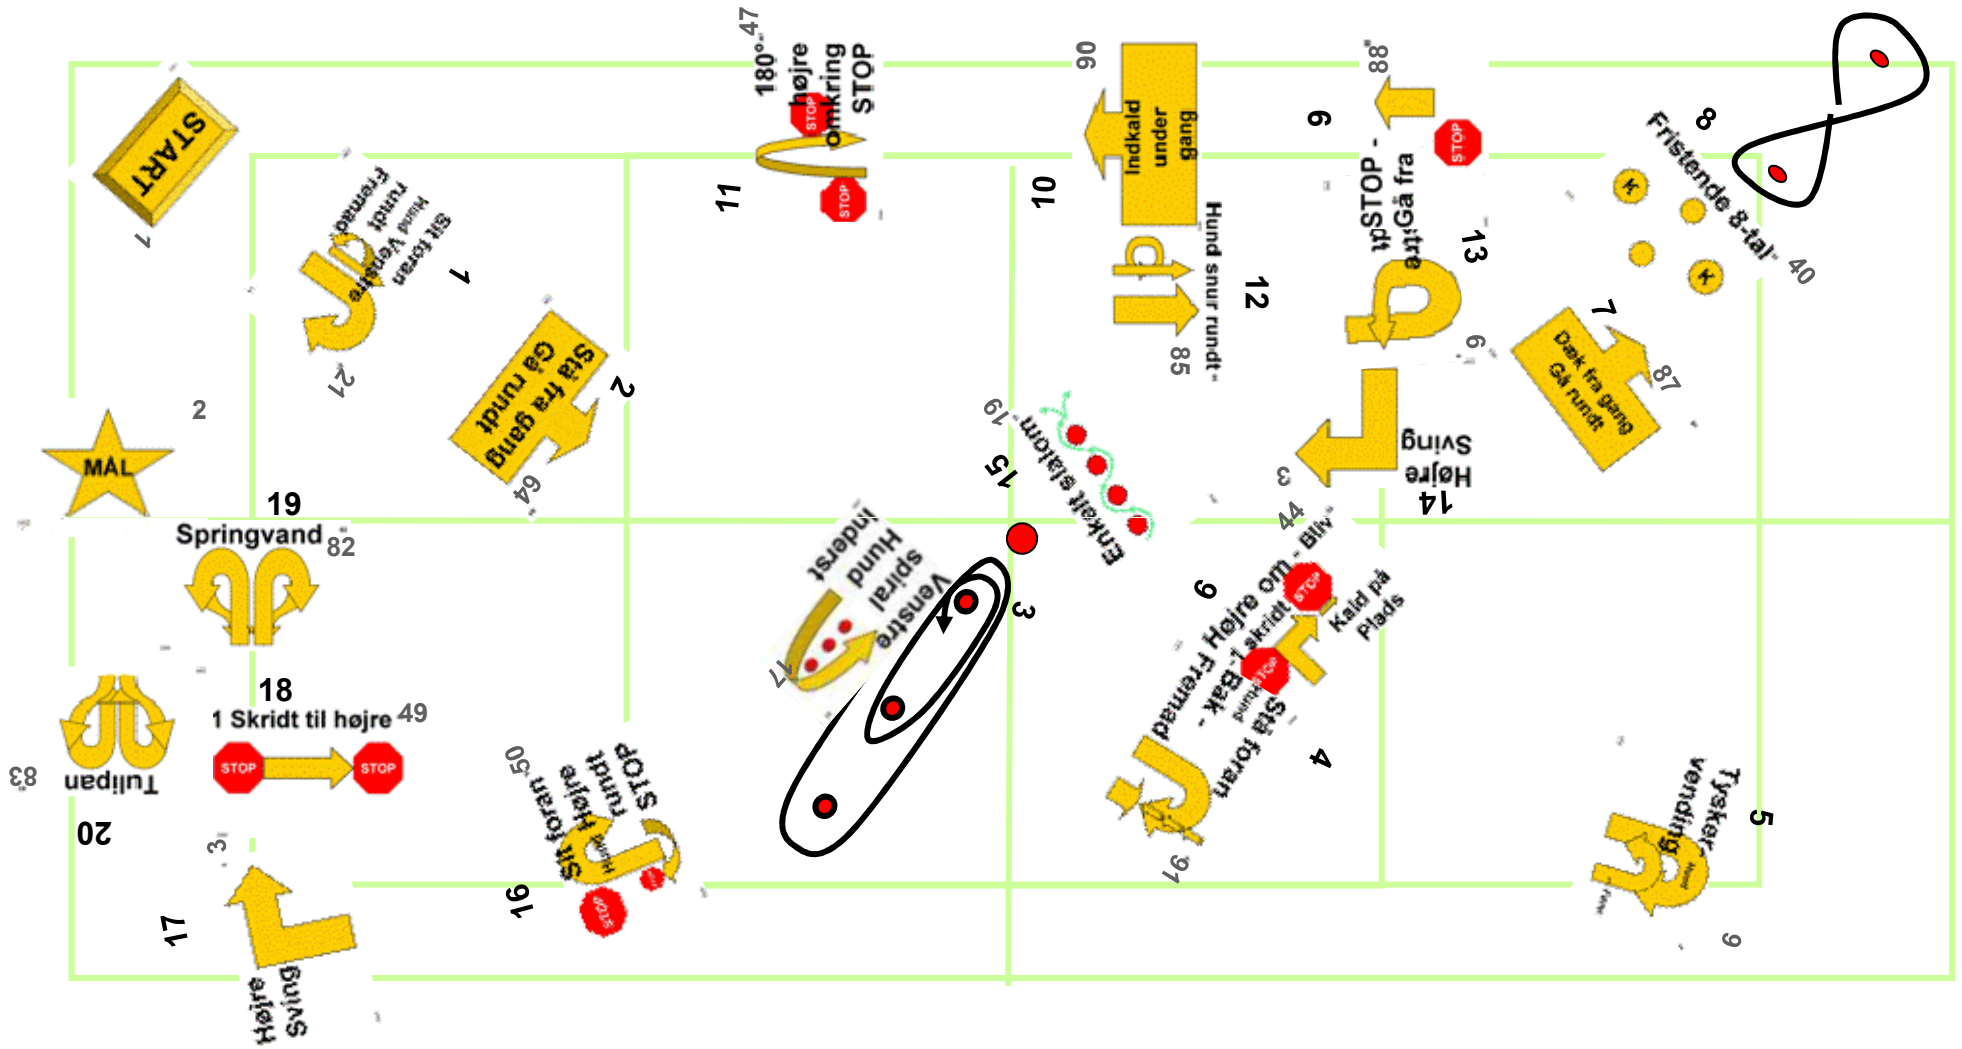

Champion kl. Humlebæk 26/5-12

Skriv designet af
Jeannette Bønix

12,5 x 25 meter