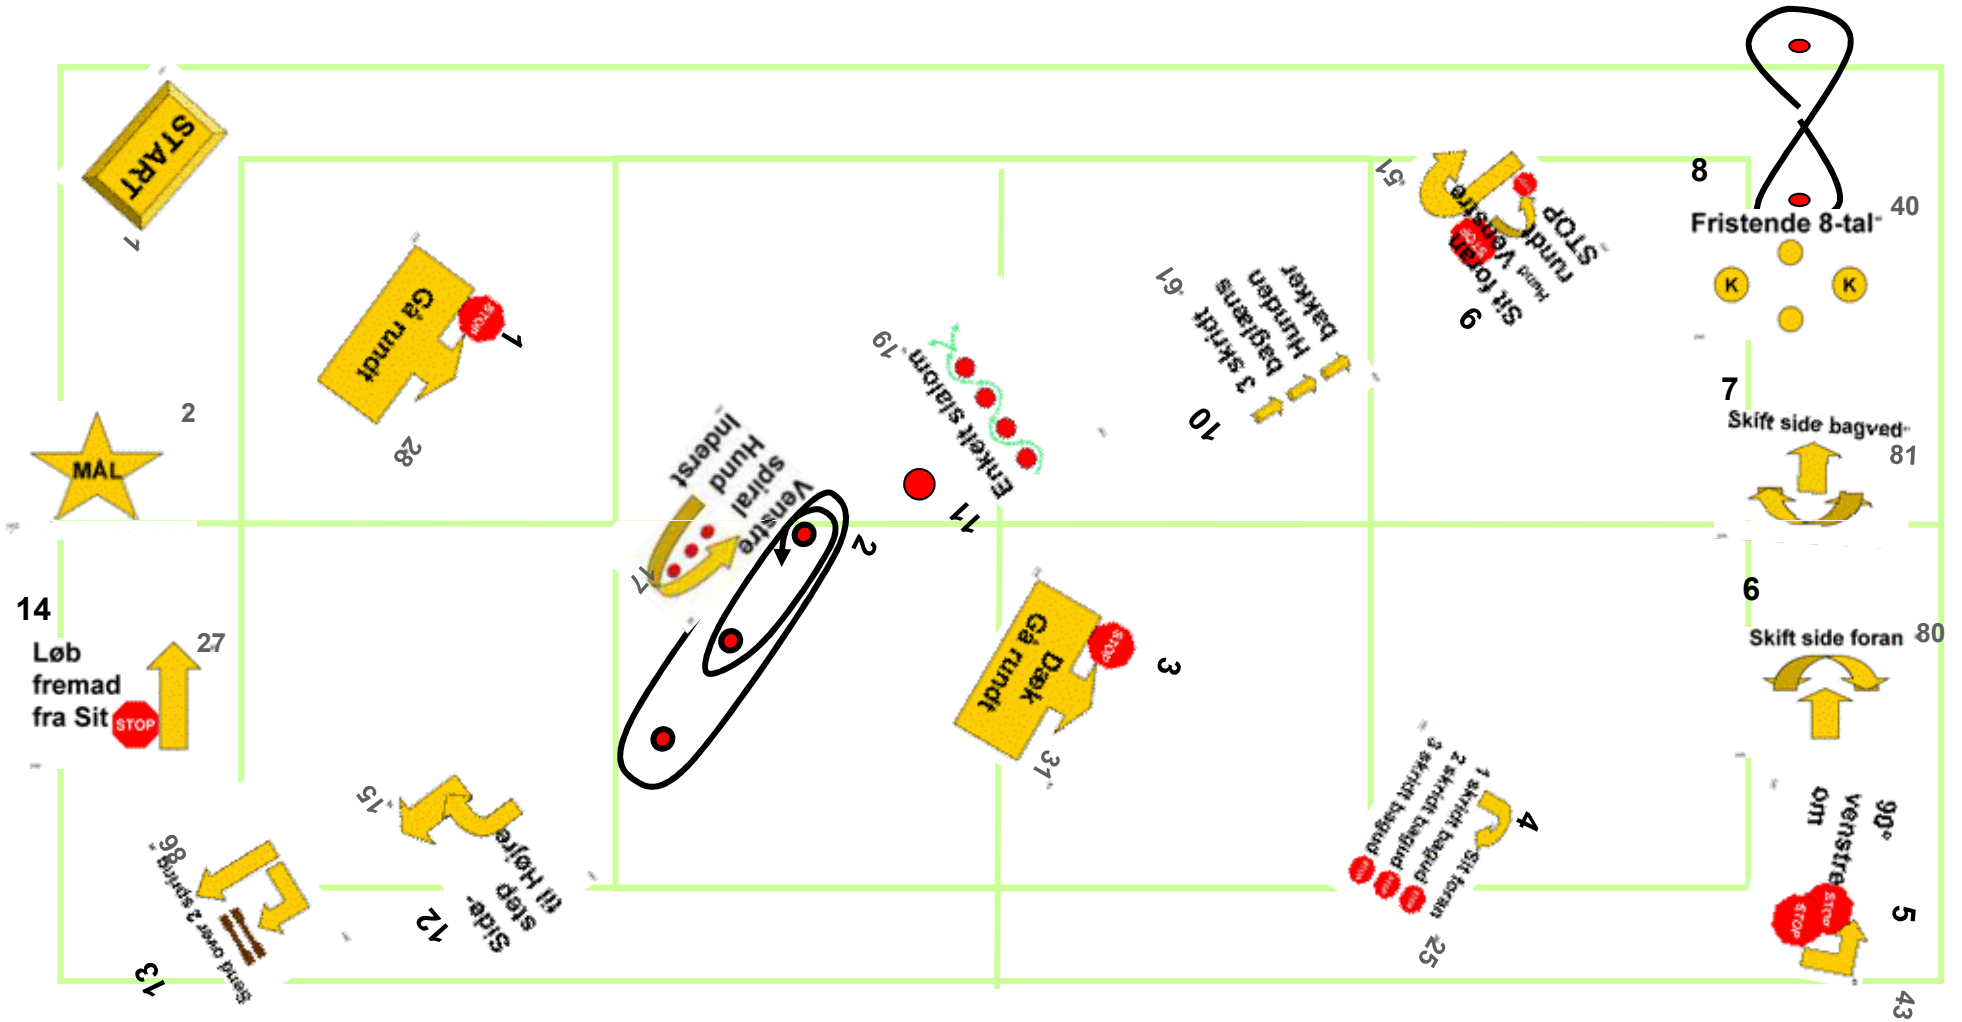

Åben klasse Humlebæk 26/5-12

Skriv designet af
Jeannette Bønix

12,5 x 25 meter