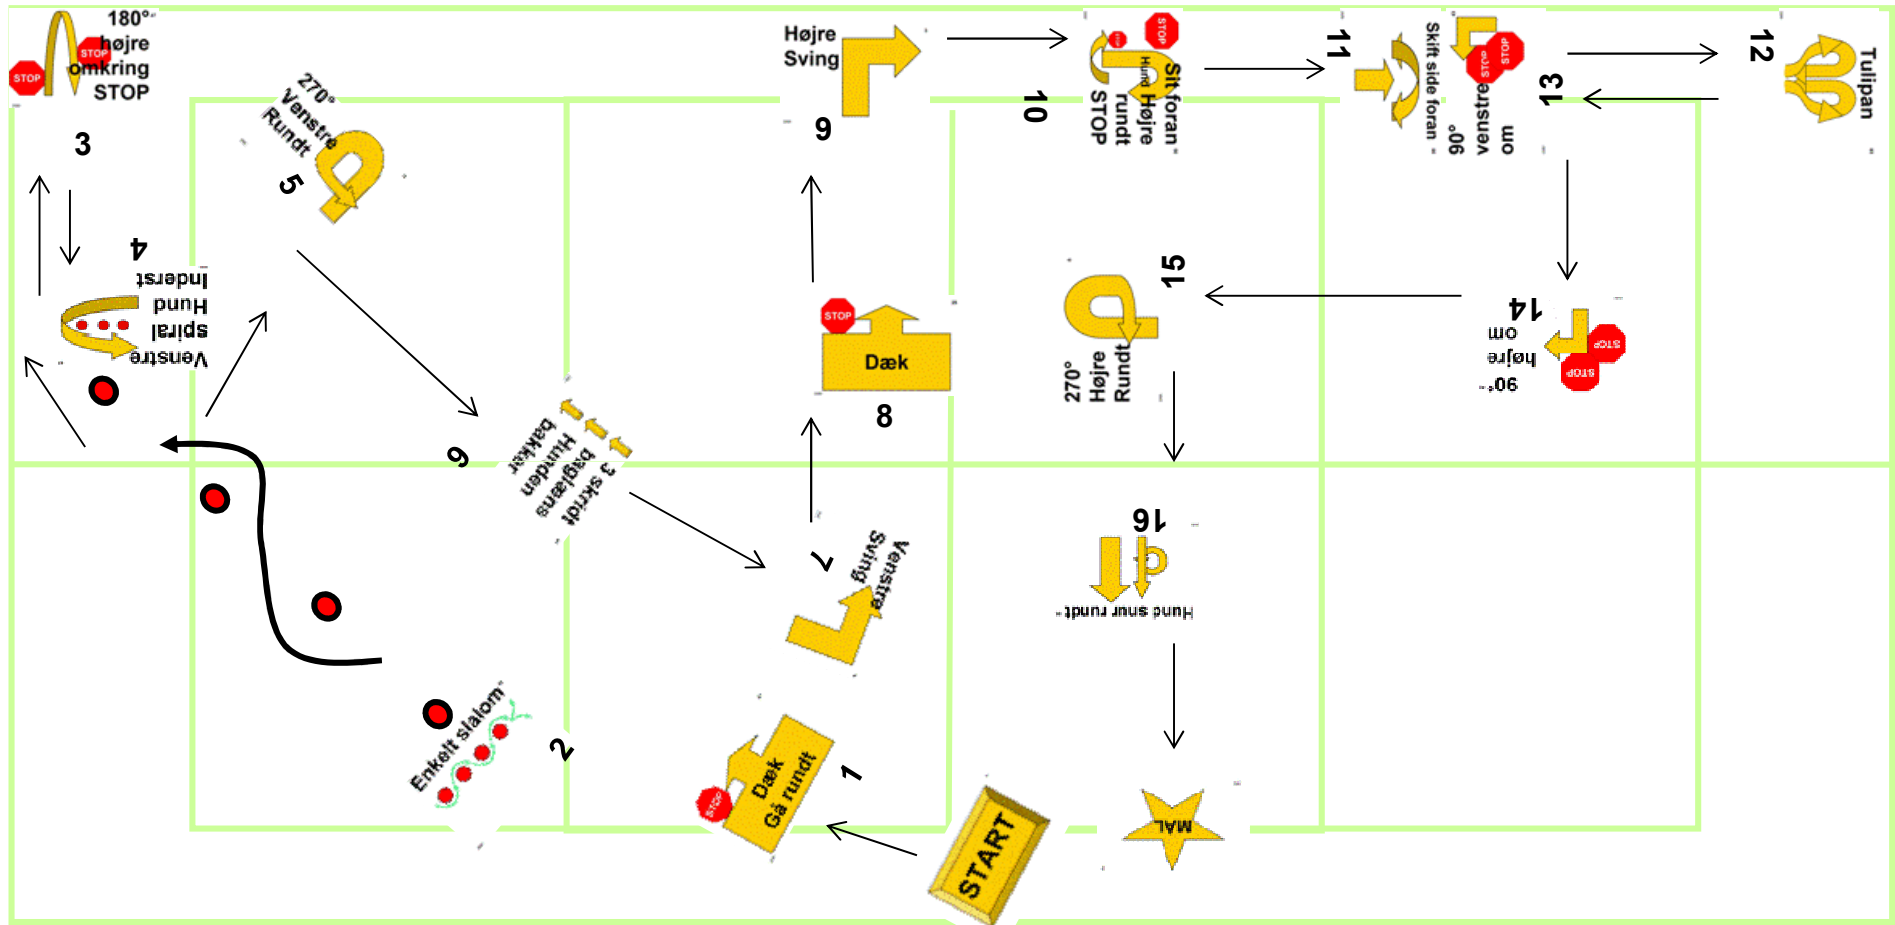

Majken Sørensen

Løgumkloster Åben

Den 13. maj 2012

12,5 x 25 meter