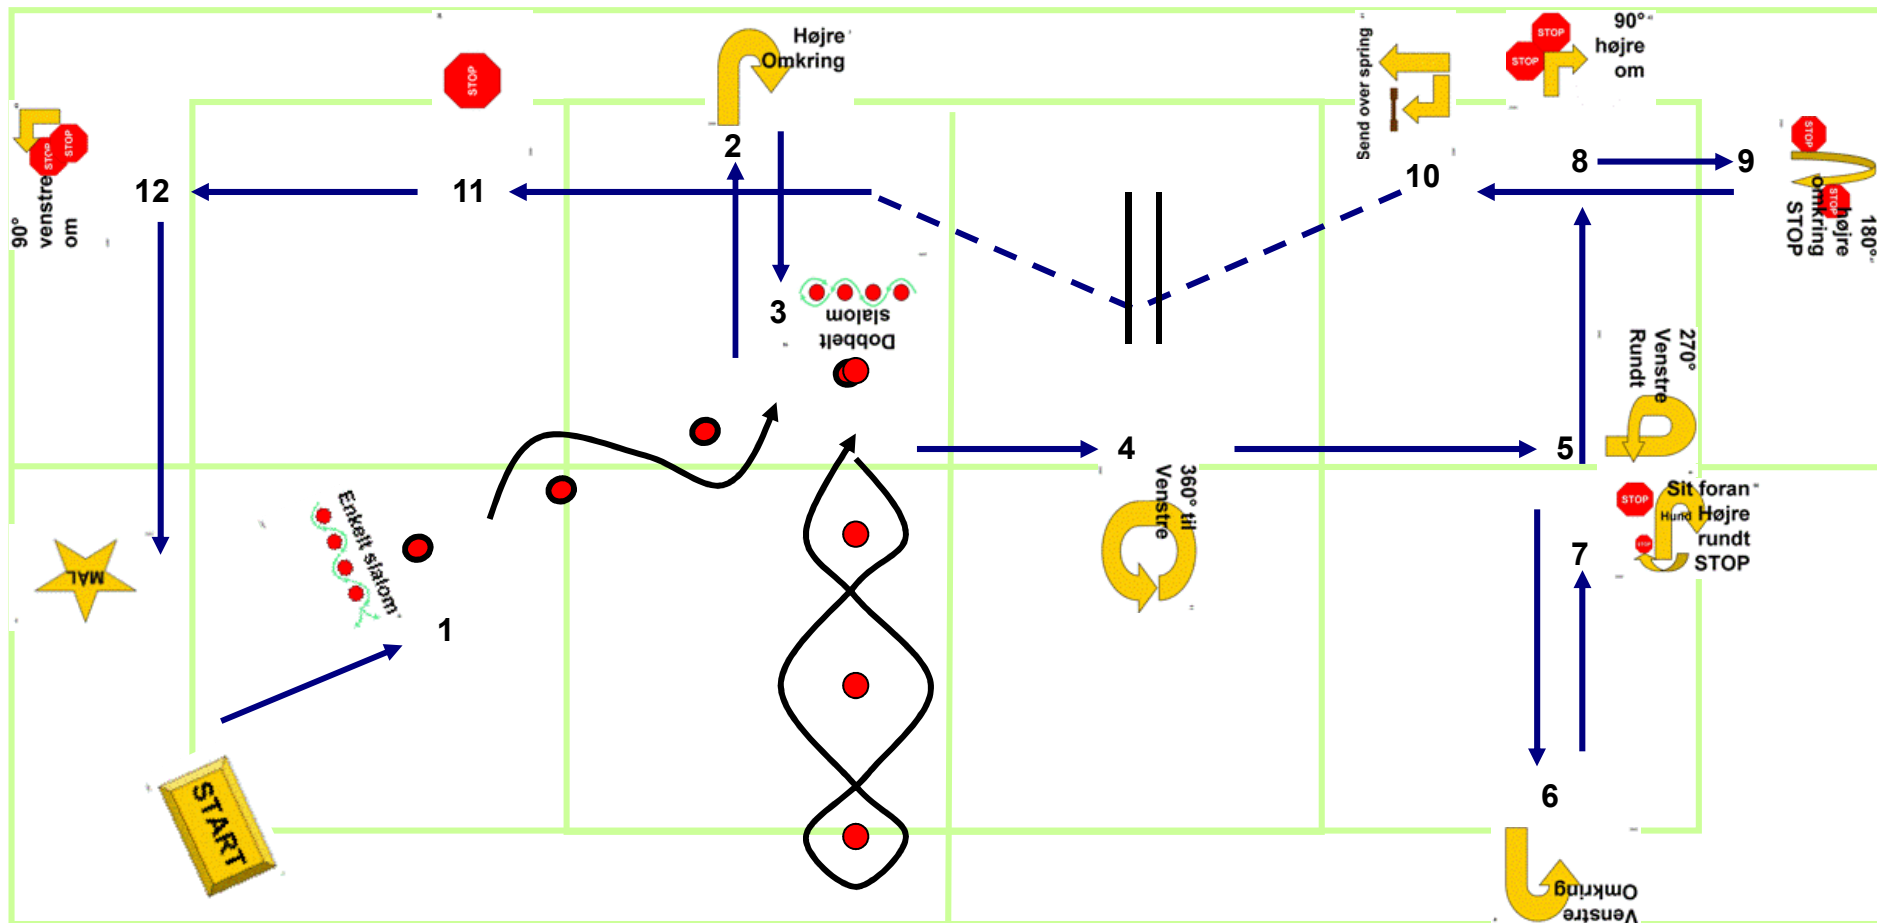

Christiansfeld Øvede 12 maj 2012

Larsen
12,5 x 25 meter