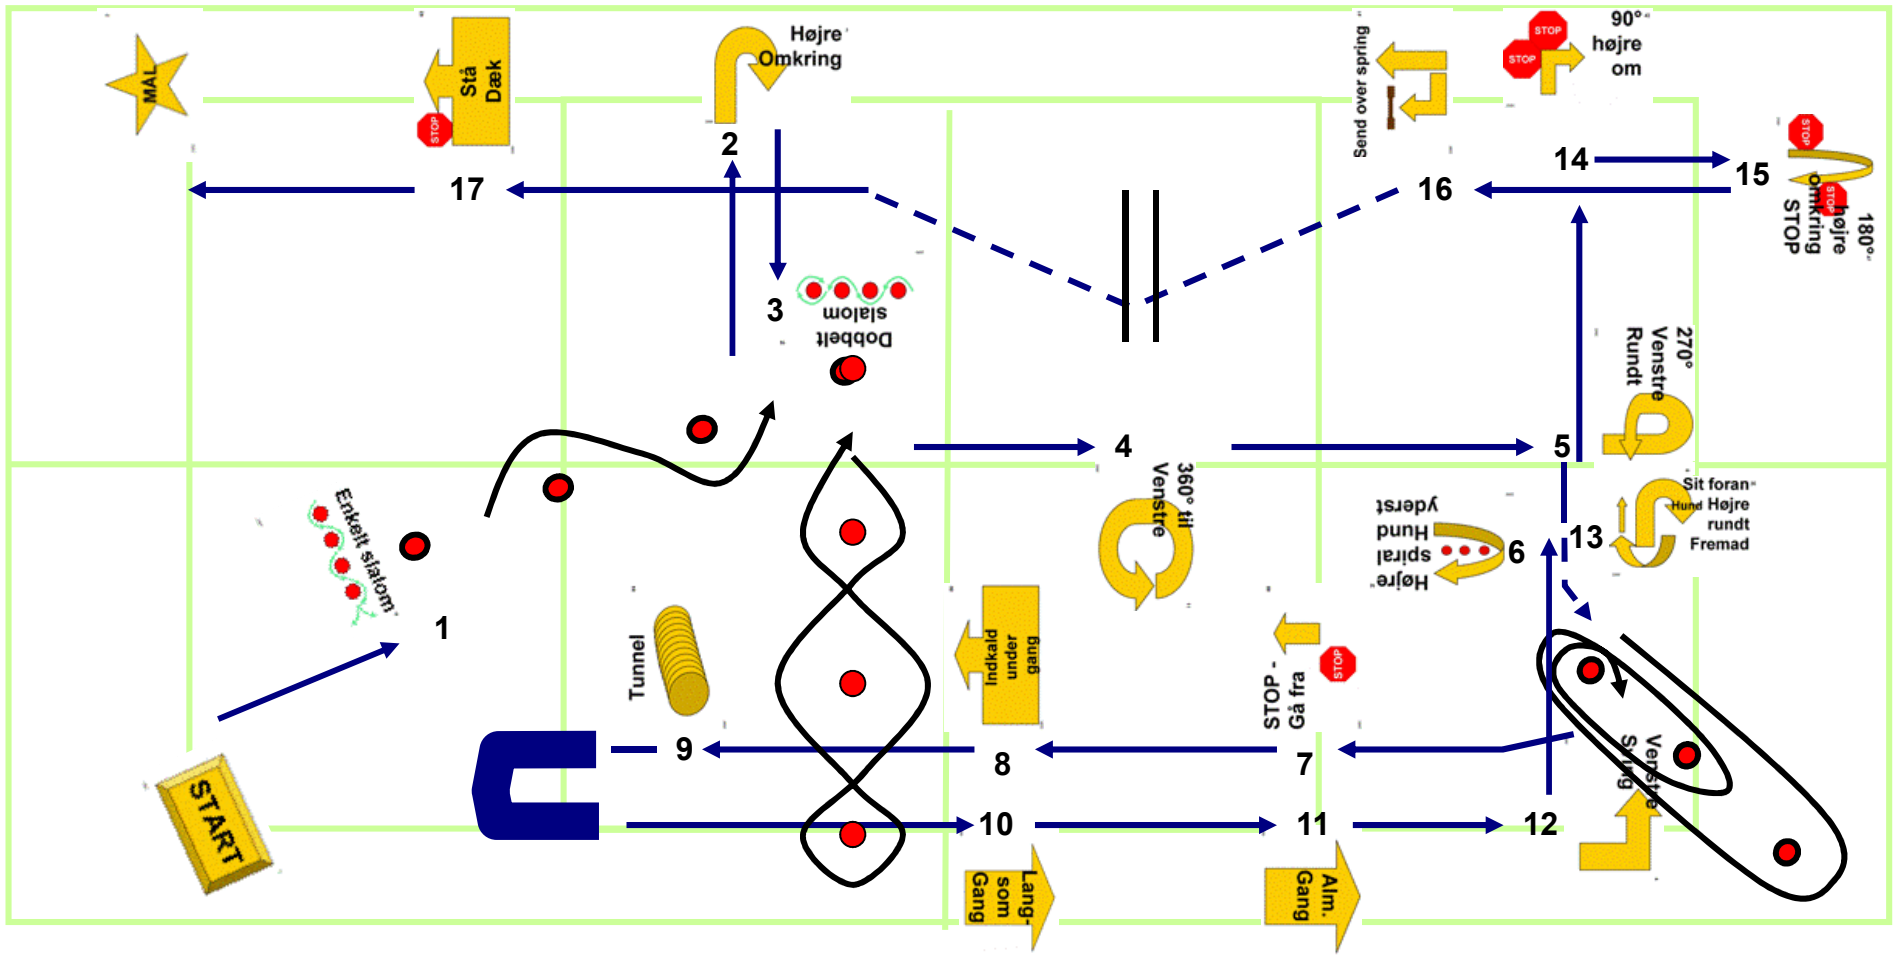

Christiansfeld Åben 12 maj 2012

Larsen

12,5 x 25 meter