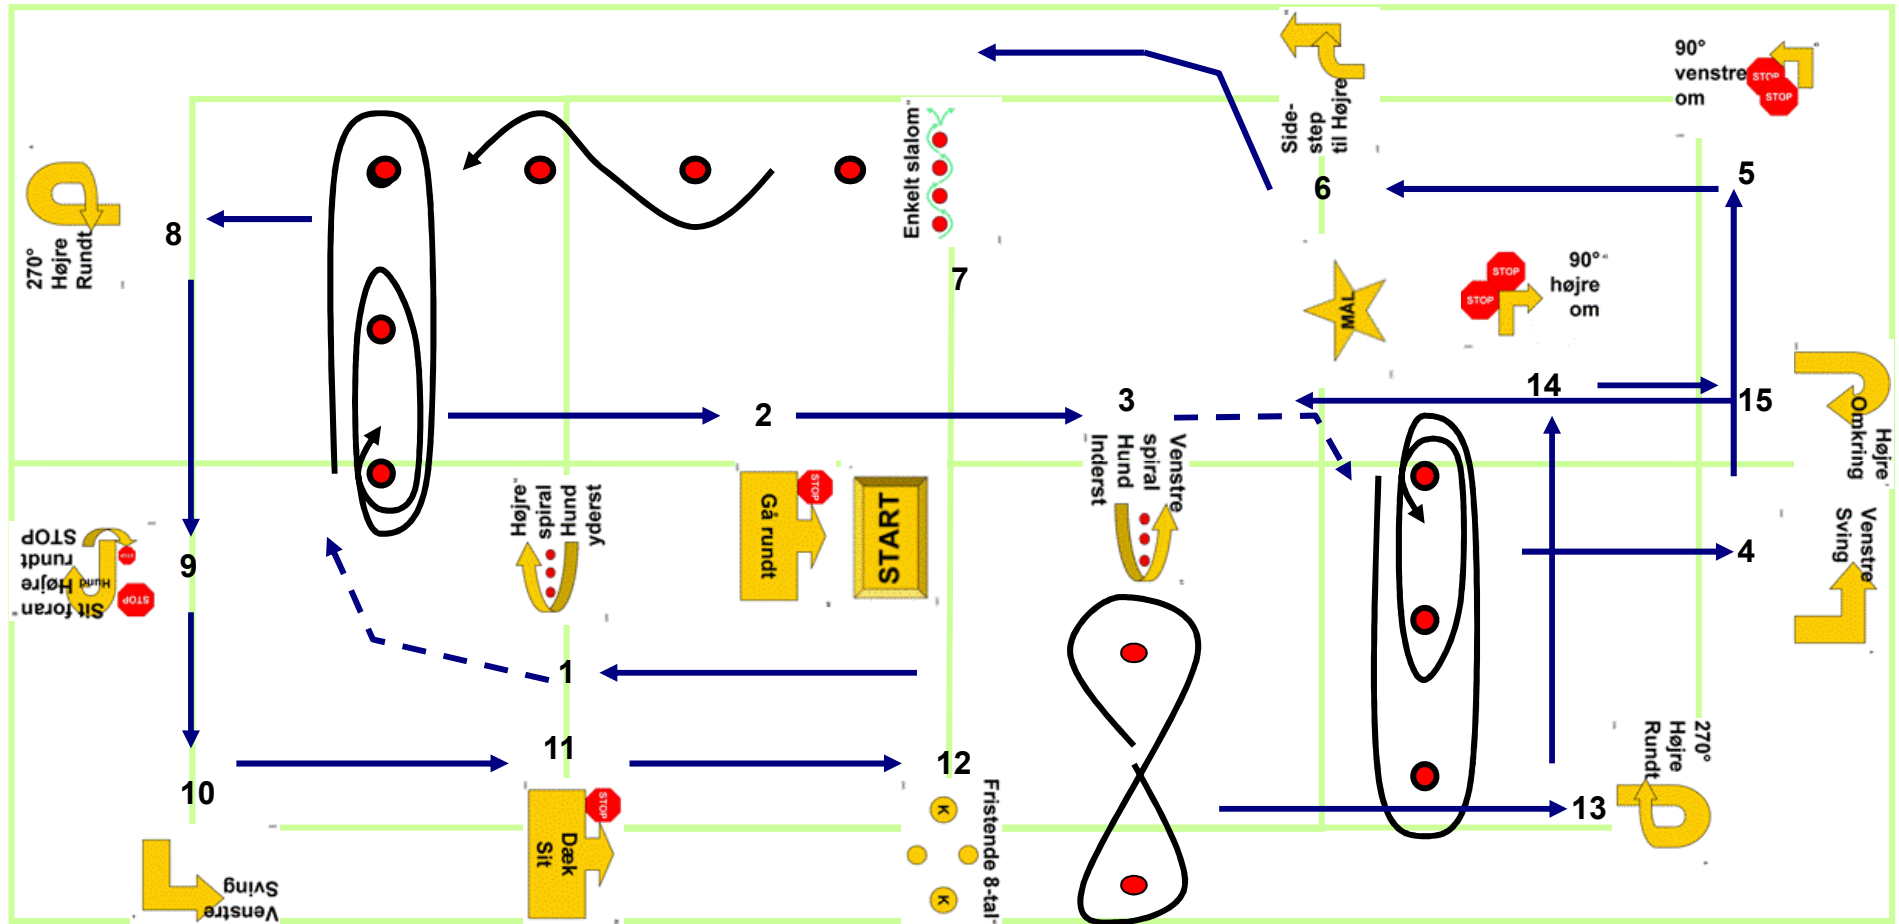

Ribe Øvede 22 april 2012

Larsen

12,5 x 25 meter