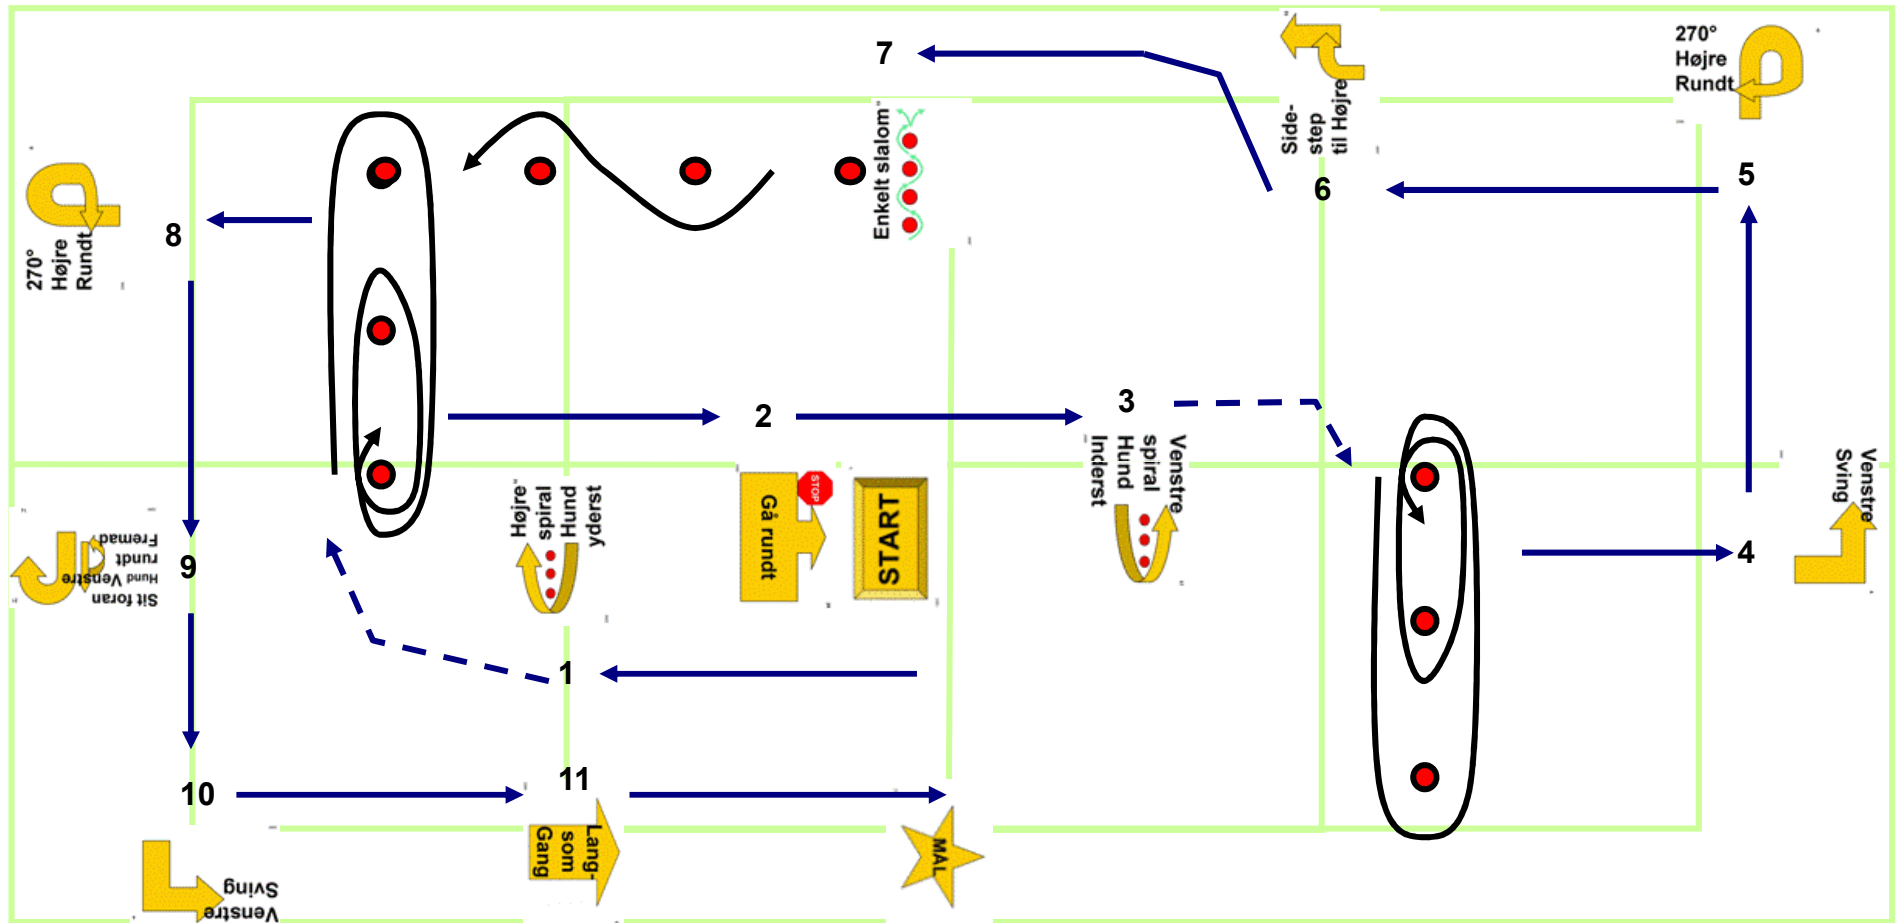

Ribe Begynder 22 april 2012

Larsen

12,5 x 25 meter