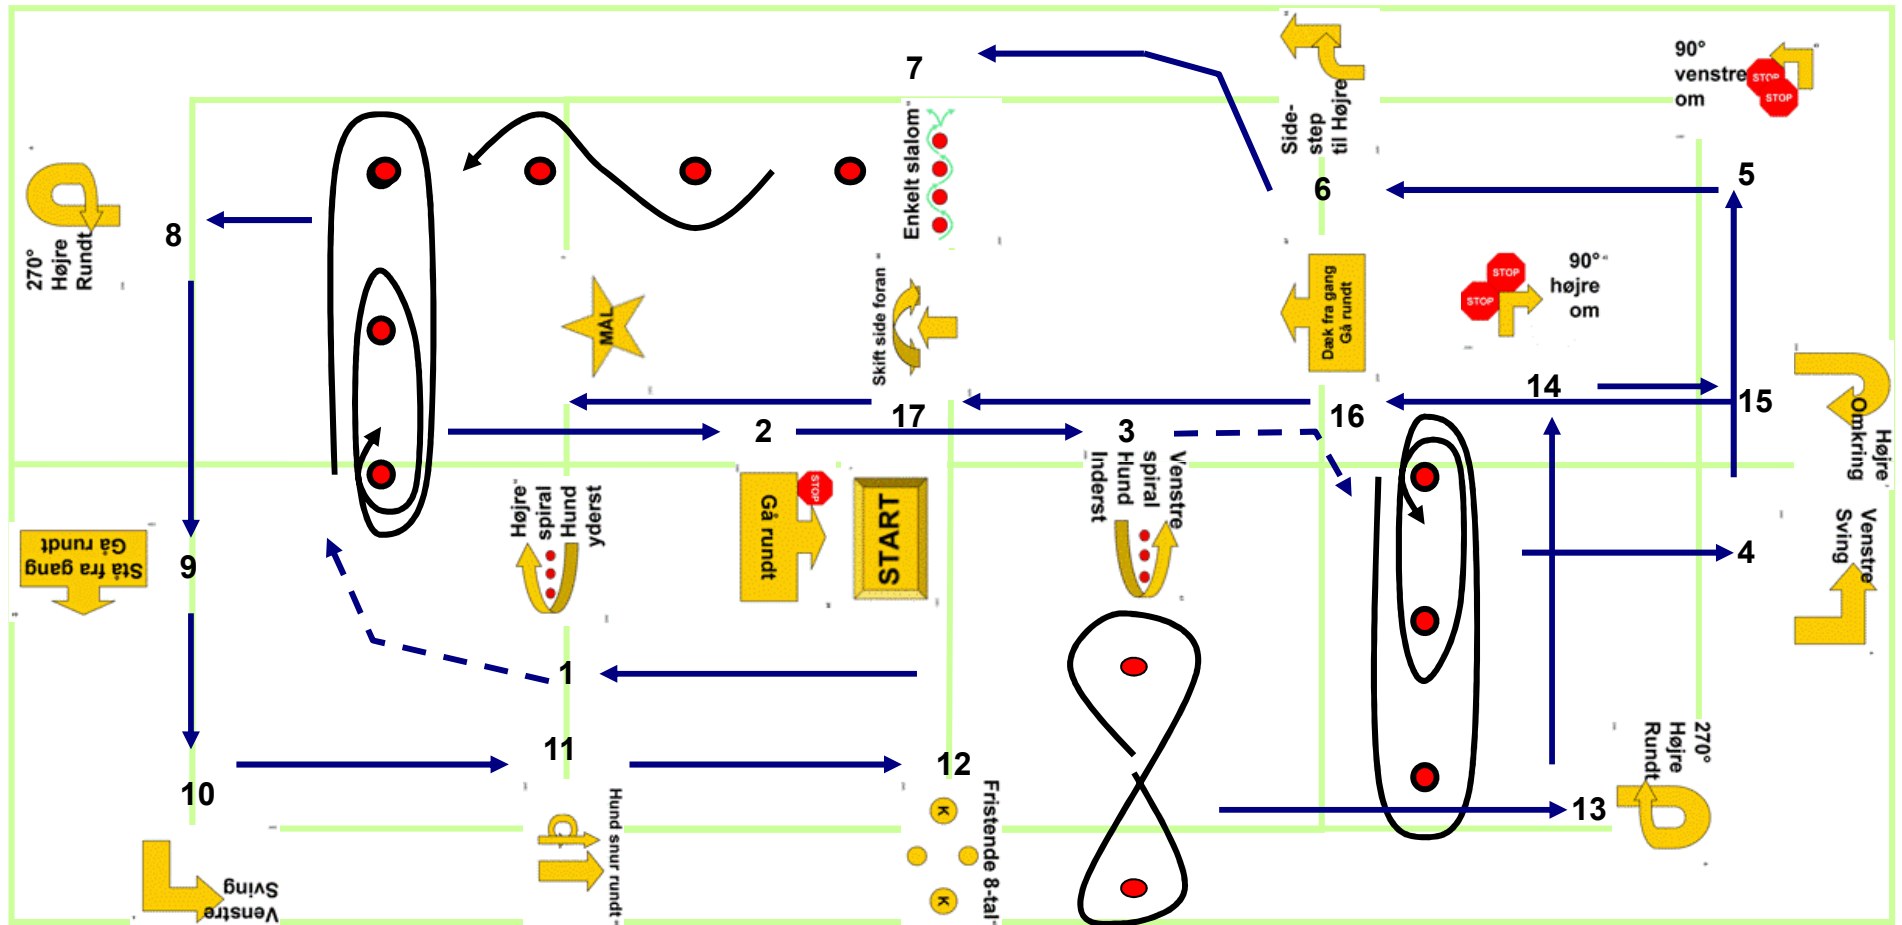

# Ribe Åben 22 april 2012

Larsen

12,5 x 25 meter